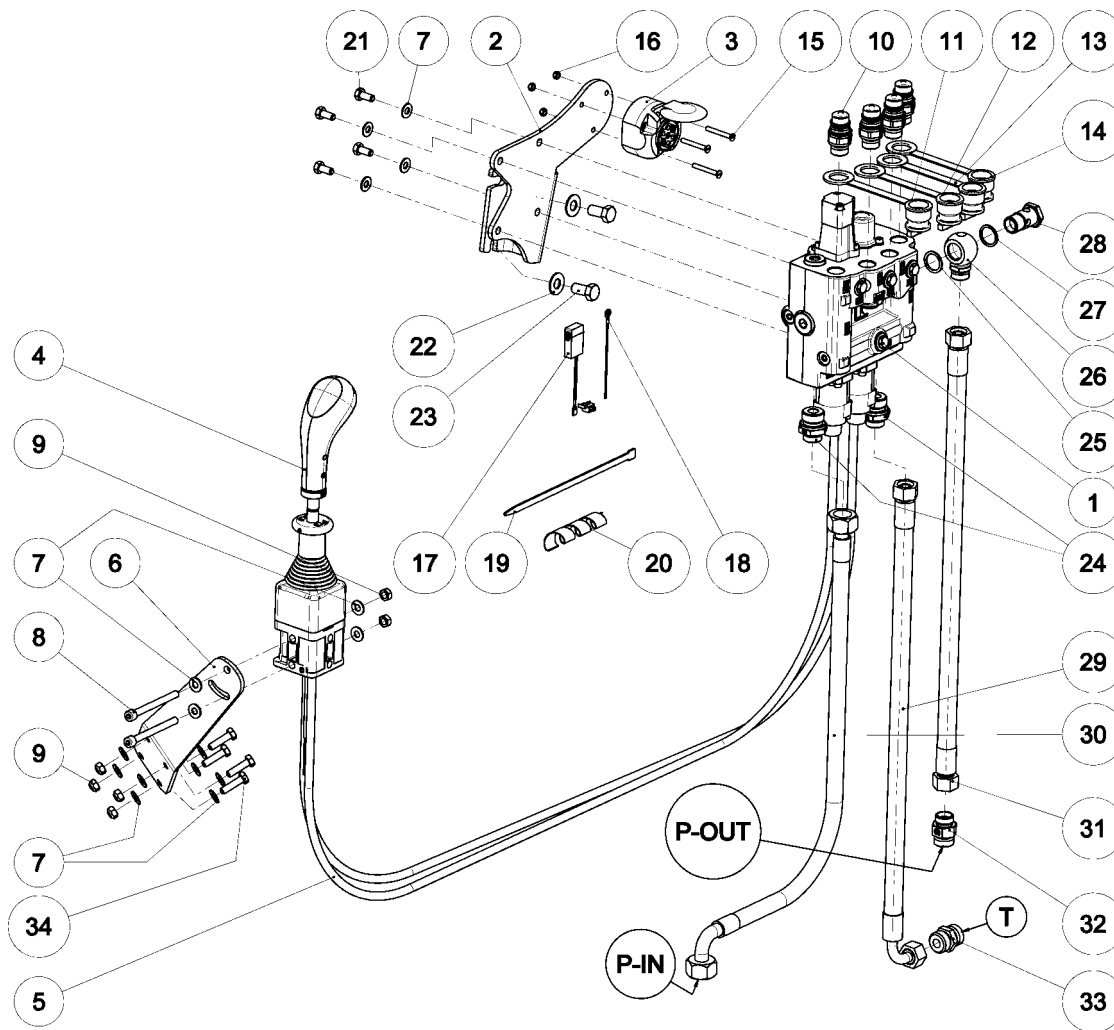

Ovládací hydraulika / hydraulics Belarus 952.5 9 8298 221 5

Ovládací hydraulika / hydraulics Belarus 952.5 9 8298 221 5

Ovládací hydraulika / hydraulics Belarus 952.5 9 8298 221 5				
Pozice / Position	Objednáací číslo / Order Number	Množství / Quantity	Název	Name
1	0002021	1	Rozvaděč RMB-202	Oil distributor RMB-202
2	0 8541 166 5	1	Držák rozvaděče	Holder of oil distributor
3	0146916	1	Zásuvka 7 POLOVA 12 V	Drawer 7 12 V
4	0005081	1	Ovladač IP-6055	Joystick IP-6055
5	0004330	2	Bowden 2,2m	Bowden 2,2m
6	0 8540 155 5	1	Držák	Holder of Joystick
7	0263043	16	Podložka 8 RIPP	Washer 8 RIPP
8	0177342	2	Šroub M8x85-8.8-A2L-ISO-4762	Screw M8x85-8.8-A2L-ISO-4762
9	0258082	6	Matice M8-8-A3C-ISO-7042	Nut M8-8-A3C-ISO-7042
10	0148676	4	Zástrčka 413448E ISO-12.5 G1/2-E	Bolt 413448E ISO-12.5 G1/2-E
11	0146586	1	Prachovka zástrčky 6223 modrá	Dust cover 6233 blue
12	0146608	1	Prachovka zástrčky 6225 zelená	Dust cover 6225 green
13	0146597	1	Prachovka zástrčky 6224 žlutá	Dust cover 6224 yellow
14	0146575	1	Prachovka zástrčky 6222 červená	Dust cover 6222 red
15	0306801	3	Šroub M5x40-5.8-A2L-ISO-2009	Screw M5x40-5.8-A2L-ISO-2009
16	0062799	3	Matice M5-8-A3C-ISO-7042	Nut M5-8-A3C-ISO-7042
17	9 8916 060 5	1	Pojistka	Fuse
18	9 8916 053 5	1	Vodič	Cable
19	0034595	6	Pásek stahovací CB 7,6x300	Tape PVC CB 7,6x300
20	0152988	0,5 kg	Trubicová pružina	Tube spring
21	0141163	4	Šroub M8x18-5.6-A2L-ISO-4017	Screw M8x18-5.6-A2L-ISO-4017
22	0265562	2	Podložka 12 RIPP	Washer 12 RIPP
23	0011572	2	Šroub M12x25-8.8-A3L-ISO-4017	Screw M12x25-8.8-A3L-ISO-4017
24	0145398	2	Hrdlo114156822	Intel branch 114156822
25	0172722	1	CU-kroužek 7327-2115	CU-ring 7327-2115