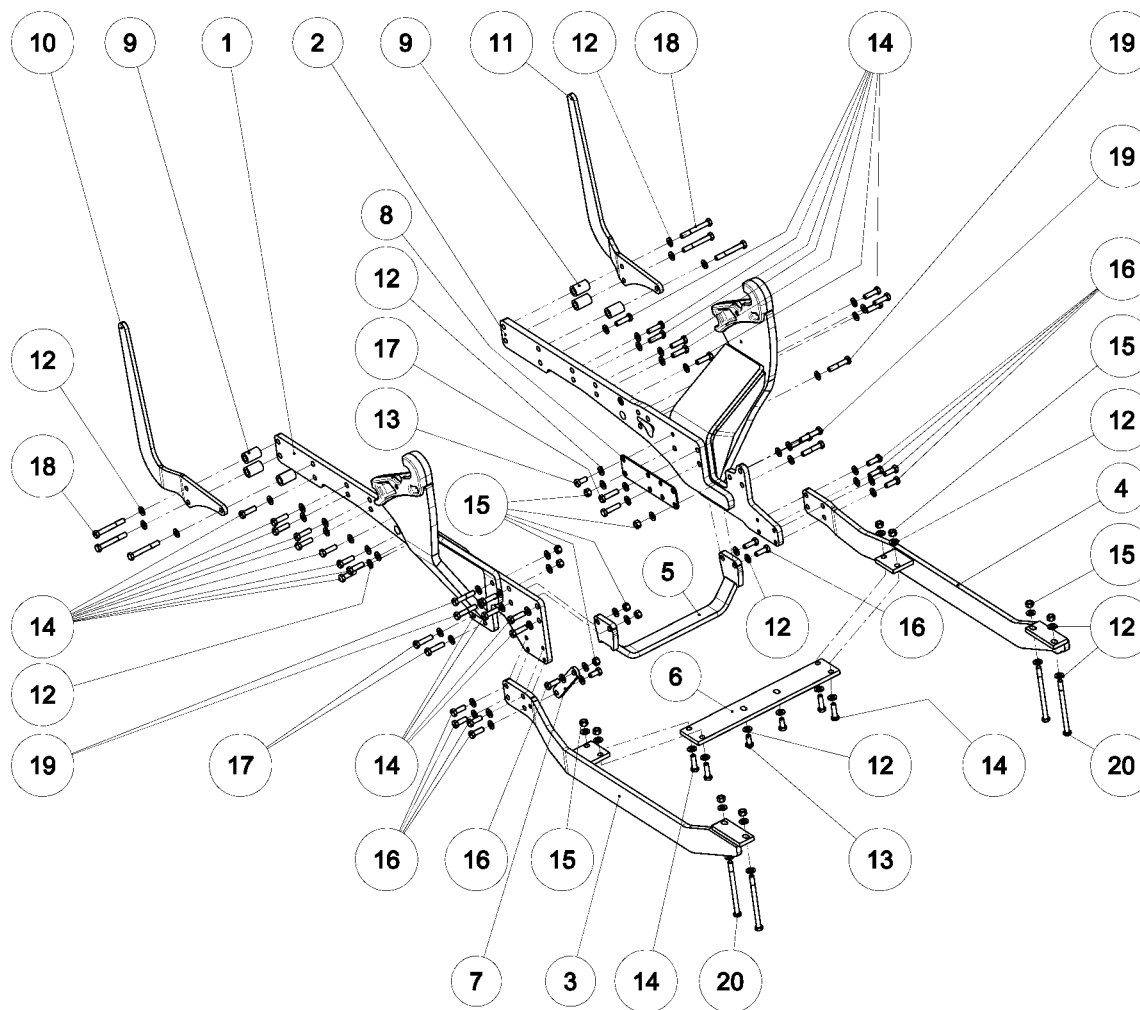

M A D E F O R P E R F O R M A N C E

CZ

Katalog náhradních dílů

GB

Spare parts catalog

Rám / bracket Belarus 952.5 9 7751 232 5

Výroba od roku / Production from year / Produkcja z roku 1/2016

Rám / bracket Belarus 952.5 9 7751 232 5

# Rám / bracket Belarus 952.5 9 7751 232 5

Rám / bracket Belarus 952.5 9 7751 232 5				
Pozice / Position	Objednací číslo / Order Number	Množství / Quantity	Název	Name
1	9 7737 668 5	1	Konzola levá	Bracket left
2	9 7737 669 5	1	Konzola pravá	Bracket right
3	9 7736 761 5	1	Protažení levé	Elongation left
4	9 7736 762 5	1	Protažení pravé	Elongation right
5	9 7736 763 5	1	Rozpěra	Brace
6	0 7730 475 5	1	Deska rozpěry	Plate
7	0 7734 044 5	1	Držák	Holder
8	0 7734 045 5	1	Podložka	Washer
9	0 8520 064 5	6	Podložka	Washer
10	0 8541 177 5	1	Nárazník levý	Fender left
11	0 8541 178 5	1	Nárazník pravý	Fender right
12	0274186	76	Podložka 16 ripp	Washer 16 ripp
13	0193083	4	Šroub M16x35-8.8-ISO4017	Screw M16x35-8.8-ISO4017
14	0172447	26	Šroub M16x55-8.8-ISO4017	Screw M16x55-8.8-ISO4017
15	0220605	15	Matice M16-8-ISO4032	Nut M16-8-ISO4032
16	0172458	11	Šroub M16x45-8.8-ISO4017	Screw M16x45-8.8-ISO4017
17	0117678	4	Šroub M16x65-8.8-ISO4017	Screw M16x65-8.8-ISO4017
18	0172238	6	Šroub M16x120-8.8-ISO4014	Screw M16x120-8.8-ISO4014
19	0005855	6	Šroub M16x80-8.8-ISO4014	Screw M16x80-8.8-ISO4014
20	0019525	4	Šroub M16x220-8.8-ISO4014	Screw M16x220-8.8-ISO4014