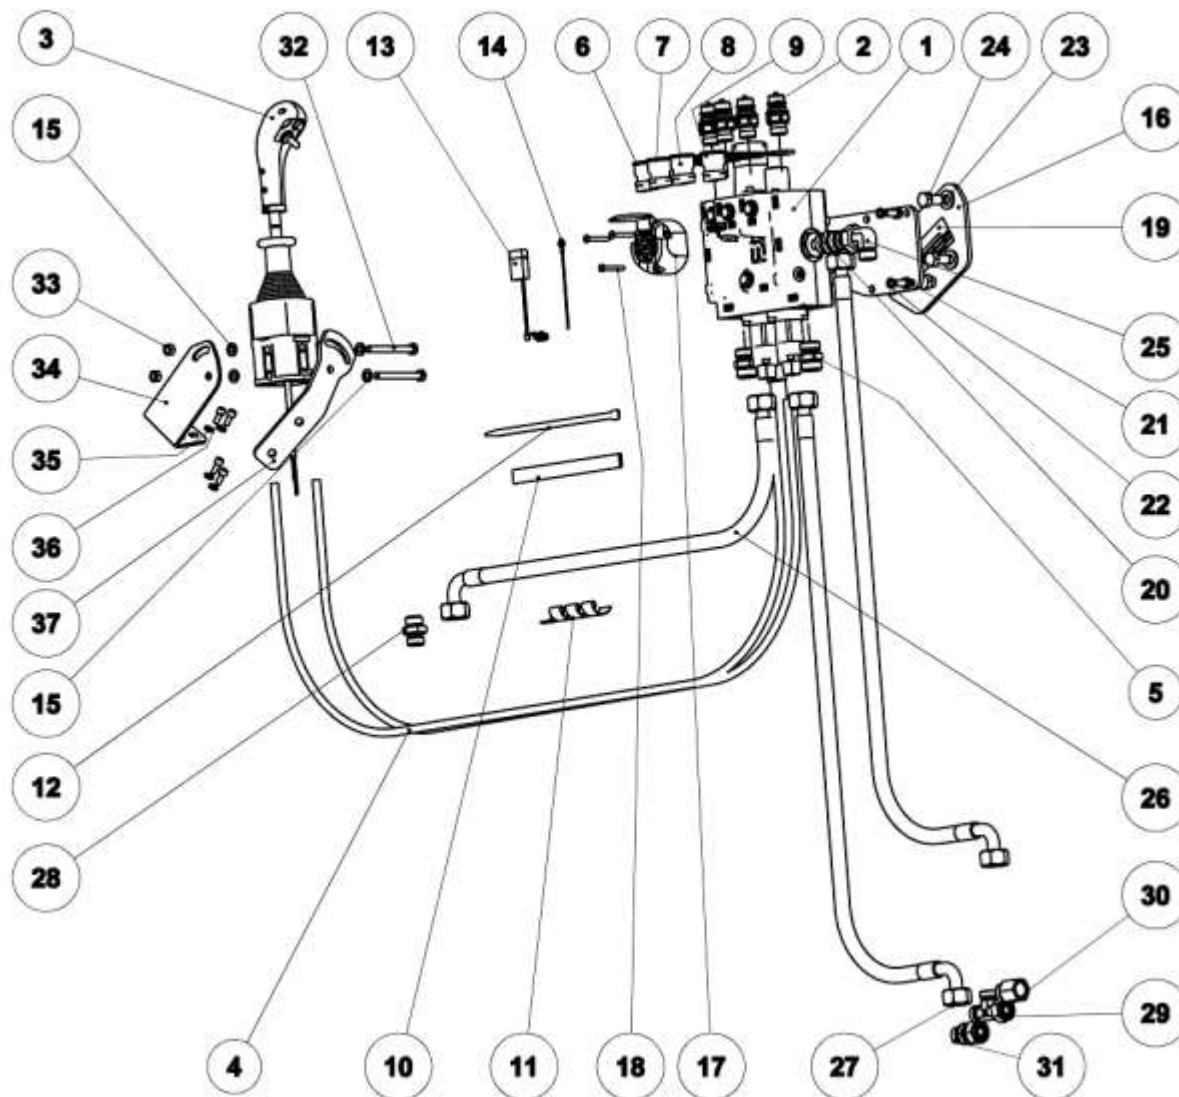

Ovládací hydraulika / Hydraulics Deutz Fahr 5G 9 8298 214 5

Ovládací hydraulika / Hydraulics Deutz Fahr 5G 9 8298 214 5

Ovládací hydraulika / Hydraulics Deutz Fahr 5G 9 8298 214 5				
Pozice / Position	Objednáací číslo / Order Number	Množství / Quantity	Název	Name
1	0002021	1	Ventil RMB 202	Valve RMB 202
2	0148676	4	Zástrčka 413448E	Bolt 413448E
3	0005081	1	Ovladač IP-6055	Joystick IP-6055
4	0004330	2	Bowdeny	Bowdens
5	0145398	2	Hrdlo 114156822	Intel branch 114156822
6	0146586	1	Prachovka zástrčky 6223 Modrá	Dust cover 6223 Blue
7	0146608	1	Prachovka zástrčky 6225 Zelená	Dust cover 6225 Green
8	0146597	1	Prachovka zástrčky 6224 Žlutá	Dust cover 6224 Yellow
9	0146575	1	Prachovka zástrčky 6222 Červená	Dust cover 6222 Red
10	0108680	0,20	Lišta S 7216	Plinth S 7216
11	0152988	0,20	Trubicová pružina 17/21	Tube spring 17/21
12	0034595	6	Pásek stahovací CB 7,6x300	Tape PVC CB 7,6x300
13	9 8916 060 5	1	POJISTKA	Fuse
14	9 8916 053 5	1	Vodič	Cable
15	0140899	4	Podložka	Washer 8
16	9 8530 108 5	1	Držák rozvaděče	Holder for valve
17	0146916	1	Zásuvka 7 pólová 12V	Drawer 7 pin 12V
18	0306801	3	Šroub M5x40	Screw M5x40
19	0152779	1	Štítek AHN 001504	Label ANH 001504
20	0145420	1	Hrdlo 111154822	Intel branch 111154822
21	0321651	4	Šroub M8x20	Screw M8x20
22	0140998	4	Podložka 8	Washer 8
23	0013926	4	Podložka 12	Washer 12
24	0366619	4	Šroub M12x25	Screw M12x25
25	0147246	1	Spojka 3565152215	Intel branch 3565152215
26	0151041	2	Hadice DN12x2650 DKL/DKJ90	Hose DN12x2650 DKL/DKJ90
27	0147521	1	Hadice DN12x3000 DKL90/DKL	Hose DN12x3000 DKL90/DKL
28	0131846	1	Spojka 30311515	Intel branch 30311515
29	0147202	1	Spojka 376811522	Intel branch 376811522