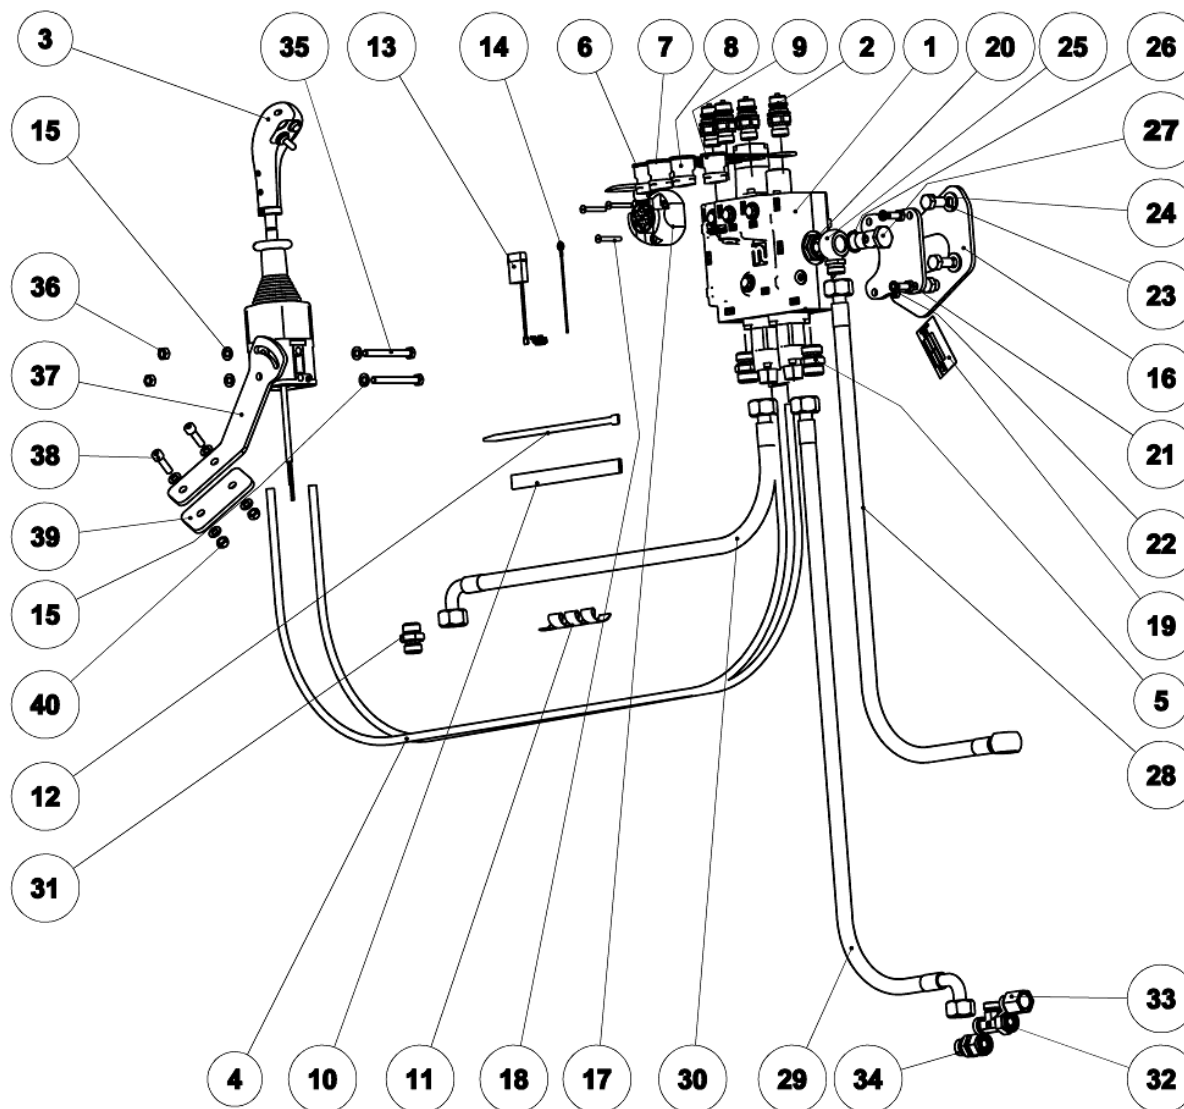

Ovládací hydraulika / Hydraulics Deutz Fahr D 9 8298 222 5

Ovládací hydraulika / Hydraulics Deutz Fahr D 9 8298 222 5

Ovládací hydraulika / Hydraulics Deutz Fahr D 9 8298 222 5				
Pozice / Position	Objednací číslo / Order Number	Množství / Quantity	Název	Name
1	0002021	1	Ventil RMB 202	Valve RMB 202
2	0148676	4	Zástrčka 413448E	Bolt 413448E
3	0005081	1	Ovladač IP-6055	Joystick IP-6055
4	0002097	2	Bowdeny	Bowdens
5	0145398	2	Hrdlo 114156822	Intel branch 114156822
6	0146586	1	Prachovka zástrčky 6223 Modrá	Dust cover 6223 Blue
7	0146608	1	Prachovka zástrčky 6225 Zelená	Dust cover 6225 Green
8	0146597	1	Prachovka zástrčky 6224 Žlutá	Dust cover 6224 Yellow
9	0146575	1	Prachovka zástrčky 6222 Červená	Dust cover 6222 Red
10	0108680	0,20	Lišta S 7216	Plinth S 7216
11	0152988	0,20	Trubicová pružina 17/21	Tube spring 17/21
12	0034595	6	Pásek stahovací CB 7,6x300	Tape PVC CB 7,6x300
13	9 8916 060 5	1	POJISTKA	Fuse
14	9 8916 053 5	1	Vodič	Cable
15	0140899	8	Podložka 8	Washer 8
16	9 8530 124 5	1	Držák rozvaděče	Holder for valve
17	0146916	1	Zásuvka 7 pólová 12V	Drawer 7 pin 12V
18	0306801	3	Šroub M5x40	Screw M5x40
19	0152779	1	Štítek AHN 001504	Label ANH 001504
20	0172722	1	Cu kroužek 7327-2115	Cu Ring 7327-2115
21	0321651	4	Šroub M8x20	Screw M8x20
22	0140998	4	Podložka 8	Washer 8
23	0013926	4	Podložka 12	Washer 12
24	0366619	4	Šroub M12x25	Screw M12x25
25	0172711	1	Oko 7474-4015	Eye 7474-4015
26	0172700	1	Cu kroužek 7327-2215	Cu Ring 7327-2215
27	0172689	1	Šroub dutý 7093-2248	Screw 7093-2248
28	0002594	1	Hadice DN12x2400 DKOL/RN	Hose DN12x2400 DKOL/RN
29	0147521	1	Hadice DN12x3000 DKL90/DKL	Hose DN12x3000 DKL90/DKL