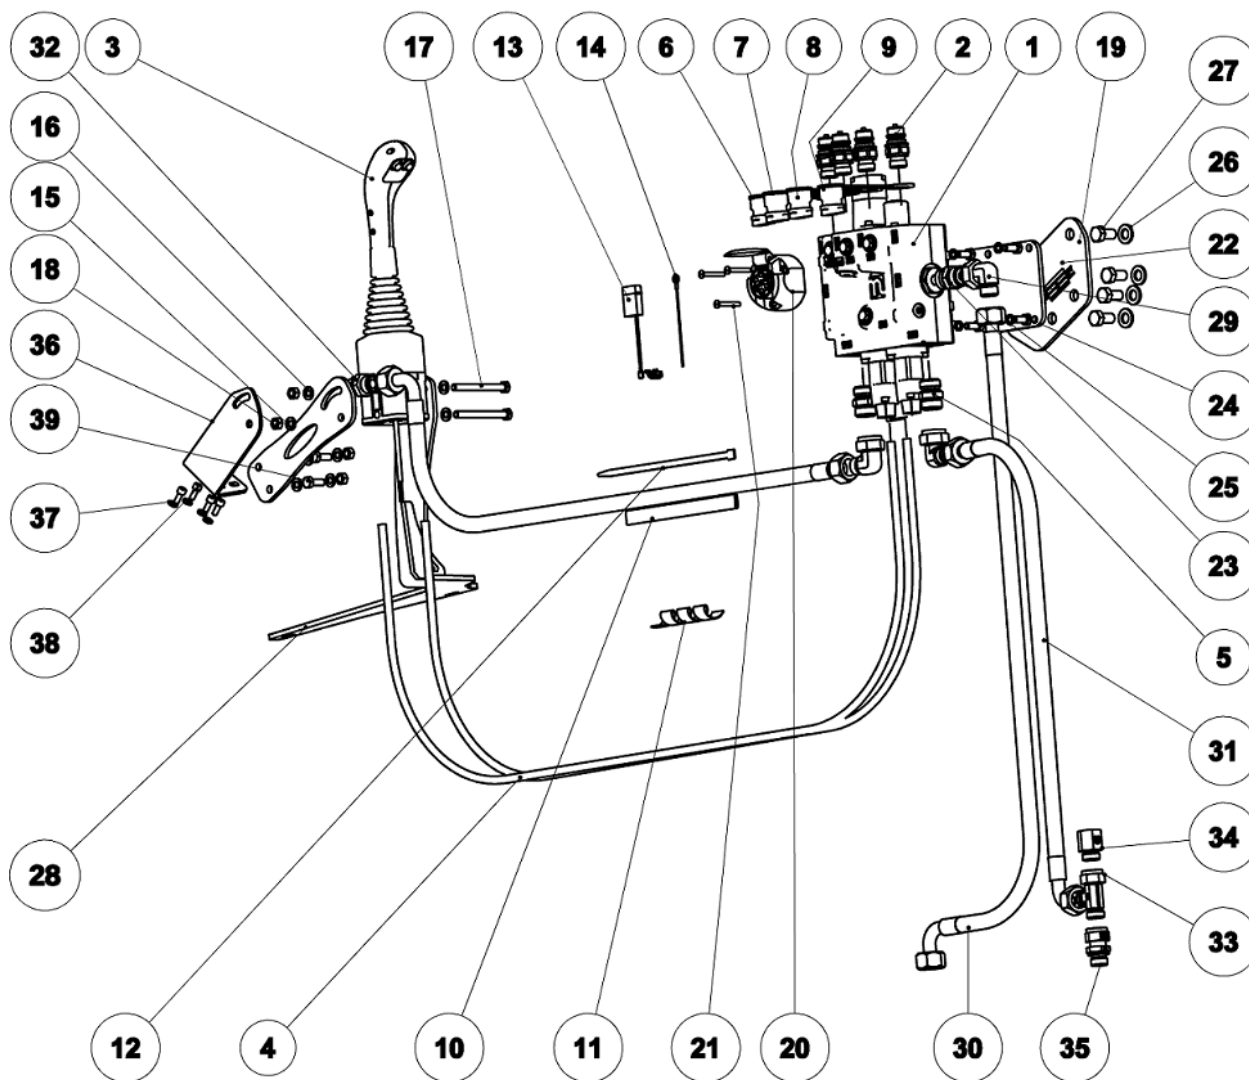

Ovládací hydraulika / Hydraulics Deutz Fahr 5100 9 8298 205 5

Ovládací hydraulika / Hydraulics Deutz Fahr 5100 9 8298 205 5

Ovládací hydraulika / Hydraulics Deutz Fahr 5100 9 8298 205 5				
Pozice / Position	Objednáací číslo / Order Number	Množství / Quantity	Název	Name
1	0002021	1	Ventil RMB 202	Valve RMB 202
2	0148676	4	Zástrčka 413448E	Bolt 413448E
3	0005081	1	Ovladač IP-6055	Joystick IP-6055
4	0004330	2	Bowdeny	Bowdens
5	0145398	2	Hrdlo 114156822	Intel branch 114156822
6	0146586	1	Prachovka zástrčky 6223 Modrá	Dust cover 6223 Blue
7	0146608	1	Prachovka zástrčky 6225 Zelená	Dust cover 6225 Green
8	0146597	1	Prachovka zástrčky 6224 Žlutá	Dust cover 6224 Yellow
9	0146575	1	Prachovka zástrčky 6222 Červená	Dust cover 6222 Red
10	0108680	0,20	Lišta S 7216	Plinth S 7216
11	0152988	0,20	Trubicová pružina 17/21	Tube spring 17/21
12	0034595	6	Pásek stahovací CB 7,6x300	Tape PVC CB 7,6x300
13	9 8916 060 5	1	POJISTKA	Fuse
14	9 8916 053 5	1	Vodič	Cable
15	0 8530 364 5	1	Deska	Plate
16	0140899	8	Podložka 8	Washer 8
17	0024728	2	Šroub M8x90	Screw M8x90
18	0725791	4	Matice M8	Nut M8
19	9 8530 108 5	1	Držák rozvaděče	Holder for valve
20	0146916	1	Zásuvka 7 pólová 12V	
21	0306801	3	Šroub M5x40	Screw M5x40
22	0152779	1	Štítek AHN 001504	Label ANH 001504
23	0145420	1	Hrdlo 111154822	Intel branch 111154822
24	0321651	4	Šroub M8x20	Screw M8x20
25	0140998	4	Podložka 8	Washer 8
26	0013926	4	Podložka 12	Washer 12
27	0366619	4	Šroub M12x25	Screw M12x25
28	9 8530 109 5	1	Držák ovladače	Holder for joystick
29	0147246	3	Spojka 3565152215	Intel branch 3565152215