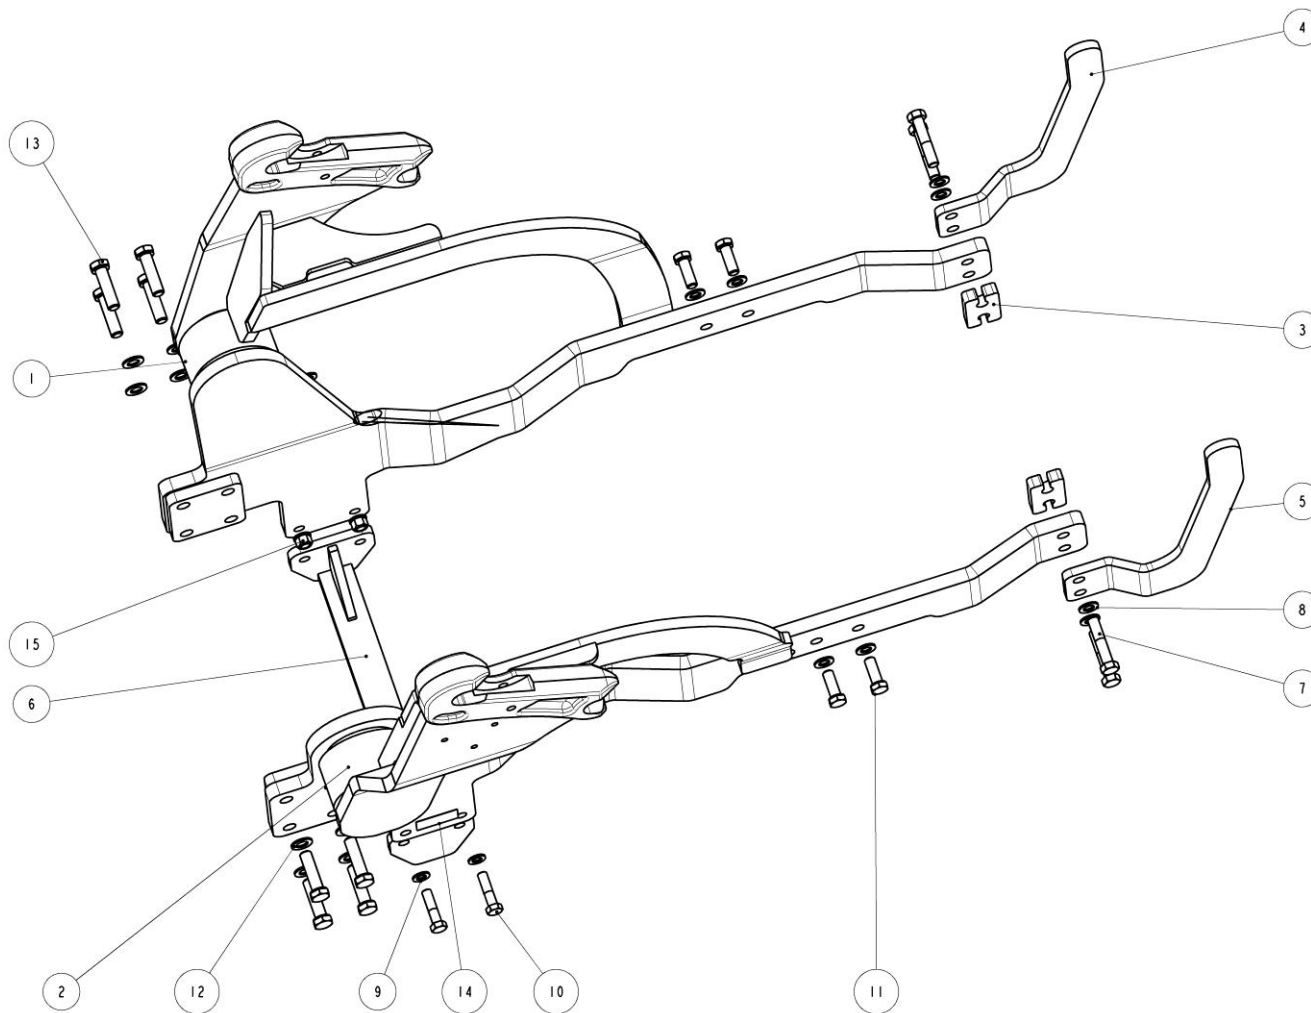

MADE FOR PERFORMANCE

CZ

Katalog náhradních dílů

GB

Spare parts catalog

Rám / bracket Deutz Fahr 5100 9 7751 214 5

Rám / bracket Deutz Fahr 5100 9 7751 214 5

Rám / bracket Deutz Fahr 5100 9 7751 214 5

Rám / bracket Deutz Fahr 5100 9 7751 214 5				
Pozice / Position	Objednáací číslo / Order Number	Množství / Quantity	Název	Name
1	9 7737 626 5	1	Konzola levá	Bracket left
2	9 7737 627 5	1	Konzola pravá	Bracket right
3	0 7731 037 5	2	Deska	Plate
4	0 7732 992 5	1	Nárazník levý	Fender left
5	0 7732 993 5	1	Nárazník pravý	Fender right
6	9 7737 628 5	1	Rozpěra	Brace
7	0177551	4	Šroub M18x90	Screw M18x90
8	0008173	8	Podložka 18	Washer 18
9	0158917	8	Podložka 16	Washer 16
10	0210133	4	Šroub M16x65	Screw M16x65
11	0141713	4	Šroub M18x50	Screw M18x50
12	0140921	8	Podložka 20	Washer 20
13	0141295	8	Šroub M20x75	Screw M20x75
14	0152779	1	Štítek AHN 001504	Label AHN 001504
15	0265584	4	Matice M16 DIN 980	Nut M16 DIN 980