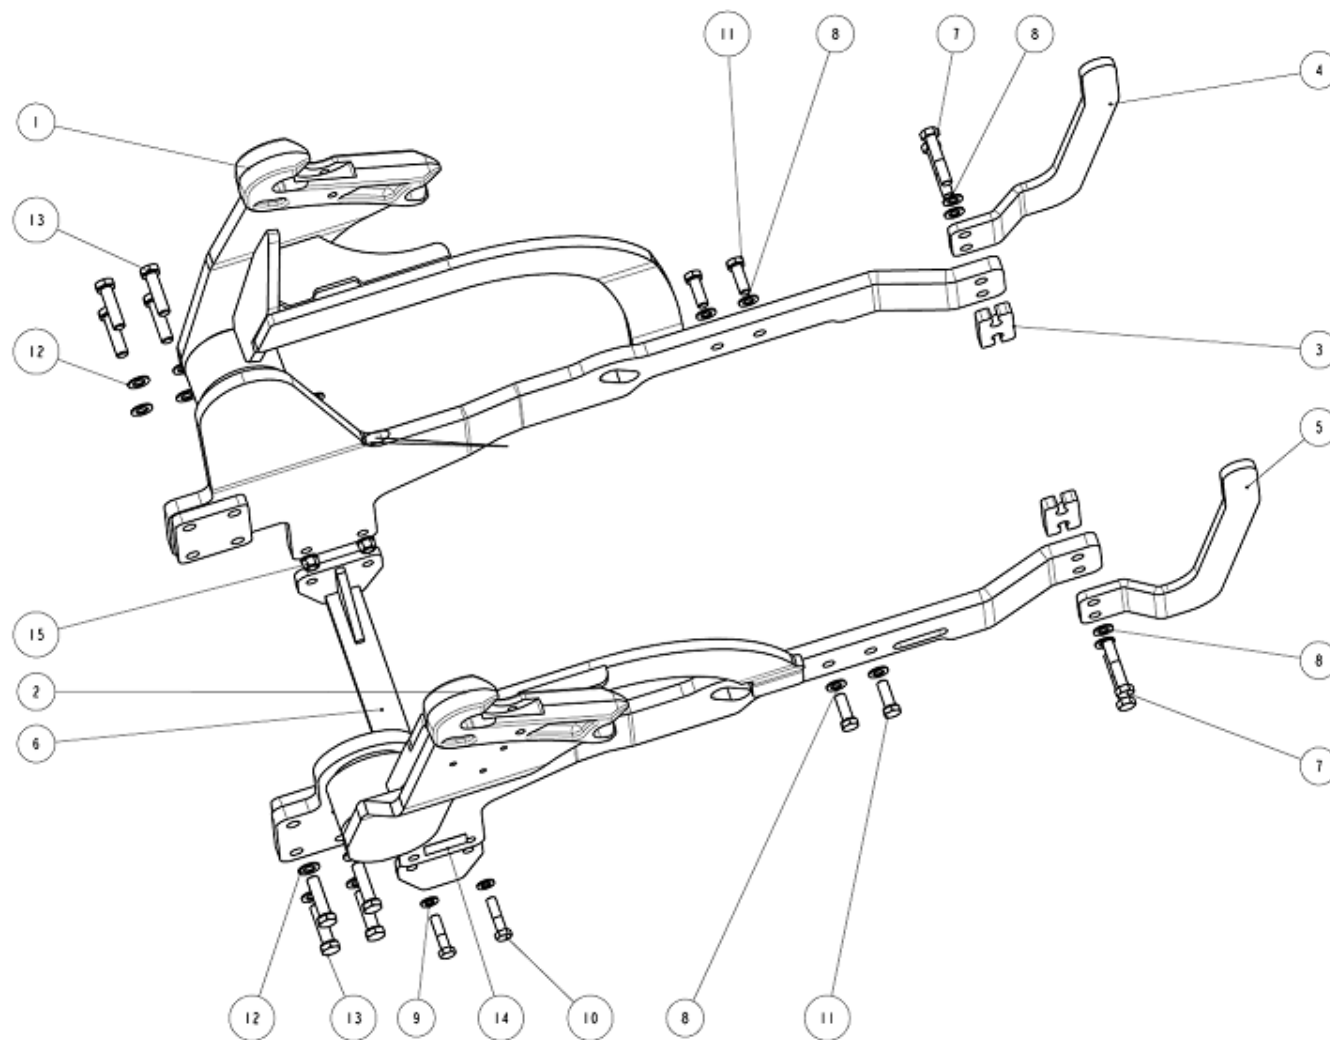

MADE FOR PERFORMANCE

CZ

Katalog náhradních dílů

GB

Spare parts catalog

Rám / bracket Deutz Fahr 5120 9 7751 226 5

Rám / bracket Deutz Fahr 5120 9 7751 226 5

Rám / bracket Deutz Fahr 5120 9 7751 226 5

Rám / bracket Deutz Fahr 5120 9 7751 226 5				
Pozice / Position	Objednáací číslo / Order Number	Množství / Quantity	Název	Name
1	9 7737 653 5	1	Konzola levá	Bracket left
2	9 7737 654 5	1	Konzola pravá	Bracket right
3	0 7731 037 5	2	Deska	Plate
4	0 7732 992 5	1	Nárazník levý	Fender left
5	0 7732 993 5	1	Nárazník pravý	Fender right
6	9 7737 628 5	1	Rozpěra	Brace
7	0177551	4	Šroub M18x90	Screw M18x90
8	0008173	8	Podložka 18	Washer 18
9	0158917	8	Podložka 16	Washer 16
10	0210133	4	Šroub M16x65	Screw M16x65
11	0141713	4	Šroub M18x50	Screw M18x50
12	0140921	8	Podložka 20	Washer 20
13	0141295	8	Šroub M20x75	Screw M20x75
14	0152779	1	Štítek AHN 001504	Label AHN 001504
15	0265584	4	Matice M16 DIN 980	Nut M16 DIN 980