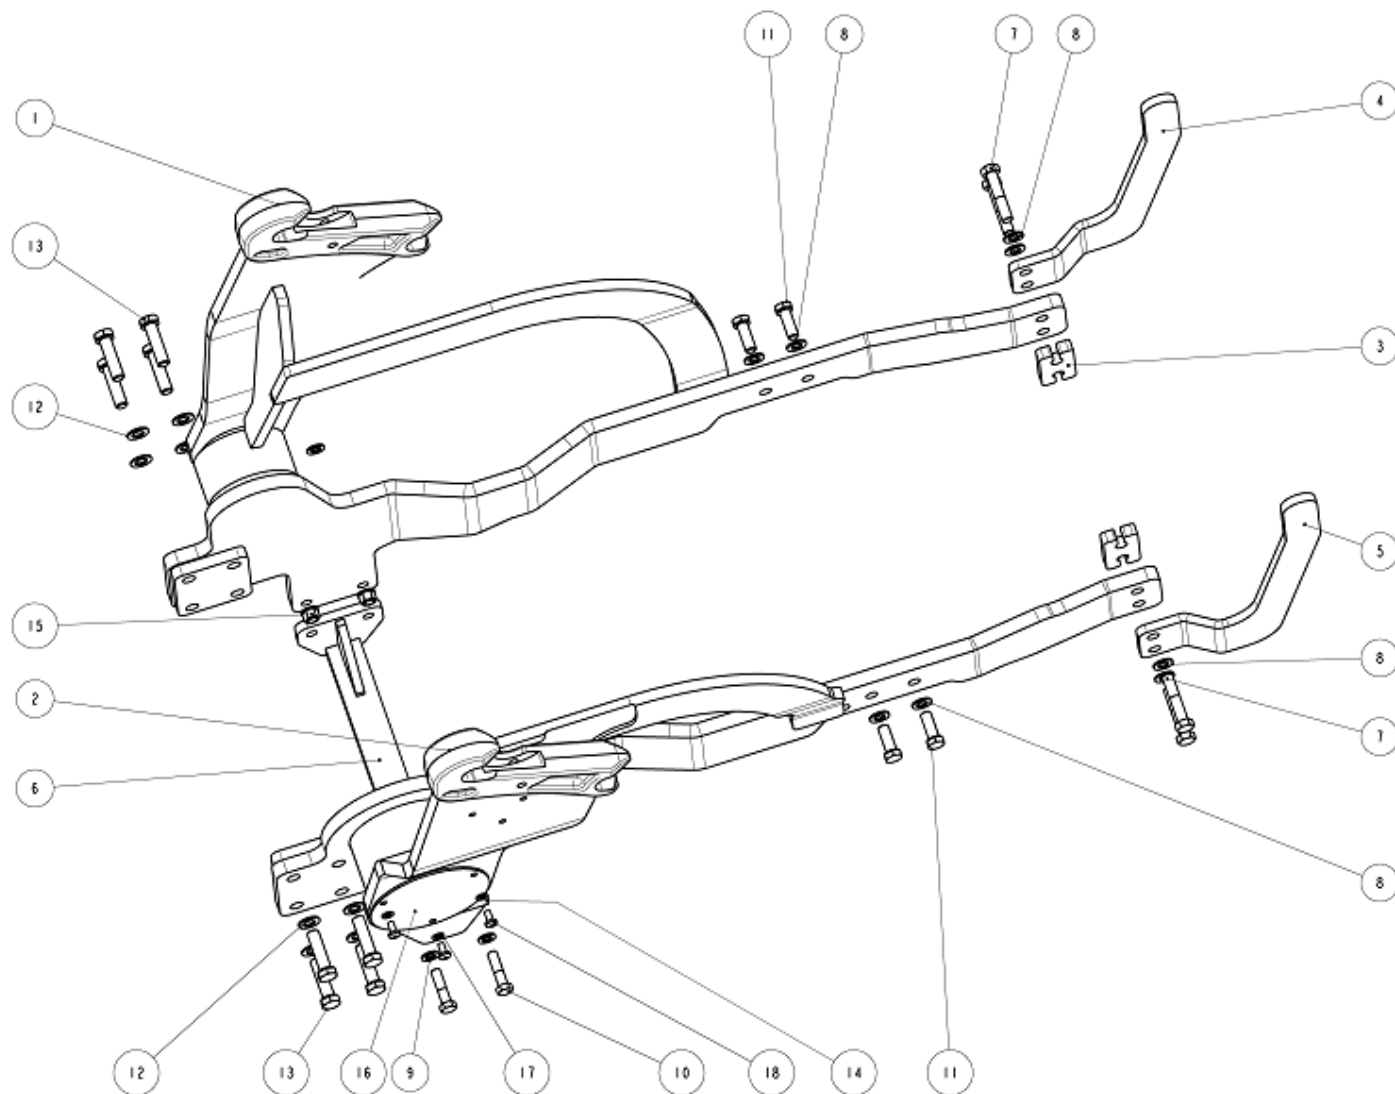

MADE FOR PERFORMANCE

CZ

Katalog náhradních dílů

GB

Spare parts catalog

Rám / bracket Deutz Fahr 5G 9 7751 210 5

Rám / bracket Deutz Fahr 5G 9 7751 210 5

Rám / bracket Deutz Fahr 5G 9 7751 210 5

Rám / bracket Deutz Fahr 5G 9 7751 210 5				
Pozice / Position	Objednáací číslo / Order Number	Množství / Quantity	Název	Name
1	9 7737 646 5	1	Konzola levá	Bracket left
2	9 7737 647 5	1	Konzola pravá	Bracket right
3	0 7731 037 5	2	Deska	Plate
4	0 7732 992 5	1	Nárazník levý	Fender left
5	0 7732 993 5	1	Nárazník pravý	Fender right
6	9 7737 628 5	1	Rozpěra	Brace
7	0177551	4	Šroub M18x90	Screw M18x90
8	0008173	8	Podložka 18	Washer 18
9	0158917	8	Podložka 16	Washer 16
10	0210133	4	Šroub M16x65	Screw M16x65
11	0141713	4	Šroub M18x50	Screw M18x50
12	0140921	8	Podložka 20	Washer 20
13	0141295	8	Šroub M20x75	Screw M20x75
14	0152779	1	Štítek AHN 001504	Label AHN 001504
15	0265584	4	Matice M16 DIN 980	Nut M16 DIN 980
16	0 7741 481 5	1	Víko	Cover
17	0614240	3	Podložka 10	Washer 10
18	0005427	3	Šroub M10x20	Screw M10x20