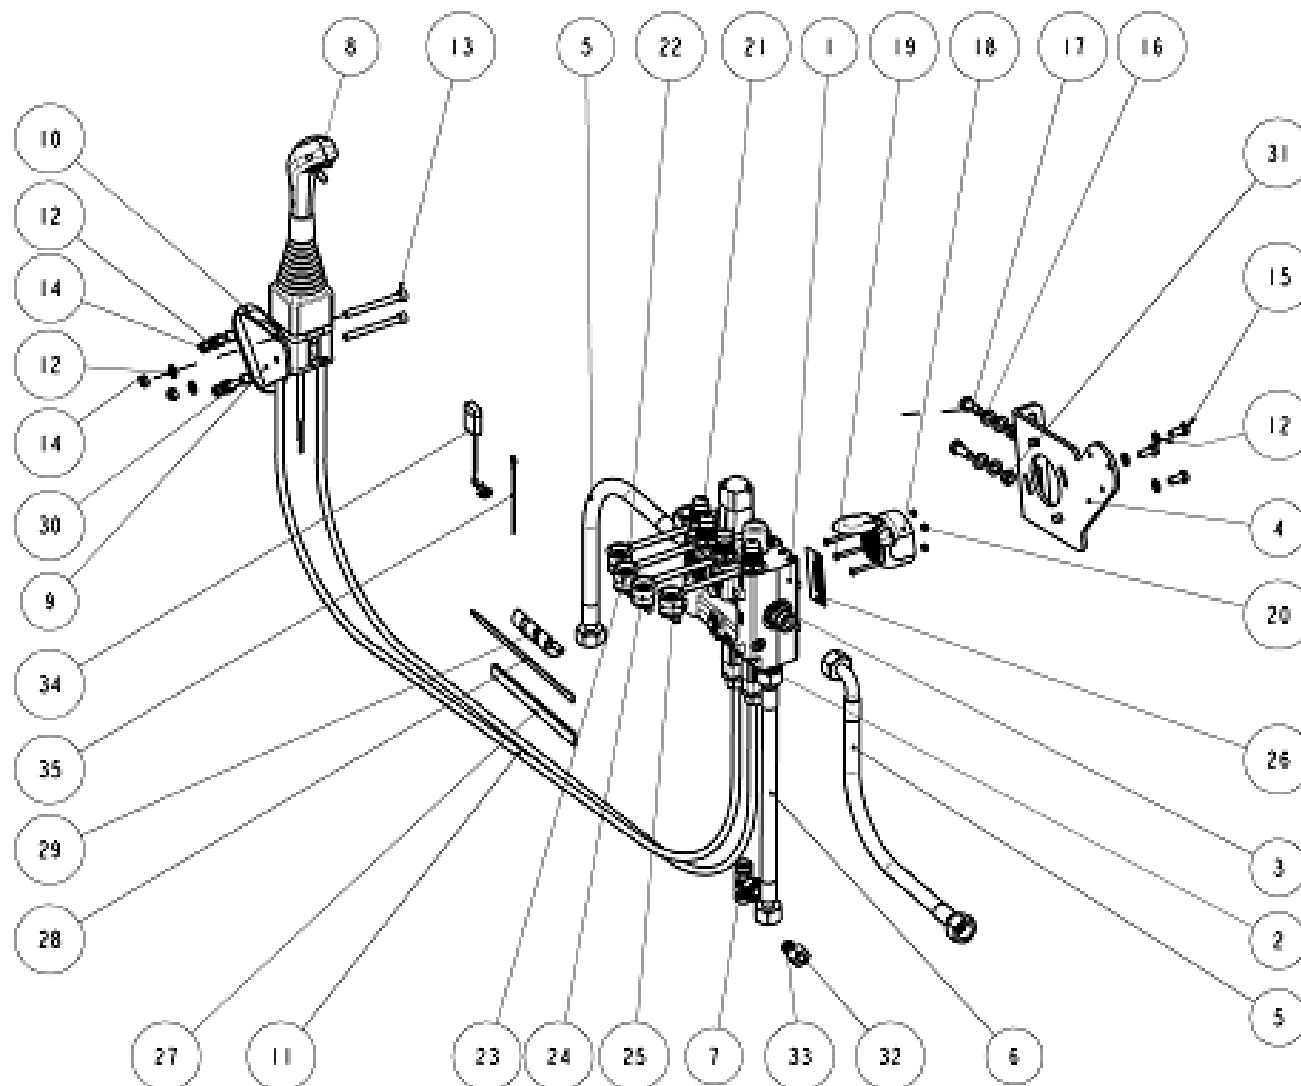

MADE FOR PERFORMANCE

CZ

Katalog náhradních dílů

GB

Spare parts catalog

Ovládací hydraulika / Hydraulics Farmtrac 9 8298 219 5

Ovládací hydraulika / Hydraulics Farmtrac 9 8298 219 5

Ovládací hydraulika / Hydraulics Farmtrac 9 8298 219 5

Ovládací hydraulika / Hydraulics Farmtrac 9 8298 219 5				
Pozice / Position	Objednací číslo / Order Number	Množství / Quantity	Název	Name
1	0002021	1	Ventil RMB 202	Valve RMB 202
2	0145398	2	Hrdlo 114156822	Intel branch 114156822
3	0145420	1	Hrdlo 111154822	Intel branch 111154822
4	0 8530 365 5	1	Držák	Holder
5	0006796	2	Hadice DN12x2100 DKOL/DKJ90	Hose DN12x2100 DKOL/DKJ90
6	0006797	1	Hadice DN12x1950 DKOL/DKOL	Hose DN12x1950 DKOL/DKOL
7	0150029	1	Spojka 3765121812	Intel Branch 3765121812
8	0005080	1	Ovladač IP-6054	Joystick IP-6054
9	0 8540 147 5	1	Držák	Holder
10	0 8532 080 5	1	Podložka	Washer
11	0002097	2	Bowdeny	Bowdens
12	0140899	10	Podložka 8	Washer 8
13	0177342	2	Šroub M8x85	Screw M8x85
14	0258082	4	Matice M8	Nut M8
15	0321651	4	Šroub M8x20	Screw M8x20
16	0614240	4	Podložka 10	Washer 10
17	0159005	2	Šroub M10x30	Screw M10x30
18	0146916	1	Zásuvka 7 pólová 12V	Drawer 7 pin 12V
19	0306801	3	Šroub M5x40	Screw M5x40
20	0062799	3	Matice M5	Nut M5
21	0148676	4	Zástrčka 413448E	Bolt 413448E
22	0146586	1	Prachovka zástrčky 6223 Modrá	Dust cover 6223 Blue
23	0146608	1	Prachovka zástrčky 6225 Zelená	Dust cover 6225 Green
24	0146597	1	Prachovka zástrčky 6224 Žlutá	Dust cover 6224 Yellow
25	0146575	1	Prachovka zástrčky 6222 Červená	Dust cover 6222 Red
26	0152779	1	Štítek AHN 001504	Label AHN 001504
27	0108680	0,20	Lišta S 7216	Plinth S 7216
28	0034595	6	Pásek stahovací CB 7,6x300	Tape PVC CB 7,6x300
29	0152988	0,20	Trubicová pružina 17/21	Tube spring 17/21