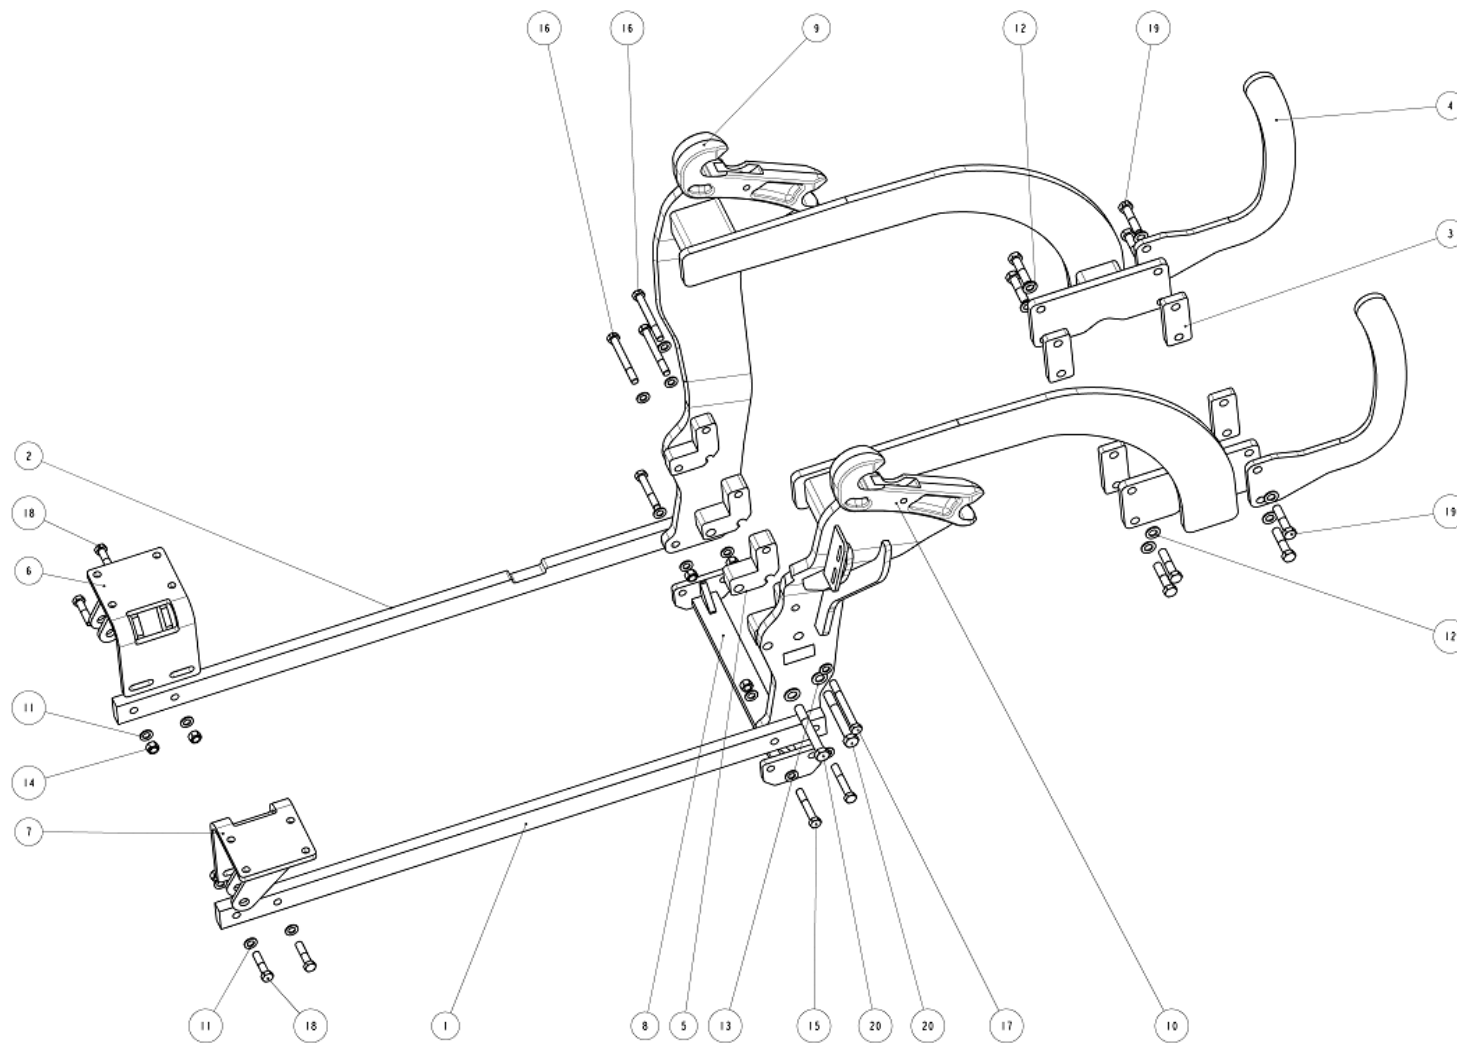

MADE FOR PERFORMANCE

CZ

Katalog náhradních dílů

GB

Spare parts catalog

Rám / bracket Farmtrac 9 7751 215 5

Rám / bracket Farmtrac 9 7751 215 5

Rám / bracket Farmtrac 9 7751 215 5

Rám / bracket Farmtrac 9 7751 215 5				
Pozice / Position	Objednací číslo / Order Number	Množství / Quantity	Název	Name
1	0 7731 111 5	1	Pás	Band
2	0 7731 112 5	1	Pás	Band
3	0 7732 984 5	4	Deska	Plate
4	0 7733 044 5	2	Nárazník	Fender
5	0 7733 047 5	2	Deska	Plate
6	9 7736 730 5	1	Držák levý	Holder left
7	9 7736 731 5	1	Držák pravý	Holder right
8	9 7736 760 5	1	Rozpěra	Crossbeam
9	9 7737 622 5	1	Konzola levá	Bracket left
10	9 7737 623 5	1	Konzola pravá	Bracket right
11	0158917	20	Podložka 16	Washer 16
12	0141702	8	Podložka 18	Washer 18
13	0140921	2	Podložka 20	Washer 20
14	0004218	8	Matice M16	Nut M16
15	0182820	4	Šroub M16x100	Screw M16x100
16	0054439	3	Šroub M16x140	Screw M16x140
17	0080102	1	Šroub M16x150	Screw M16x150
18	0042779	4	Šroub M16x70	Screw M16x70
19	0000182	4	Šroub M18x80	Screw M18x80
20	0197758	2	Šroub M20x150	Screw M20x150