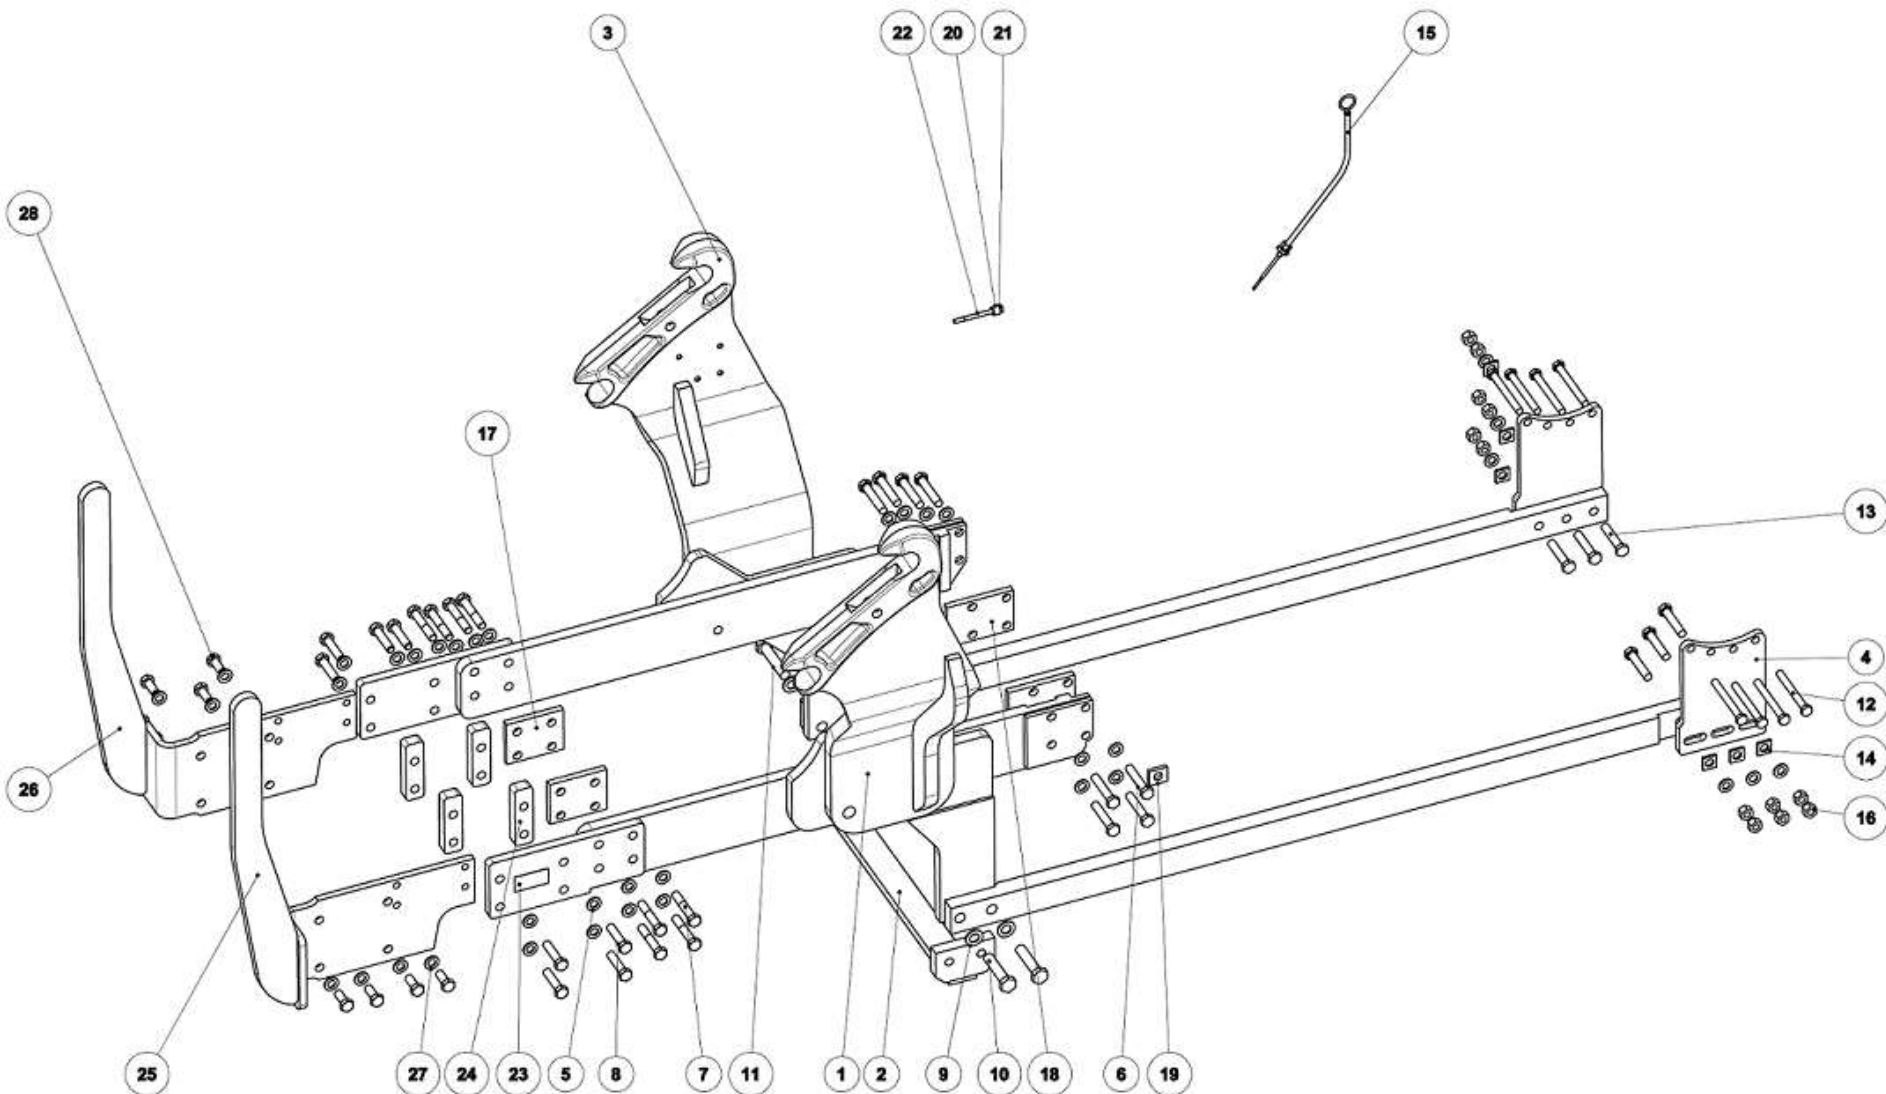

M A D E F O R P E R F O R M A N C E

CZ

Katalog náhradních dílů

GB

Spare parts catalog

**Rám / bracket Forterra HD PVH 9 7751 235 5**

Rám / bracket Forterra HD PVH 9 7751 235 5

## Rám / bracket Forterra HD PVH 9 7751 235 5

Rám / bracket Forterra HD PVH 9 7751 235 5					
Pozice / Position	Objednací číslo / Order Number	Množství / Quantity	Název	Name	
1	9 7737 673 5	1	Rám levý	Bracket left	
2	9 7736 396 5	1	Rozpěra	Crossbeam	
3	9 7737 674 5	1	Rám pravý	Bracket right	
4	0 7732 467 5	2	Deska	Plate	
5	0158917	30	Podložka 16	Washer 16	
6	0051172	8	Šroub M16x85	Screw M16x85	
7	0206833	8	Šroub M16x90	Screw M16x90	
8	0004684	8	Šroub M16x70	Screw M16x70	
9	0140921	4	Podložka 20	Washer 20	
10	0061215	2	Šroub M20x90	Screw M20x90	
11	0141350	2	Šroub M20x100	Screw M20x100	
12	0141427	8	Šroub M14x130	Screw M14x130	
13	0019679	6	Šroub M16x80	Screw M16x80	
14	0 7730 636 5	6	Podložka	Washer	
15	9 8914 006 5	1	Měrka oleje	Oil gauge	
16	0013156	12	Matice M16	Nut M16	
17	0 7433 109 5	2	Deska přední	Front plate	
18	0 7433 091 5	2	Deska	Plate	
19	0 7433 094 5	1	Podložka	Washer	
20	0 7433 104 5	1	Podložka	Washer	
21	0140899	1	Podložka 8	Washer 8	
22	0129723	1	Šroub M8x100	Crew M8x100	
23	0152779	1	Štítek AHN 001504	Label AHN 001504	
24	0 8532 108 5	4	Podložka	Washer	
25	9 8536 111 5	1	Nárazník levý	Left fender	
26	9 8536 112 5	1	Nárazník pravý	Right fender	
27	0158917	8	Podložka 16	Washer 16	
28	0367499	8	Šroub M16x40	Screw M16x40	