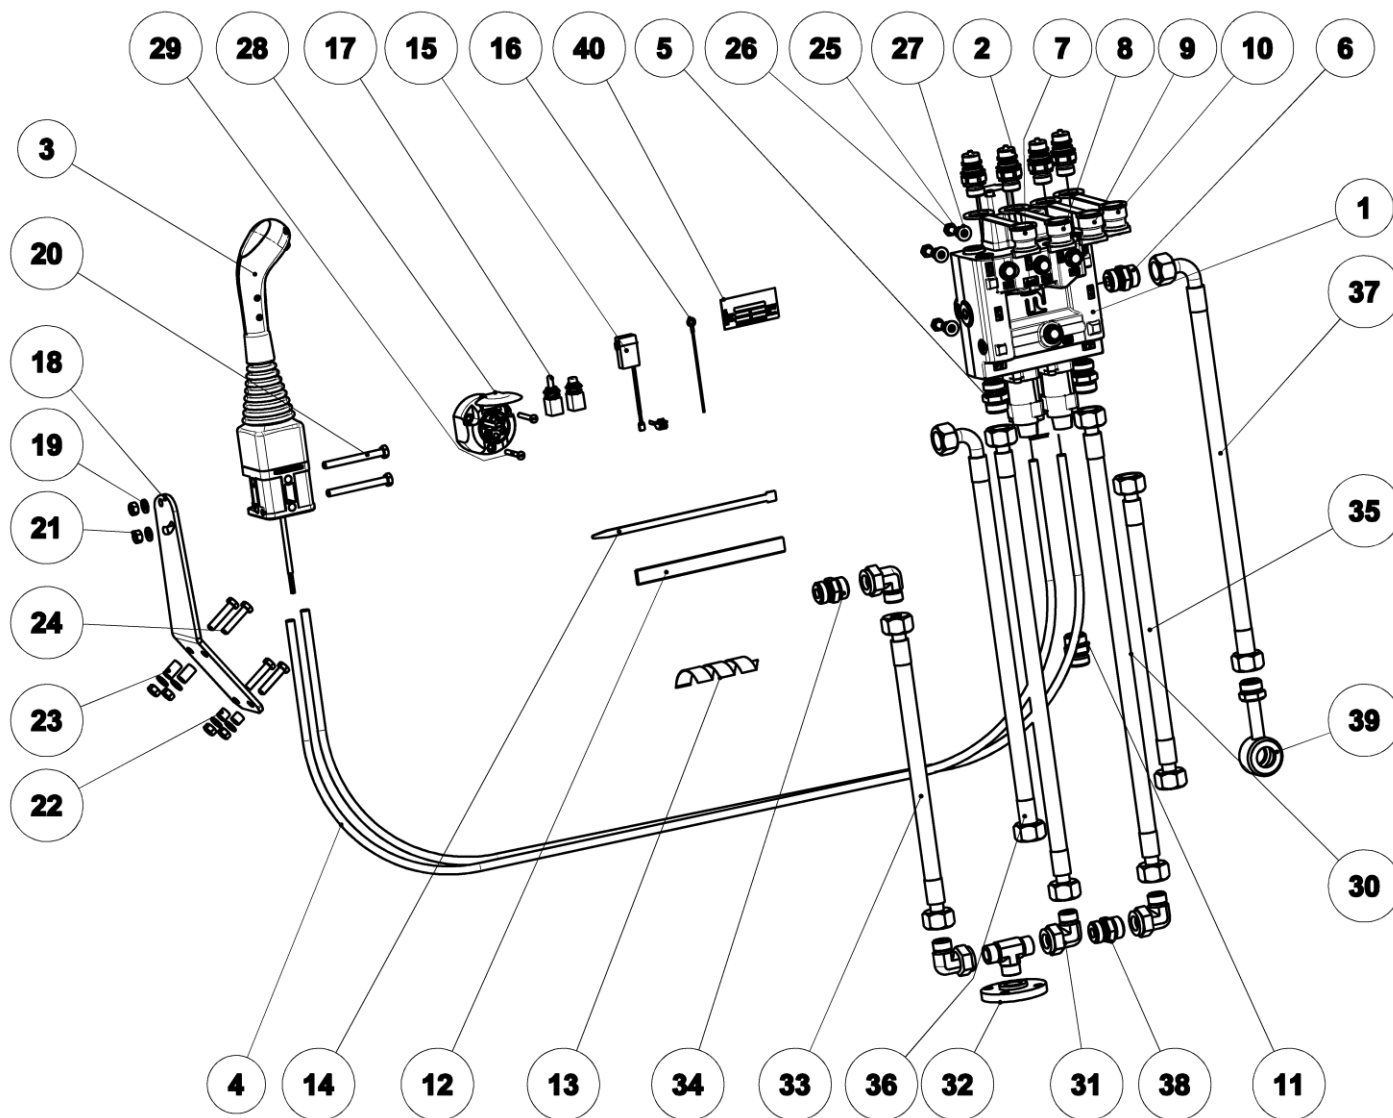

Ovládací hydraulika / hydraulics Belarus 9 8298 199 5

Ovládací hydraulika / hydraulics Belarus 9 8298 199 5

Pozice/ Position	Objednáací číslo / Order Number	Množství/ Quantity	Název	Name
1	0002021	1	Rozvaděč RMB 202	Oil distributor RMB 202
2	0148676	4	Zástrčka 413448E	Bolt 413448E
3	0227337	1	Ovladač IP-6018	Joystick IP-6018
4	0004330	2	Bowden IP-731846/2,2 m	Holder of oil distributor
5	0145398	2	Hrdlo 114156822	Intel Branch 114156822
6	0145420	1	Hrdlo prime 111154822	Intel Branch 111154822
7	0146586	1	Prachovka zástrčky 6223 modrá	Dust cover 6233 blue
8	0146608	1	Prachovka zástrčky 6225 zelená	Dust cover 6225 green
9	0146597	1	Prachovka zástrčky 6224 žlutá	Dust cover 6224 yellow
10	0146575	1	Prachovka zástrčky 6222 červená	Dust cover 6222 red
11	0148445	1	Spojka 3146152422	Conjunction 3146152422
12	0108680	0,2 m	Lišta S 7216 PND21	Plinth S 7216 PND21
13	0152988	0,1Kg	Trubicová pružina	Tube spring
14	0034595	6	Pásek stahovací CB 7,6x300	Tape PVC CB 7,6x300
15	9 8916 060 5	1	Pojistka	Fuse
16	9 8916 053 5	1	Vodič	Cable
17	0003971	1	Mikrospínače IP-8633	Kit Micro switch IP-8633
18	0 8540 155 5	1	Držák ovladače	Holder of Joystick
19	0140899	4	Podložka 8-200 HV-A2L	Washer 8-200 HV-A2L
20	0290741	2	Šroub M 8x80-5.8-A2L	Screw M 8x80-5.8-A2L
21	0725791	6	Matice M 8-8-A2C	Nut M 8-8-A2C
22	0 8520 034 5	2	Podložka	Washer
23	0 8520 035 5	2	Podložka	Washer
24	0058157	4	SROUB M 8x40-5.8-A2L	Screw M 8x40-5.8-A2L
25	0140998	16	PODLOZKA 8-A3L	Washer 8-A3L
26	0141163	4	SROUB M 8x18-5.6-A2L	Screw M 8x18-5.6-A2L
27	0263043	4	Podložka A 8-flZn-480h RIPP	Washer A 8-flZn-480h RIPP
28	0146916	1	Zásuvka 7 POLOVA 12 V	Drawer 7 12 V
29	0306801	3	Šroub M 5x40-5.8-A2L	Screw M 5x40-5.8-A2L
30	0147598	2	Hadice 2SN 12x1400 DKL/DKL	Hose 2SN 12x1400 DKL/DKL
31	0147246	4	Spojka L STAV.3565152215	Intel Branch L STAV.3565152215
32	9 9830 002 5	1	Příruba	Flange
33	0147587	1	Hadice 2SN 12x650 DKL/DKL	Hose 2SN 12x650 DKL/DKL
34	0147554	1	Hrdlo 018142022	Intel Branch 018142022
35	0148896	1	Hadice 2SN 12x1850 DKL/DKL	Hose 2SN 12x1850 DKL/DKL
36	0148907	1	Hadice 2SN 12x1100 DKL/DKL90	Hose 2SN 12x1100 DKL/DKL90
37	0145156	1	Hadice 2SN 12x1500 DKL/DKL90	Hose 2SN 12x1500 DKL/DKL90
38	0 9026 206 5	1	Hrdlo	Intel Branch
39	9 9826 015 5	1	Přípojka	Connector
40	0152779	1	Štítek AHN 00 1504	Label AHN 00 1504