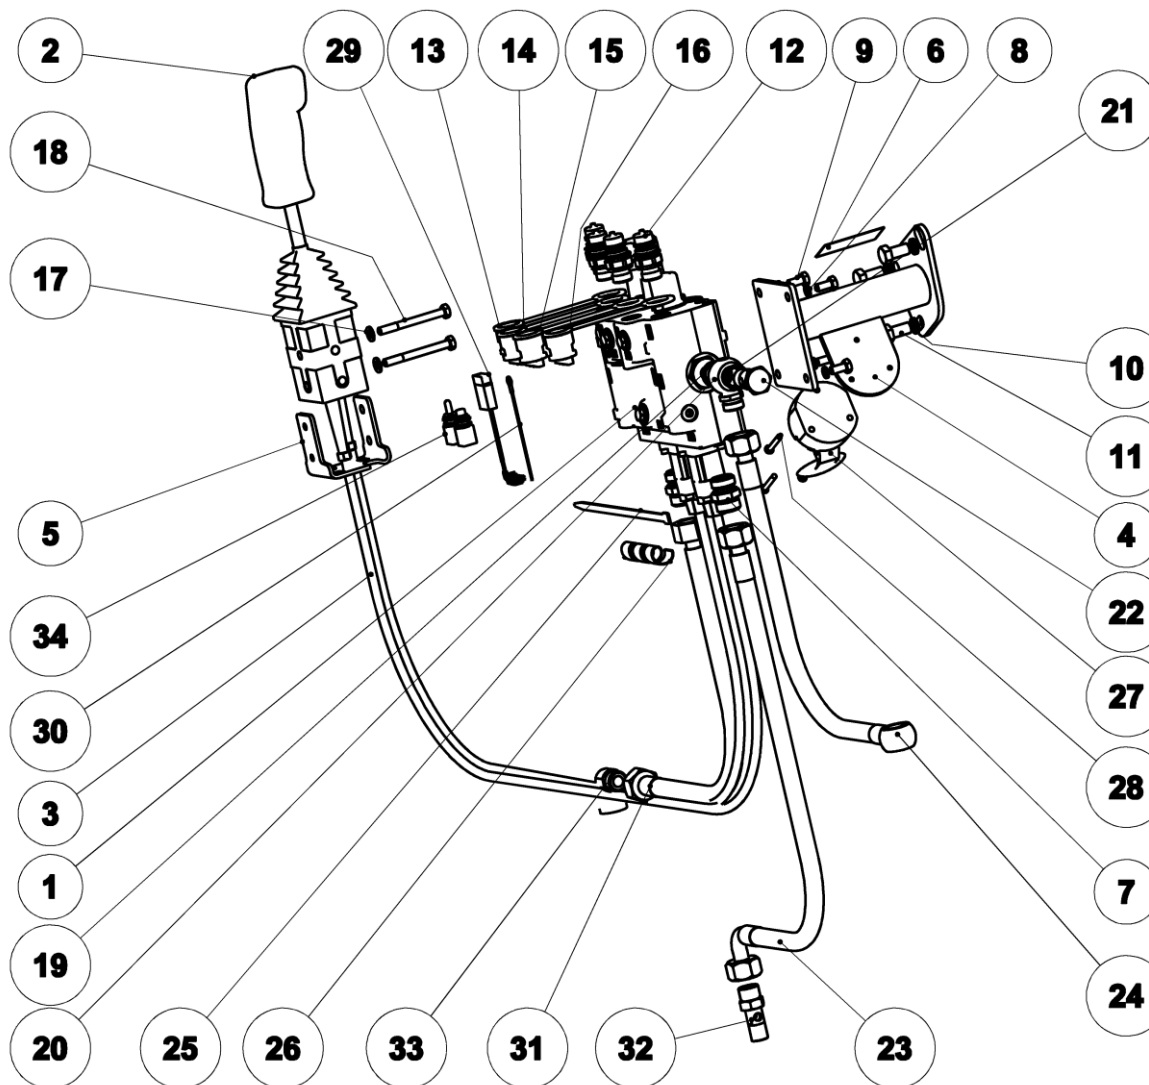

Ovládací hydraulika / hydraulics CASE 85A-115A 9 8298 195 5

Ovládací hydraulika / hydraulics CASE 85A-115A 9 8298 195 5

Pozice/ Position	Objednáací číslo / Order Number	Množství/ Quantity	Název	Name
1	0002021	1	Rozvaděč RMB 202	Oil distributor RMB 202
2	0002575	1	Ovladač IP-6045	Joystick IP-6045
3	0002097	2	Bowden IP-731846 1,9m	Bowden IP-731846 1,9m
4	9 8530 100 5	1	Držák rozvaděče	Holder of oil distributor
5	0 7420 398 5	1	Držák ovladače	Holder of Joystick
6	0152779	1	Štítek AHN 001504	Label AHN 001504
7	0145398	2	HRDLO PHER2 114156822	Intel Branch PHER2 114156822
8	0140998	4	PODLOZKA 8-A3L	Washer 8-A3L
9	0141163	4	Šroub M 8x18-5.6-A2L	Screw M 8x18-5.6-A2L
10	0013926	3	PODLOZKA 12-A3L	Washer 12-A3L
11	0366619	3	SROUB M 12x25-8.8-A3C+L	Screw M 12x25-8.8-A3C+L
12	0148676	4	Zástrčka 413448E	Bolt 413448E
13	0146586	1	Prachovka zástrčky 6223 modrá	Dust cover 6233 blue
14	0146608	1	Prachovka zástrčky 6225 zelená	Dust cover 6225 green
15	0146597	1	Prachovka zástrčky 6224 žlutá	Dust cover 6224 yellow
16	0146575	1	Prachovka zástrčky 6222 červená	Dust cover 6222 red
17	0140899	2	Podložka 8-200 HV-A2L	Washer 8-200 HV-A2L
18	0290741	2	Šroub M 8x80-5.8-A2L	Screw M 8x80-5.8-A2L
19	0172722	1	CU-KROUZEK 7327-2115	CU-Ring 7327-2115
20	0172711	1	OKO 7474.4015	Eye 7474.4015
21	0172700	1	CU-KROUZEK 7327-2215	CU-Ring 7327-2215
22	0172689	1	SROUB DUTY 7093.2248	Hollow Screw 7093.2248
23	0002593	1	Hadice 2SN 12x2200DKOLM22x1,5/DKOL90M22x1,5	Hose 2SN 12x2200DKOLM22x1,5/DKOL90M22x1,5
24	0002594	1	Hadice 2SN 12x2400 DKL M22x1,5/RN M18x1,5	Hose 2SN 12x2400 DKL M22x1,5/RN M18x1,5
25	0034595	6	PASEK STAHOVACÍ CB 7,6x300	Tape PVC blafi CB 7,6x300
26	0152988	1Kg	Trubicová pružina	Tube spring
27	0146916	1	Zásuvka 7 POLOVA 12 V	Drawer 7 12 V
28	0306801	3	Šroub M 5x40-5.8-A2L	Screw M 5x40-5.8-A2L
29	9 8916 060 5	1	Pojistka	Fuse
30	9 8916 053 5	1	Vodič	Cable
31	0002595	1	Hadice 2SN 12x1300 DKOLM22x1,5/DKOLM22x1,5	Hose 2SN 12x1300 DKOLM22x1,5/DKOLM22x1,5
32	0 9026 366 5	1	Hrdlo	Intel Branch
33	0147246	1	SPOJKA L STAV.3565152215	Intel branch 3565152215
34	0003971	1	Mikrospínače IP-8633	Kit Micro switch IP-8633