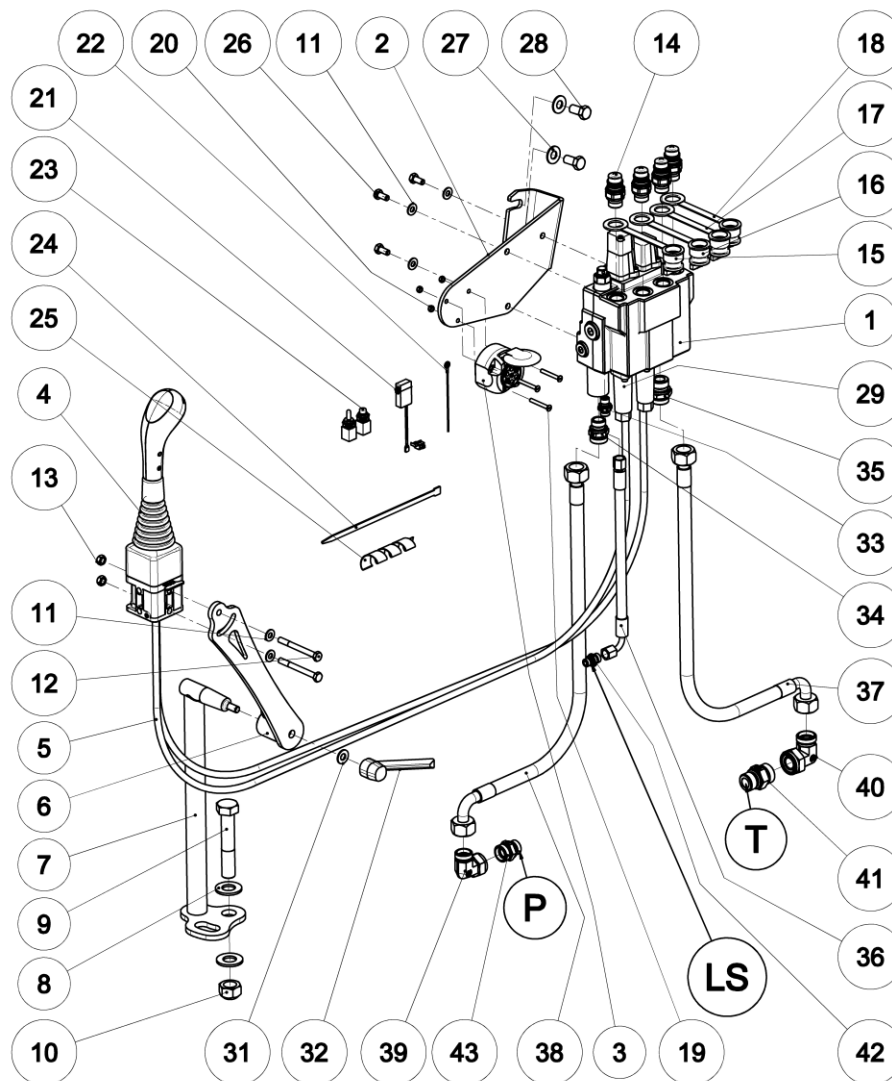

Ovládací hydraulika / hydraulics CASE MAXXUM 6V 9 8298 204 5

Pozice/ Position	Objednací číslo / Order Number	Množství/ Quantity	Název	Name
1	0147356	1	Rozvaděč CV452LS	Oil distributor CV452LS
2	0 8541 154 5	1	Držák	Holder
3	0146916	1	Zásuvka 7 POLOVA 12 V	Drawer 7 12 V
4	0227337	1	Ovladač IP-6018	Joystick IP-6018
5	0156310	2	Bowden 2,2m	Bowden 2,2m
6	9 8530 081 5	1	Držák ovladače	Holder of joystick
7	9 8530 080 5	1	Držák ovladače	Holder of joystick
8	0073788	2	Podložka 20 RIPP	Washer 20 RIPP
9	0172403	1	Šroub M20x110-8.8-A3K-ISO-4014	Screw M20x110-8.8-A3K-ISO-4014
10	0220616	1	Matice M20-8-A3K-ISO-7042	Nut M20-8-A3K-ISO-7042
11	0263043	5	Podložka 8 RIPP	Washer 8 RIPP
12	0172117	2	Šroub M8x80-8.8-A2K-ISO-4014	Screw M8x80-8.8-A2K-ISO-4014
13	0258082	2	Matice M8-8-A3C-ISO-7042	Nut M8-8-A3C-ISO-7042
14	0148676	4	Zástrčka 413448E ISO-12.5 G1/2-E	Bolt 413448E ISO-12.5 G1/2-E
15	0146586	1	Prachovka zástrčky 6223 modrá	Dust cover 6233 blue
16	0146608	1	Prachovka zástrčky 6225 zelená	Dust cover 6225 green
17	0146597	1	Prachovka zástrčky 6224 žlutá	Dust cover 6224 yellow
18	0146575	1	Prachovka zástrčky 6222 červená	Dust cover 6222 red
19	0306801	3	Šroub M5x40-5.8-A2L-ISO-2009	Screw M5x40-5.8-A2L-ISO-2009
20	0062799	3	Matice M5-8-A3C-ISO-7042	Nut M5-8-A3C-ISO-7042
21	9 8916 060 5	1	Pojistka	Fuse
22	9 8916 053 5	1	Vodič	Cable
23	0003971	1	Mikrospínače IP-8633	Kit Micro switch IP-8633
24	0034595	6	Pásek stahovací CB 7,6x300	Tape PVC CB 7,6x300
25	0152988	0,5 kg	Trubicová pružina	Tube spring
26	0141163	3	Šroub M8x18-5.6-A2L-ISO-4017	Screw M8x18-5.6-A2L-ISO-4017
27	0265562	2	Podložka 12 RIPP	Washer 12 RIPP
28	0011572	2	Šroub M12x25-8.8-A3L-ISO-4017	Screw M12x25-8.8-A3L-ISO-4017
29	0147213	2	Spojka 492269	Clutch 492269
31	0320034	1	Podložka 10 RIPP	Washer 10 RIPP
32	0075119	1	Rukojeť černá	Black lever
33	0148159	1	Hrdlo 111082814	Intel branch 111082814
34	0147686	1	Hrdlo 111184826	Intel branch 111184826
35	0153274	1	Hrdlo114186826	Intel branch 114186826
36	0004980	1	Hadice 2SN DN6x3100-DKOL-M14x1,5 / DKOL90-M14x1,5	Hose 2SN DN6x3100-DKOL-M14x1,5 / DKOL90-M14x1,5
37	0004979	1	Hadice 2SN DN16x3000-DKOL-M26x1,5 / DKOL90-M30x2	Hose 2SN DN16x3000-DKOL-M26x1,5 / DKOL90-M30x2