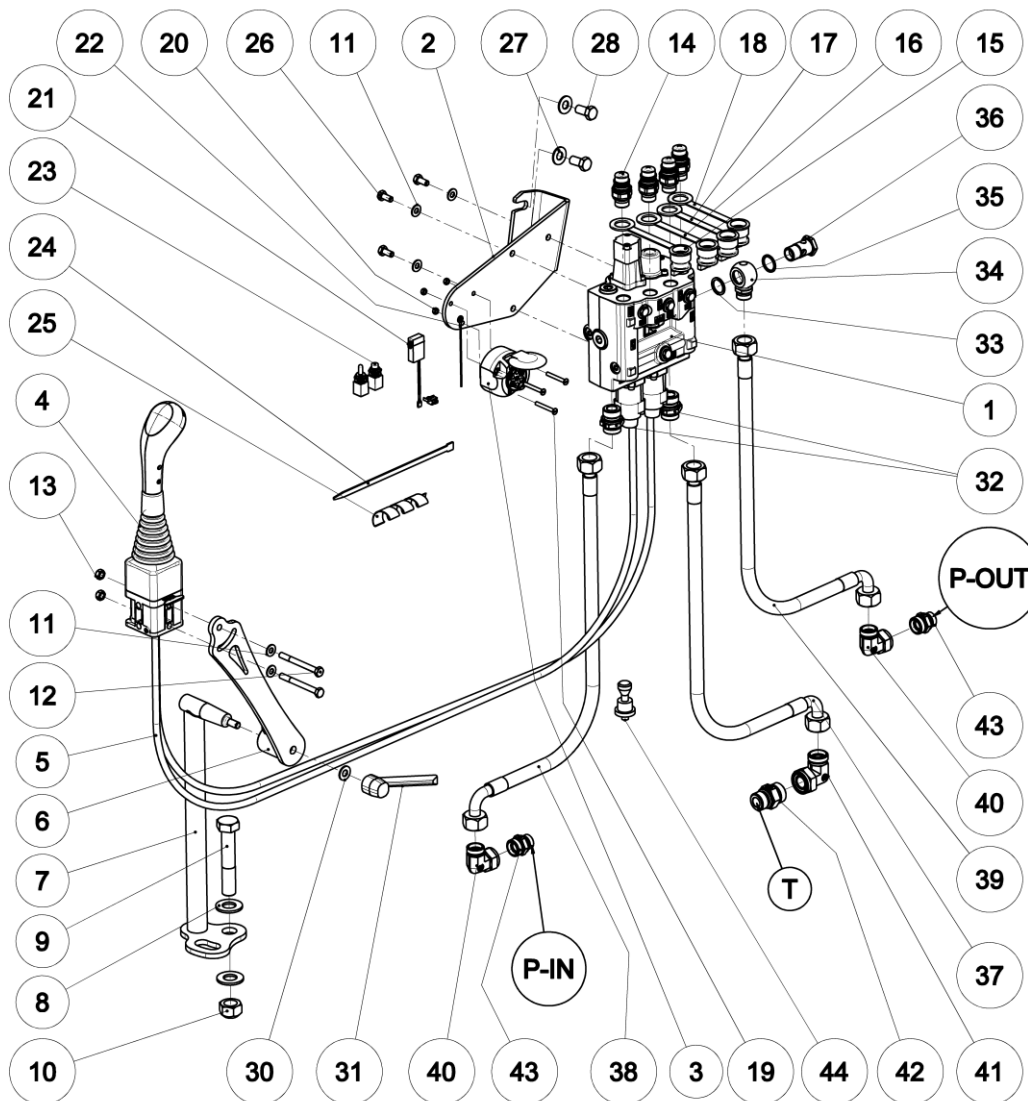

Ovládací hydraulika / hydraulics CASE MAXXUM 6V-OC 9 8298 210 5

Pozice/ Position	Objednáací číslo / Order Number	Množství/ Quantity	Název	Name
1	0002021	1	Rozvaděč RMB-202	Oil distributor RMB-202
2	0 8541 154 5	1	Držák	Holder
3	0146916	1	Zásuvka 7 POLOVA 12 V	Drawer 7 12 V
4	0227337	1	Ovladač IP-6018	Joystick IP-6018
5	0004330	2	Bowden 2,2m	Bowden 2,2m
6	9 8530 081 5	1	Držák ovladače	Holder of joystick
7	9 8530 080 5	1	Držák ovladače	Holder of joystick
8	0073788	2	Podložka 20 RIPP	Washer 20 RIPP
9	0172403	1	Šroub M20x110-8.8-A3K-ISO-4014	Screw M20x110-8.8-A3K-ISO-4014
10	0220616	1	Matice M20-8-A3K-ISO-7042	Nut M20-8-A3K-ISO-7042
11	0263043	5	Podložka 8 RIPP	Washer 8 RIPP
12	0172117	2	Šroub M8x80-8.8-A2K-ISO-4014	Screw M8x80-8.8-A2K-ISO-4014
13	0258082	2	Matice M8-8-A3C-ISO-7042	Nut M8-8-A3C-ISO-7042
14	0148676	4	Zástrčka 413448E ISO-12.5 G1/2-E	Bolt 413448E ISO-12.5 G1/2-E
15	0146586	1	Prachovka zástrčky 6223 modrá	Dust cover 6233 blue
16	0146608	1	Prachovka zástrčky 6225 zelená	Dust cover 6225 green
17	0146597	1	Prachovka zástrčky 6224 žlutá	Dust cover 6224 yellow
18	0146575	1	Prachovka zástrčky 6222 červená	Dust cover 6222 red
19	0306801	3	Šroub M5x40-5.8-A2L-ISO-2009	Screw M5x40-5.8-A2L-ISO-2009
20	0062799	3	Matice M5-8-A3C-ISO-7042	Nut M5-8-A3C-ISO-7042
21	9 8916 060 5	1	Pojistka	Fuse
22	9 8916 053 5	1	Vodič	Cable
23	0003971	1	Mikrospínače IP-8633	Kit Micro switch IP-8633
24	0034595	6	Pásek stahovací CB 7,6x300	Tape PVC CB 7,6x300
25	0152988	0,5 kg	Trubicová pružina	Tube spring
26	0141163	3	Šroub M8x18-5.6-A2L-ISO-4017	Screw M8x18-5.6-A2L-ISO-4017
27	0265562	2	Podložka 12 RIPP	Washer 12 RIPP
28	0011572	2	Šroub M12x25-8.8-A3L-ISO-4017	Screw M12x25-8.8-A3L-ISO-4017
30	0320034	1	Podložka 10 RIPP	Washer 10 RIPP
31	0075119	1	Rukojeť černá	Black lever
32	0153274	2	Hrdlo114186826	Intel branch 114186826
33	0172722	1	CU-kroužek 7327-2115	CU-ring 7327-2115
34	0178816	1	Oko 7474-4018	Eye 7474-4018
35	0172700	1	CU-kroužek 7327-2215	CU-ring 7327-2215
36	0172689	1	Šroub dutý 7093-2248	Hollow screw 7093-2248
37	0004979	1	Hadice 2SN DN16x3000-DKOL-M26x1,5 / DKOL90-M30x2	Hose 2SN DN16x3000-DKOL-M26x1,5 / DKOL90-M30x2