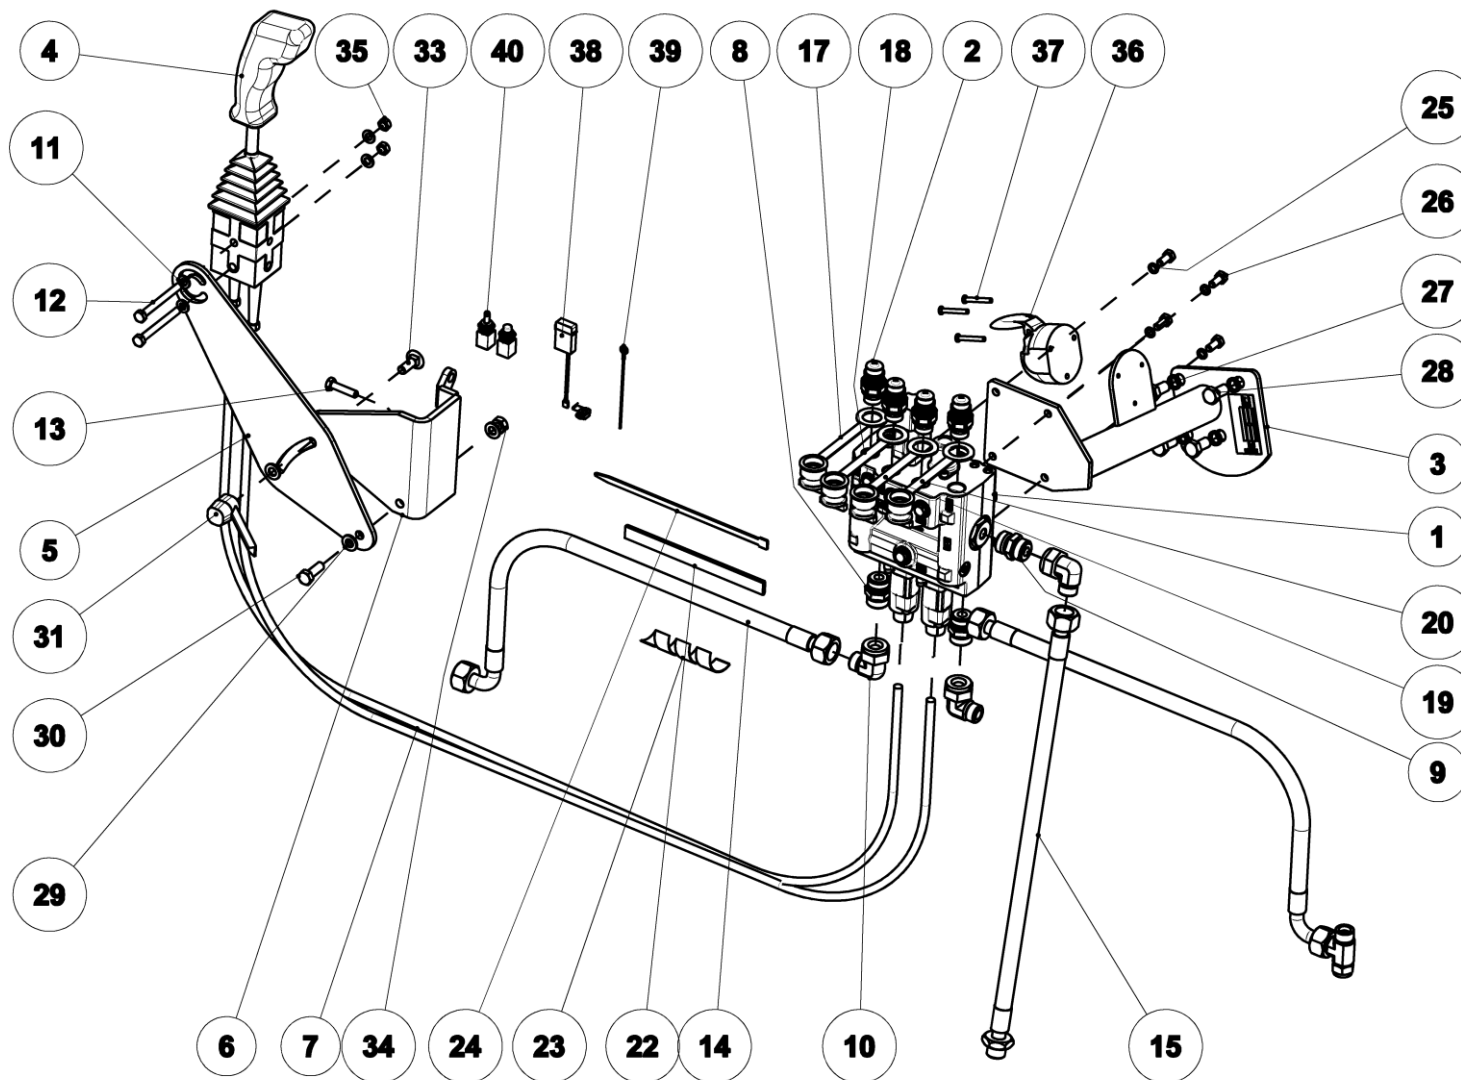

Ovládací hydraulika / hydraulics Zetor Forterra HD 9 8298 206 5

Pozice/ Position	Objednáací číslo / Order Number	Množství/ Quantity	Název	Name
1	0002021	1	Rozvaděč RMB 202	Oil distributor RMB 202
2	0148676	4	Zástrčka 413448E	Bolt 413448E
3	9 8530 027 5	1	Držák	Holder
4	0227337	1	Ovladač IP-6018	Joystick IP-6018
5	0 8530 339 5	1	Držák	Holder
6	9 8540 040 5	1	Držák	Holder
7	0002097	2	Bowden IP-731846	Bowden IP-731846
8	0153274	2	Hrdlo 114186826	Inlet branch 114186826
9	0147686	1	Hrdlo 111184826	Inlet branch 111184826
10	0147279	3	Spojka LSS02 3565182618	Inlet branch LSS02 3565182618
11	0140899	4	Podložka 8-200 HV-A2L	Washer 8-200 HV-A2L
12	0290741	2	Šroub M 8x80-5.8-A2L	Screw M 8x80-5.8-A2L
13	0599291	2	Šroub M 8x35-5.8-A2L	Screw M 8x35-5.8-A2L
14	0148489	1	Hadice 2SN 16x2300 DKL/DKL90	Hose 2SN 16x2300 DKL/DKL90
15	0004355	1	Hadice 2SN 16x2200 CEL/DKOL	Hose 2SN 16x2200 CEL/DKOL
16	0004020	1	Hadice 2SN 16x3000DKOL/DKOL90	Hose 2SN 16x3000DKOL/DKOL90
17	0146586	1	Prachovka 6223 Modrá	Dust cover 6223 Modrá
18	0146608	1	Prachovka 6225 Zelená	Dust cover 6225 Zelená
19	0146597	1	Prachovka 6224 Žlutá	Dust cover 6224 Žlutá
20	0146575	1	Prachovka 6222 Červená	Dust cover 6222 Červená
21	0147202	1	Spojka EL15-PL-OMD	Inlet branch EL15-PL-OMD
22	0108680	0,2m	Lišta S 7216 PND21/445-81	Fixing strip S 7216 PND21/445-81
23	0152988	0,1Kg	Trubicová pružina 17/21	Tube spring 17/21
24	0034595	6	Pásek stahovací CB 7,6x300	Tape PVC blafl CB 7,6x300
25	0140998	4	Podložka 8-A3L	Washer 8-A3L
26	0141163	4	Šroub M 8x18-5.6-A2L	Screw M 8x18-5.6-A2L
27	0013926	4	Podložka 12-A3L 021740.15	Washer 12-A3L 021740.15
28	0366619	4	Šroub M 12x25-8.8-A3C+L	Screw M 12x25-8.8-A3C+L
29	0397925	3	Podložka 10,5-180 HV-A3L	Washer 10,5-180 HV-A3L
30	0034089	1	Šroub M 10x30-8.8-A3L	Screw M 10x30-8.8-A3L
31	0 9980 001 5	1	Rukojeť černá	Black lever
33	0375584	1	Šroub M 10x30-8.8-A3C+L	Screw M 10x30-8.8-A3C+L
34	0278993	1	Matice M 10-8-A3C+L	Nut M 10-8-A3C+L
35	0258082	2	Matice M 8-8-A3C+L	Nut M 8-8-A3C+L
36	0146916	1	Zásuvka 7 POLOVA 12 V	Drawer 7 12 V
37	0306801	3	Šroub M 5x40-5.8-A2L	Screw M 5x40-5.8-A2L
38	9 8916 060 5	1	Pojistka	Fuse
39	9 8916 053 5	1	Vodič	Cable
40	0003971	1	Mikrosřínače IP-8633	Kit Micro switch IP-8633