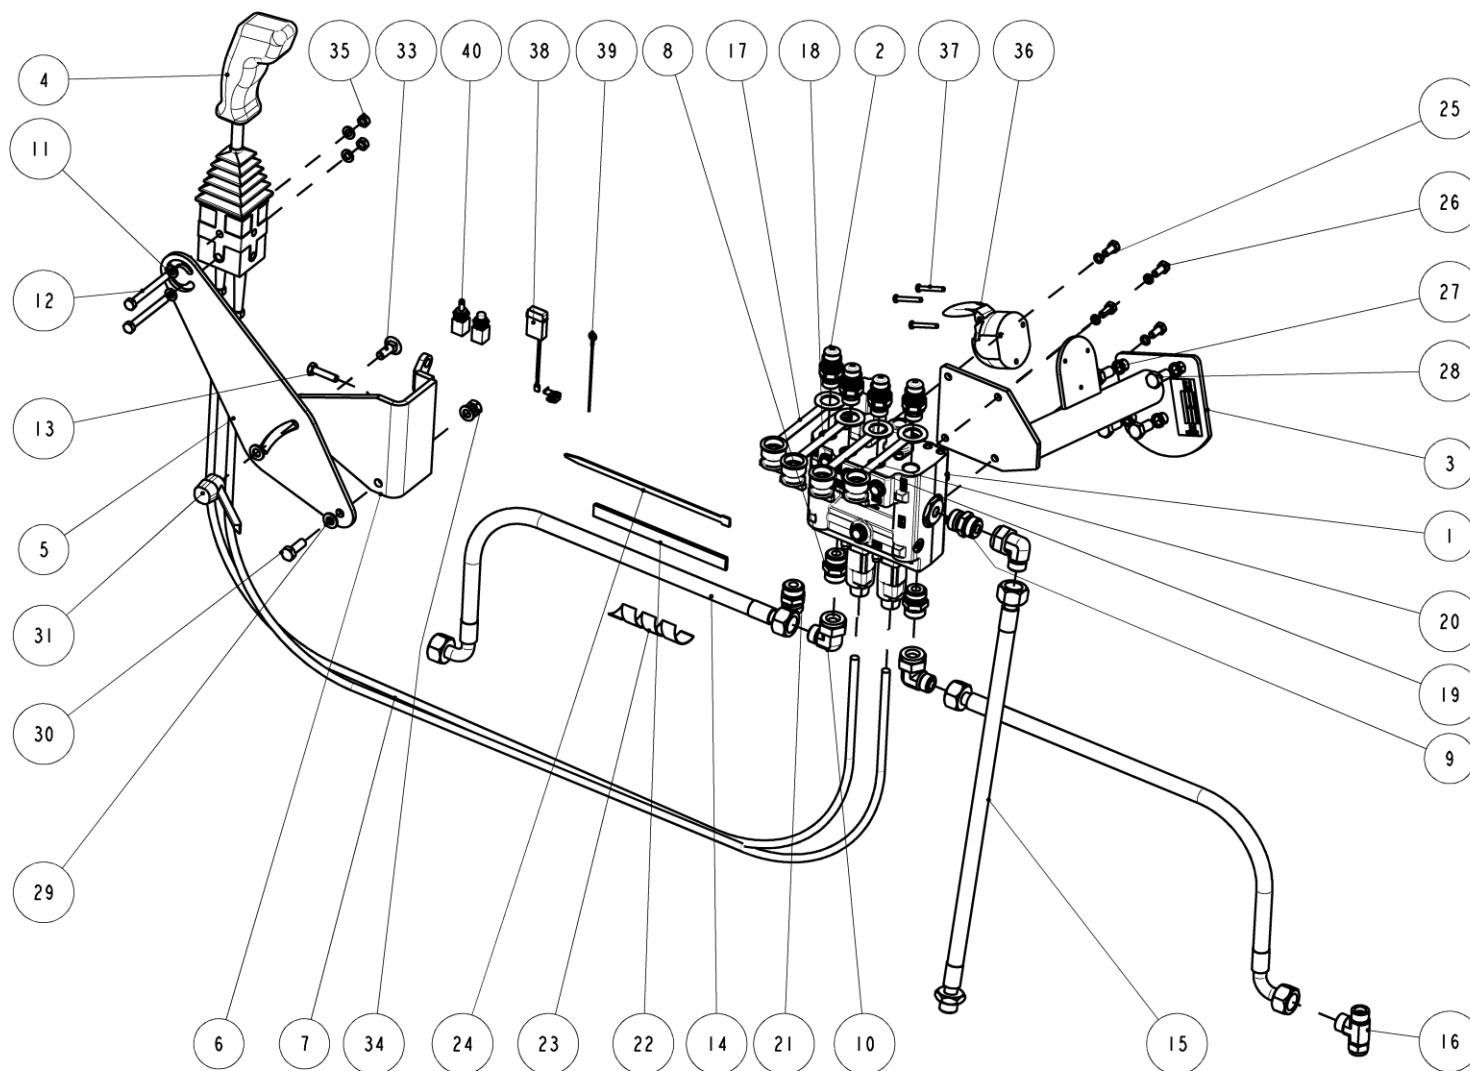

Ovládací hydraulika Zetor Forterra 9 8298 196 5

Ovládací hydraulika Zetor Forterra 9 8298 196 5

Ovládací hydraulika Zetor Forterra - 9 8298 196 5				
Hydraulics Zetor Forterra - 9 8298 196 5				
Pozice/ Position	Objednací číslo / Order Number	Množství/ Quantity	Název	Name
1	0002021	1	Rozvaděč RMB 202	Oil distributor RMB 202
2	0148676	4	Zástrčka 413448E	Bolt 413448E
3	9 8530 027 5	1	Držák	Holder
4	0227337	1	Ovladač IP-6018	Joystick IP-6018
5	0 8530 339 5	1	Držák	Holder
6	9 8540 040 5	1	Držák	Holder
7	0002097	2	Bowden IP-731846	Bowden IP-731846
8	0153274	2	Hrdlo 114186826	Inlet branch 114186826
9	0147686	1	Hrdlo 111184826	Inlet branch 111184826
10	0147279	3	Spojka LSS02 3565182618	Inlet branch LSS02 3565182618
11	0140899	4	Podložka 8-200 HV-A2L	Washer 8-200 HV-A2L
12	0290741	2	Šroub M 8x80-5.8-A2L	Screw M 8x80-5.8-A2L
13	0599291	2	Šroub M 8x35-5.8-A2L	Screw M 8x35-5.8-A2L
14	0148038	2	Hadice 2SN 16x2000 DKL/DKL90	Hose 2SN 16x2000 DKL/DKL90
15	0148049	1	Hadice 2SN 16x2000 CEL/DKL	Hose 2SN 16x2000 CEL/DKL
16	0147202	1	Spojka EL15-PL-OMD	Inlet branch EL15-PL-OMD
17	0146586	1	Prachovka 6223 Modrá	Dust cover 6223 Modrá
18	0146608	1	Prachovka 6225 Zelená	Dust cover 6225 Zelená
19	0146597	1	Prachovka 6224 Žlutá	Dust cover 6224 Žlutá
20	0146575	1	Prachovka 6222 Červená	Dust cover 6222 Červená
21	0145409	1	Hrdlo přímé 094152222	Inlet branch 094152222
22	0108680	0,2	Lišta S 7216 PND21/445-81	Fixing strip S 7216 PND21/445-81
23	0152988	0,1	Trubicová pružina 17/21	Tube spring 17/21
24	0034595	6	Pásek stahovací CB 7,6x300	Tape PVC blafí CB 7,6x300
25	0140998	4	Podložka 8-A3L	Washer 8-A3L
26	0141163	4	Šroub M 8x18-5.6-A2L	Screw M 8x18-5.6-A2L
27	0013926	4	Podložka 12-A3L 021740.15	Washer 12-A3L 021740.15
28	0366619	4	Šroub M 12x25-8.8-A3C+L	Screw M 12x25-8.8-A3C+L
29	0397925	3	Podložka 10,5-180 HV-A3L	Washer 10,5-180 HV-A3L
30	0034089	1	Šroub M 10x30-8.8-A3L	Screw M 10x30-8.8-A3L
31	0075119	1	Rukojeť černá	Black lever
33	0375584	1	Šroub M 10x30-8.8-A3C+L	Screw M 10x30-8.8-A3C+L
34	0278993	1	Matice M 10-8-A3C+L	Nut M 10-8-A3C+L
35	0258082	2	Matice M 8-8-A3C+L	Nut M 8-8-A3C+L
36	0146916	1	Zásuvka 7 POLOVA 12 V	Drawer 7 12 V
37	0306801	3	Šroub M 5x40-5.8-A2L	Screw M 5x40-5.8-A2L
38	9 8916 060 5	1	Pojistka	Fuse
39	9 8916 053 5	1	Vodič	Cable
40	0003971	1	Mikrospínače IP-8633	Kit Micro switch IP-8633