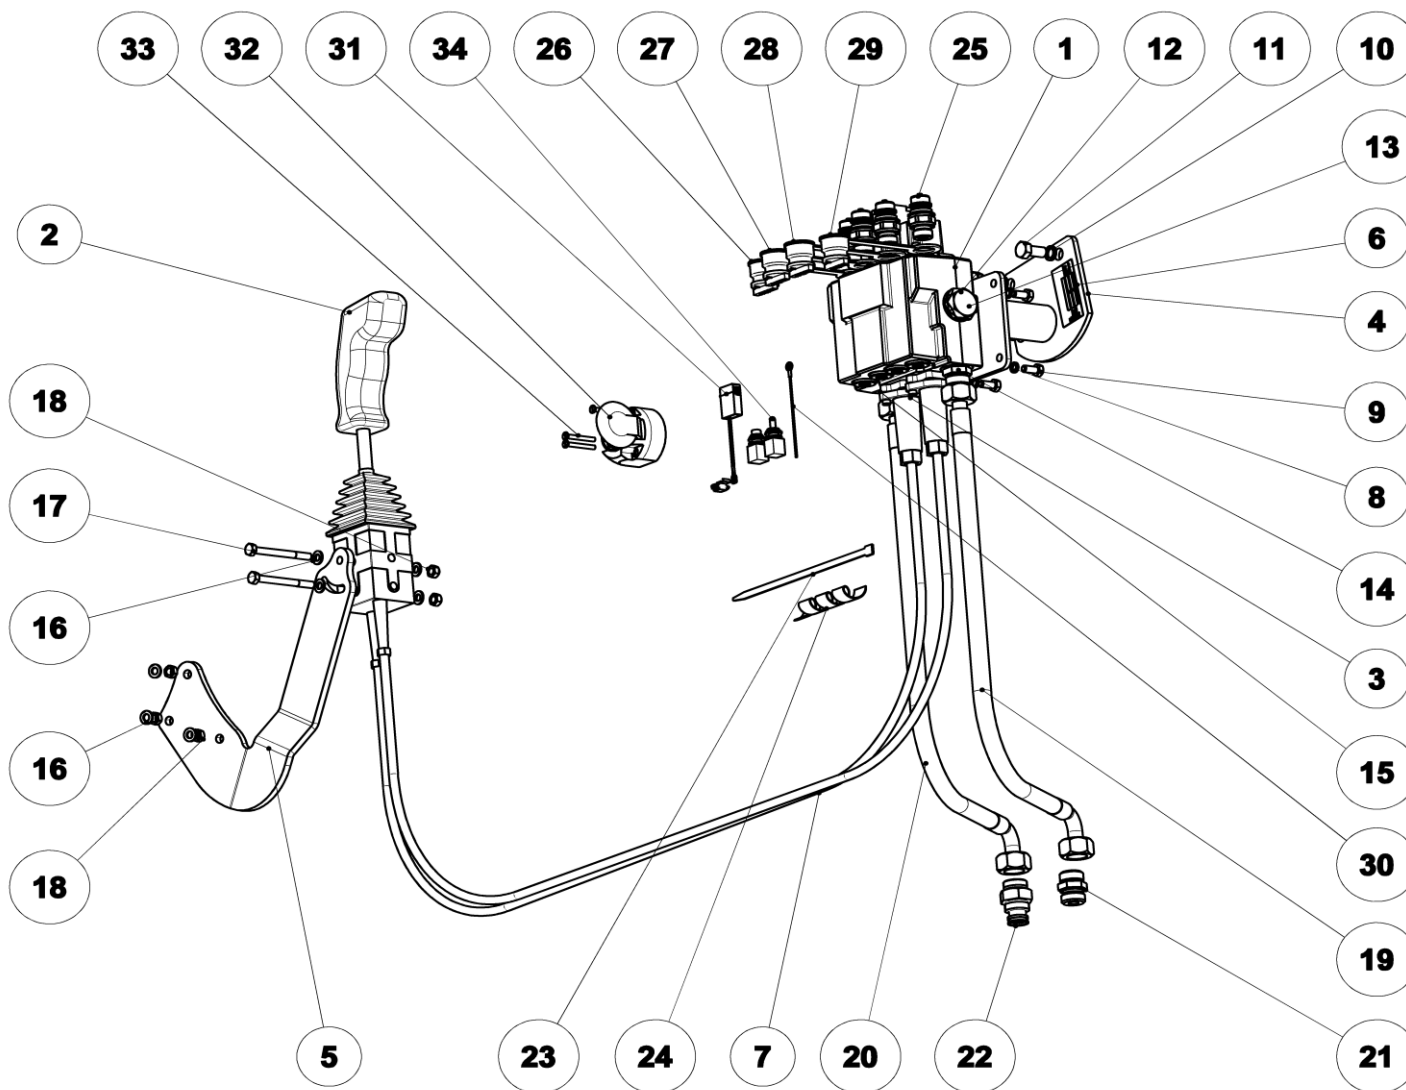

Ovládací hydraulika / hydraulics John Deere 5M 9 8298 200 5

Ovládací hydraulika / hydraulics John Deere 5M 9 8298 200 5

Pozice/ Position	Objednací číslo / Order Number	Množství/ Quantity	Název	Name
1	0146784	1	Rozvaděč CV 452B-RV	Oil distributor CV 452B-RV
2	0227337	1	Ovladač IP-6018	Joystick IP-6018
3	0147213	2	Spojka 492269	Inlet branch 4922699 8530 084 5
4	9 8530 084 5	1	Držák rozvaděče	Holder of oil distributor
5	0 8541 135 5	1	Držák ovladače	Holder of joystick
6	0152779	1	Štítek	Label
7	0227436	2	Bowden IP-731833 1,9m	Bowden IP-731833 1,9m
8	0142615	4	Podložka 8-200 HV-A2L	Washer 8-200 HV-A2L
9	0141163	4	SROUB M 8x18-5.6-A2L	Screw M 8x18-5.6-A2L
10	0013926	3	PODLOZKA 12-A3L 021740.15	Washer 12-A3L 021740.15
11	0011572	3	SROUB M 12x25-8.8-A3	Screw M 12x25-8.8-A3
12	0 9026 325 5	1	Zátka	Stopper
13	0152317	1	KROUZEK TES. 60927262734	Gasket 60927262734
14	0153274	1	HRDLO 114186826	Intel branch 114186826
15	0147686	1	HRDLO 111184826	Intel branch 111184826
16	0140899	7	PODLOZKA 8-200 HV-A2L	Washer 8-200 HV-A2L
17	0290741	2	SROUB M 8x80-5.8-A2L	Screw M 8x80-5.8-A2L
18	0258082	5	MATICE M 8-8-A3C+L	Nut M 8-8-A3C+L
19	0197021	1	Hadice 2SN DN16x1700	Hose 2SN DN16x1700
20	0197010	1	Hadice 2SN DN16x2250	Hose 2SN DN16x2250
21	0178805	1	HRDLO 131.18.2226	Intel branch 131.18.2226
22	0180301	1	SROUBENI H001	Intel branch H001
23	0034595	6	Pásek stahovací CB 7,6x300	Tape PVC CB 7,6x300
24	0152988	0,5	Trubicová pružina	Tube spring
25	0148676	4	ZASTRCKA 413448E ISO-12.5 G1/2-E	Bolt 413448E ISO-12.5 G1/2-E
26	0146586	1	Prachovka zástrčky 6223 modrá	Dust cover 6233 blue
27	0146608	1	Prachovka zástrčky 6225 zelená	Dust cover 6225 green
28	0146597	1	Prachovka zástrčky 6224 žlutá	Dust cover 6224 yellow
29	0146575	1	Prachovka zástrčky 6222 červená	Dust cover 6222 red
30	9 8916 053 5	1	Vodič	Cable
31	9 8916 060 5	1	Pojistka	Fuse
32	0146916	1	Zásuvka 7 POLOVA 12 V	Drawer 7 12 V
33	0306801	3	Šroub M 5x40-5.8-A2L	Screw M 5x40-5.8-A2L
34	0003971	1	Mikrospínače IP-8633	Kit Micro switch IP-8633