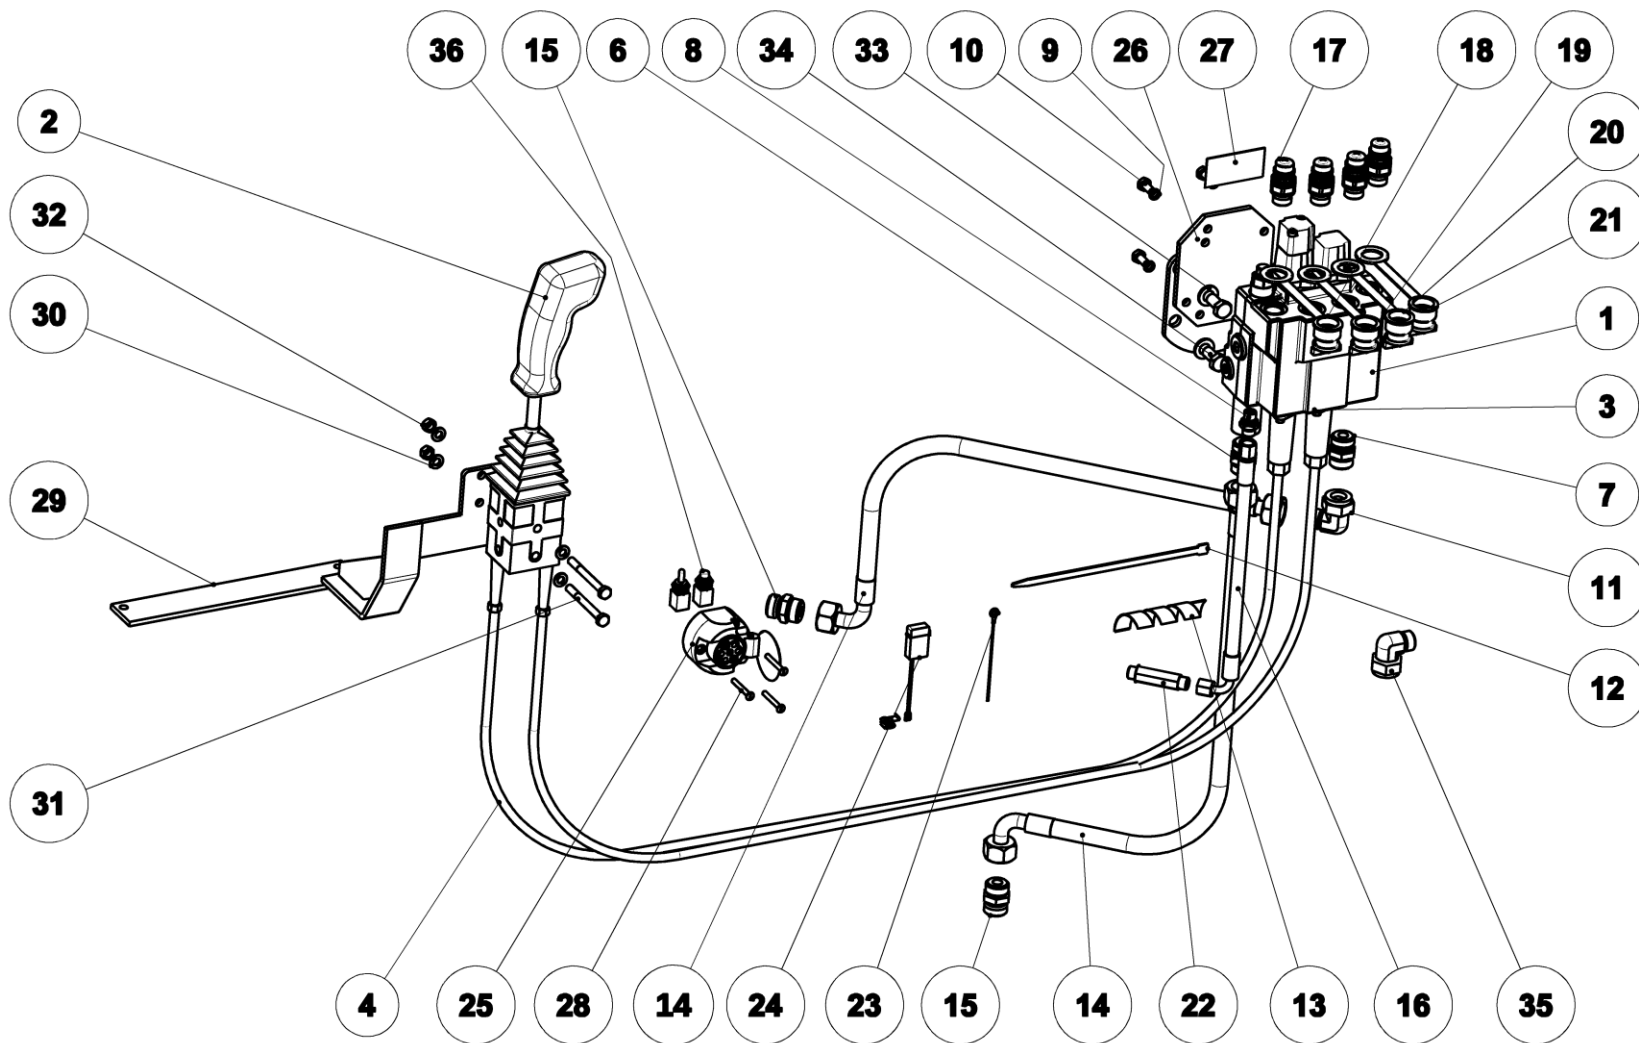

Ovládací hydraulika / hydraulics John Deere 6M 9 8298 201 5

Ovládací hydraulika / hydraulics John Deere 6M 9 8298 201 5

Pozice/ Position	Objednací číslo / Order Number	Množství/ Quantity	Název	Name
1	0147356	1	Rozvaděč CV452LS	Oil distributor CV 452LS
2	0227337	1	Ovladač IP-6018	Joystick IP-6018
3	0147213	2	Spojka 492269	Inlet branch 4922699 8530 084 5
4	0227436	2	Bowden IP-731833 1,9m	Bowden IP-731833 1,9m
6	0147686	1	HRDLO 111184826	Intel branch 111184826
7	0153274	1	HRDLO 114186826	Intel branch 114186826
8	0148459	1	HRDLO 111082814	Intel Branch 111082814
9	0140998	4	Podložka 8-A3L	Washer 8-A3L
10	0141163	4	SROUB M 8x18-5.6-A2L	Screw M 8x18-5.6-A2L
11	0147279	1	SPOJKA LSS02 3565182618	xxxxx LSS02 3565182618
12	0034595	6	Pásek stahovací CB 7,6x300	Tape PVC CB 7,6x300
13	0152988	0,5	Trubicová pružina	Tube spring
14	0004020	2	Hadice 2SN 16x3000 DKOLM/DKOL90	Hose 2SN 16x3000 DKOLM/DKOL90
15	0153703	1	HRDLO 131152222	Intel branch 131152222
16	0004022	1	Hadice 2SN 6x3000 DKOL/DKOL90	Hose 2SN 6x3000 DKOL/DKOL90
17	0148676	4	ZASTRČKA 413448E ISO-12.5 G1/2-E	Bolt 413448E ISO-12.5 G1/2-E
18	0146586	1	Prachovka zástrčky 6223 modrá	Dust cover 6233 blue
19	0146608	1	Prachovka zástrčky 6225 zelená	Dust cover 6225 green
20	0146597	1	Prachovka zástrčky 6224 žlutá	Dust cover 6224 yellow
21	0146575	1	Prachovka zástrčky 6222 červená	Dust cover 6222 red
22	0 9026 348 5	1	Hrdlo	Intel Branch
23	9 8916 053 5	1	Vodič	Cable
24	9 8916 060 5	1	Pojistka	Fuse
25	0146916	1	Zásuvka 7 POLOVA 12 V	Drawer 7 12 V
26	9 8530 029 5	1	Držák rozvaděče	Holder of oil distributor
27	0152779	1	Štítek	Label
28	0306801	3	Šroub M 5x40-5.8-A2L	Screw M 5x40-5.8-A2L
29	9 8540 034 5	1	Držák ovladače	Holder of Joystick
30	0140899	4	PODLOZKA 8-200 HV-A2L	Washer 8-200 HV-A2L
31	0290741	4	SROUB M 8x80-5.8-A2L	Screw M 8x80-5.8-A2L
32	0258082	2	MATICE M 8-8	Nut M 8-8
33	0013926	4	PODLOZKA 12-A3L 021740.15	Washer 12-A3L 021740.15
34	0011572	4	SROUB M 12x25-8.8-A3	Screw M 12x25-8.8-A3
35	0147246	1	SPOJKA L STAV.3565152215	Intel Branch 3565152215
36	0003971	1	Mikrospínače IP-8633	Kit Micro switch IP-8633