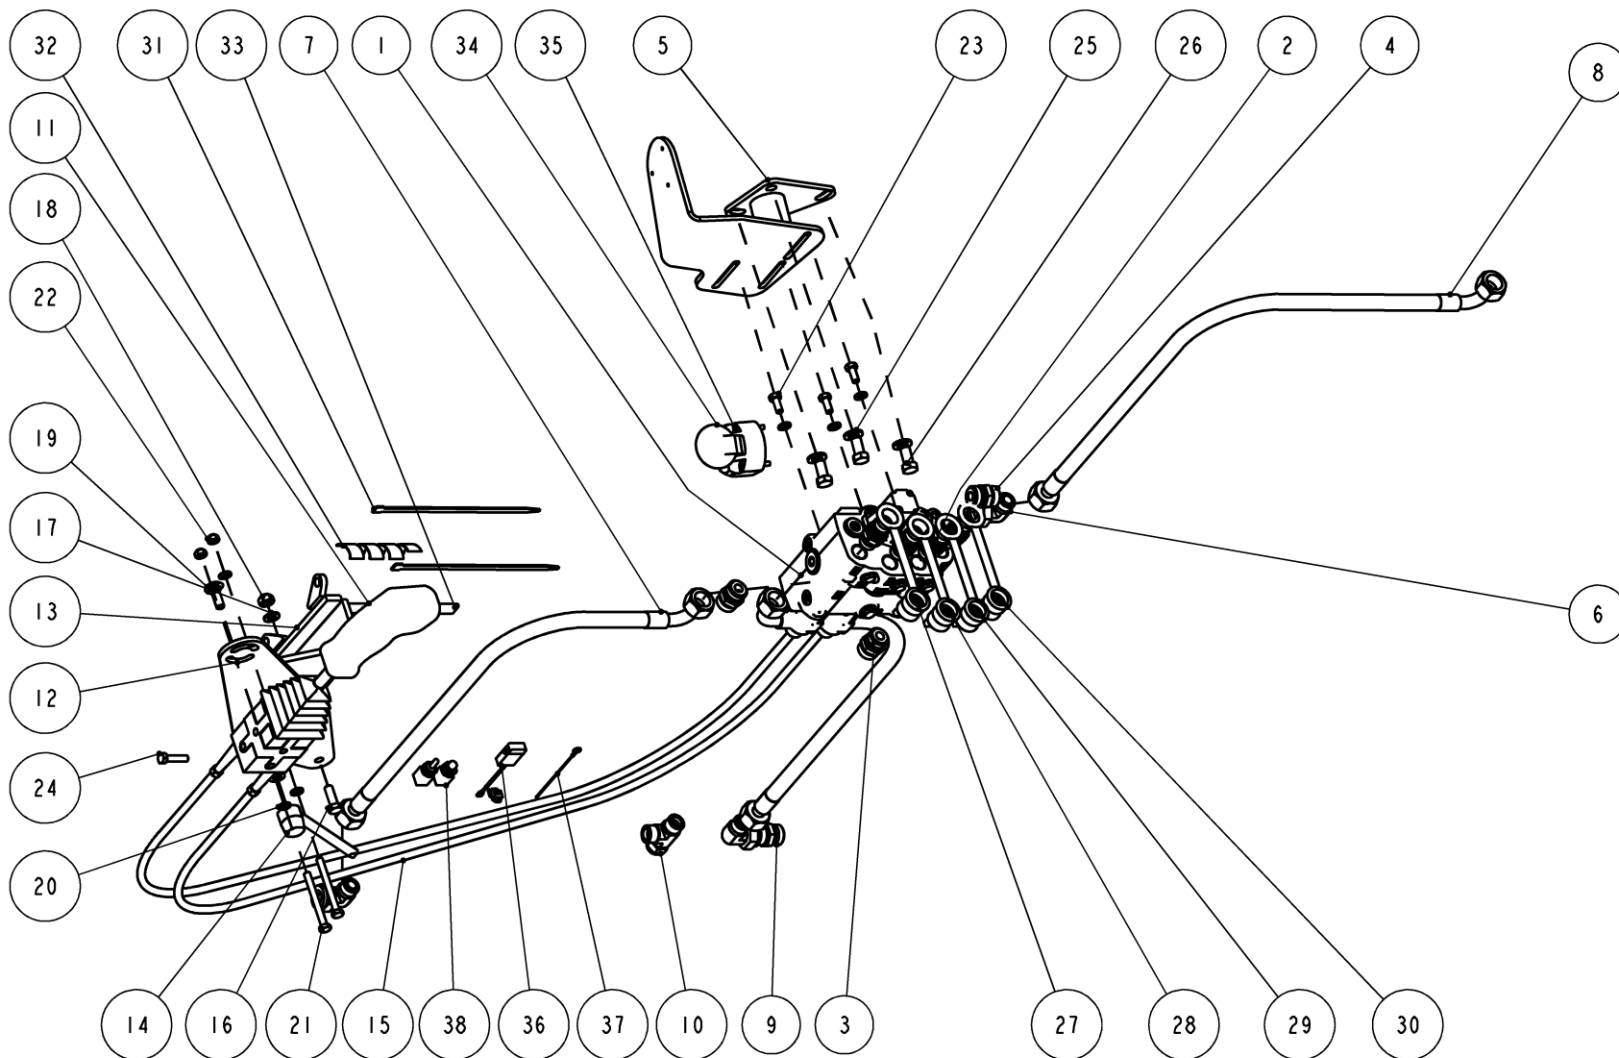

Ovládací hydraulika / hydraulics Zetor Proxima&Power 9 8298 197 5

Ovládací hydraulika Zetor Proxima a Power - 9 8298 197 5				
Hydraulics Zetor Proxima and Power - 9 8298 197 5				
Pozice/ Position	Objednáací číslo / Order Number	Množství/ Quantity	Název	Name
1	0002021	1	Rozvaděč RMB 202	Oil distributor RMB 202
2	0148676	4	Zástrčka 413448E	Bolt 413448E
3	0145398	2	Hrdlo PHER2 114156822	Inlet branch PHER2 114156822
4	0145420	1	Hrdlo přímé 111154822	Inlet branch přímé 111154822
5	9 8530 101 5	1	Držák rozvaděče	Holder of oil distributor
6	0147246	3	Spojka L STAV.3565152215	Intel branch L 3565152215
7	0149677	2	Hadice 2SN 12x1900	Hose 2SN 12x1900
8	0145255	1	Hadice 2SN 12x2800	Hose 2SN 12x2800
9	0145409	1	Hrdlo přímé 094152222	Intel branch 094152222
10	0147202	1	Spojka EL15-PL-OMD	Intel branch EL15-PL-OMD
11	0227337	1	Ovladač IP-6018	Joystick IP-6018
12	0 8530 339 5	1	Držák	Holder
13	9 8540 040 5	1	Držák	Holder
14	0075119	1	Rukojeť černá	Black lever
15	0002097	2	Bowden IP-731846/ 1,9m	Bowden IP-731846/ 1,9m
16	0034089	1	Šroub M 10x30-8.8-A3	Screw M 10x30-8.8-A3
17	0397925	2	Podložka 10,5-180 HV-A3C	Washer 10,5-180 HV-A3C
18	0278993	1	Matice M 10-8-A3C+L	Nut M 10-8-A3C+L
19	0375584	1	Šroub M 10x30-8.8-A3C+L	Screw M 10x30-8.8-A3C+L
20	0140899	7	Podložka 8-200 HV-A2L	Washer 8-200 HV-A2L
21	0290741	2	Šroub M 8x80-5.8-A2L	Screw M 8x80-5.8-A2L
22	0258082	2	Matice M 8-8-A3C+L	Nut M 8-8-A3C+L
23	0321651	3	Šroub M 8x20-8.8-A3C+L	Screw M 8x20-8.8-A3C+L
24	0599291	1	Šroub M8x35-5.8-A2L	Screw M8x35-5.8-A2L
25	0013926	3	Podložka 12-A3L	Washer 12-A3L
26	0366619	3	Šroub M 12x25-8.8-A3C+L	Screw M 12x25-8.8-A3C+L
27	0146586	1	Prachovka zástrčky 6223 modrá	Dust cover 6233 blue
28	0146608	1	Prachovka zástrčky 6225 zelená	Dust cover 6225 green
29	0146597	1	Prachovka zástrčky 6224 žlutá	Dust cover 6224 yellow
30	0146575	1	Prachovka zástrčky 6222 červená	Dust cover 6222 red
31	0034595	6	Pásek stahovací CB 7,6x300	Tape PVC blafli CB 7,6x300
32	0152988	0,1	Trubicová pružina	Tube spring
33	0108680	0,2	Lišta S 7216 PND21	Fixing strip S 7216 PND21
34	0146916	1	Zásuvka 7 POLOVA 12 V	Drawer 7 12 V
35	0306801	3	Šroub M 5x40-5.8-A2L	Screw M 5x40-5.8-A2L
36	9 8916 060 5	1	Pojistka	Fuse
37	9 8916 053 5	1	Vodič	Cable
38	0003971	1	Mikrospínače IP-8633	Kit Micro switch IP-8633