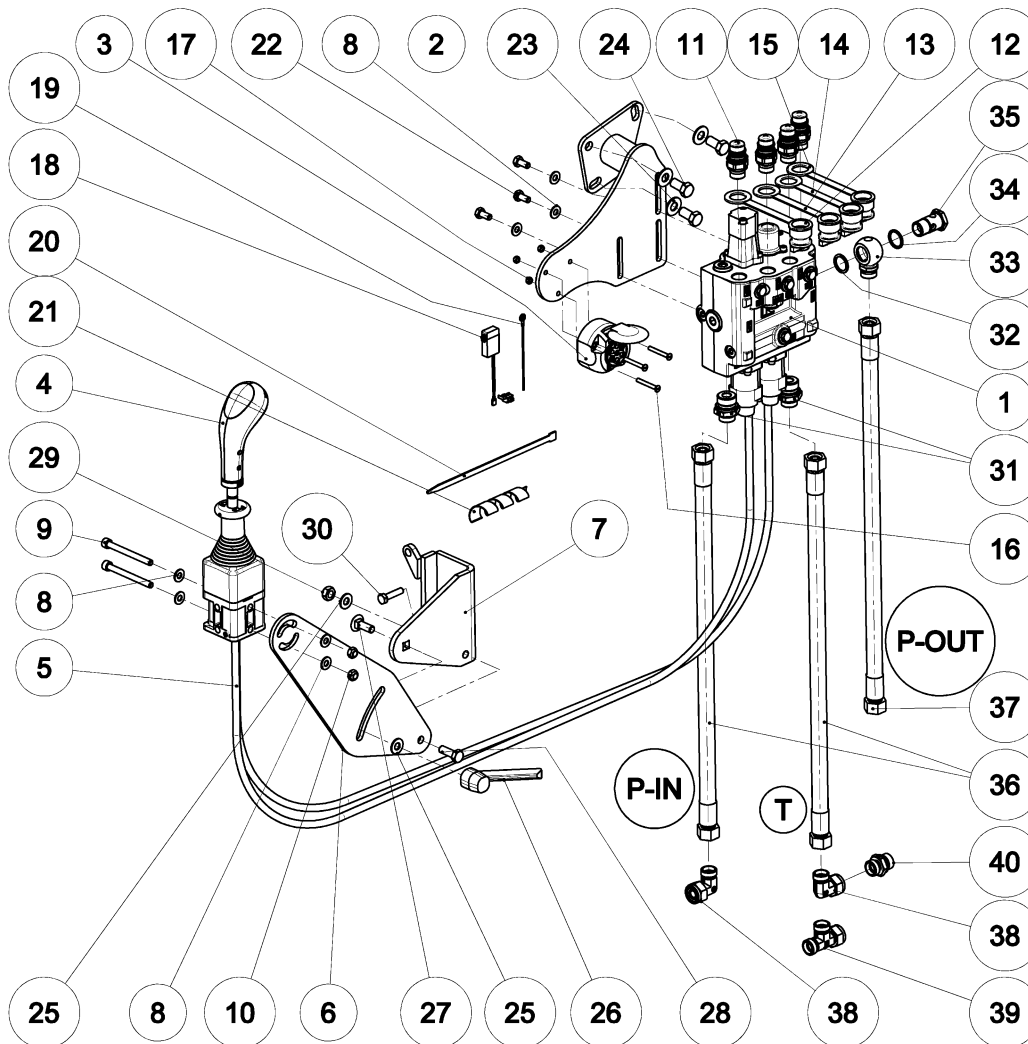

Ovládací hydraulika / hydraulics Zetor Proxima 2007 9 8298 218 5

Ovládací hydraulika / hydraulics Zetor Proxima 2007 9 8298 218 5				
Pozice / Position	Objednáací číslo / Order Number	Množství / Quantity	Název	Name
1	0002021	1	Rozvaděč RMB-202	Oil distributor RMB-202
2	9 8530 117 5	1	Držák rozvaděče	Holder of oil distributor
3	0146916	1	Zásuvka 7 POLOVA 12 V	Drawer 7 12 V
4	0005081	1	Ovladač IP-6055	Joystick IP-6055
5	0002097	2	Bowden 1,9m	Bowden 1,9m
6	0 8530 339 5	1	Držák	Holder
7	9 8540 040 5	1	Držák	Holder
8	0263043	7	Podložka 8 RIPP	Washer 8 RIPP
9	0177342	2	Šroub M8x85-8.8-A2L-ISO-4762	Screw M8x85-8.8-A2L-ISO-4762
10	0258082	2	Matice M8-8-A3C-ISO-7042	Nut M8-8-A3C-ISO-7042
11	0148676	4	Zástrčka 413448E ISO-12.5 G1/2-E	Bolt 413448E ISO-12.5 G1/2-E
12	0146586	1	Prachovka zástrčky 6223 modrá	Dust cover 6233 blue
13	0146608	1	Prachovka zástrčky 6225 zelená	Dust cover 6225 green
14	0146597	1	Prachovka zástrčky 6224 žlutá	Dust cover 6224 yellow
15	0146575	1	Prachovka zástrčky 6222 červená	Dust cover 6222 red
16	0306801	3	Šroub M5x40-5.8-A2L-ISO-2009	Screw M5x40-5.8-A2L-ISO-2009
17	0062799	3	Matice M5-8-A3C-ISO-7042	Nut M5-8-A3C-ISO-7042
18	0172414	8	Šroub M16x90-8.8-ISO4014	Screw M16x90-8.8-ISO4014
18	9 8916 060 5	1	Pojistka	Fuse
19	9 8916 053 5	1	Vodič	Cable
20	0034595	6	Pásek stahovací CB 7,6x300	Tape PVC CB 7,6x300
21	0152988	0,5 kg	Trubicová pružina	Tube spring
22	0141163	3	Šroub M8x18-5.6-A2L-ISO-4017	Screw M8x18-5.6-A2L-ISO-4017
23	0265562	3	Podložka 12 RIPP	Washer 12 RIPP
24	0011572	3	Šroub M12x25-8.8-A3L-ISO-4017	Screw M12x25-8.8-A3L-ISO-4017