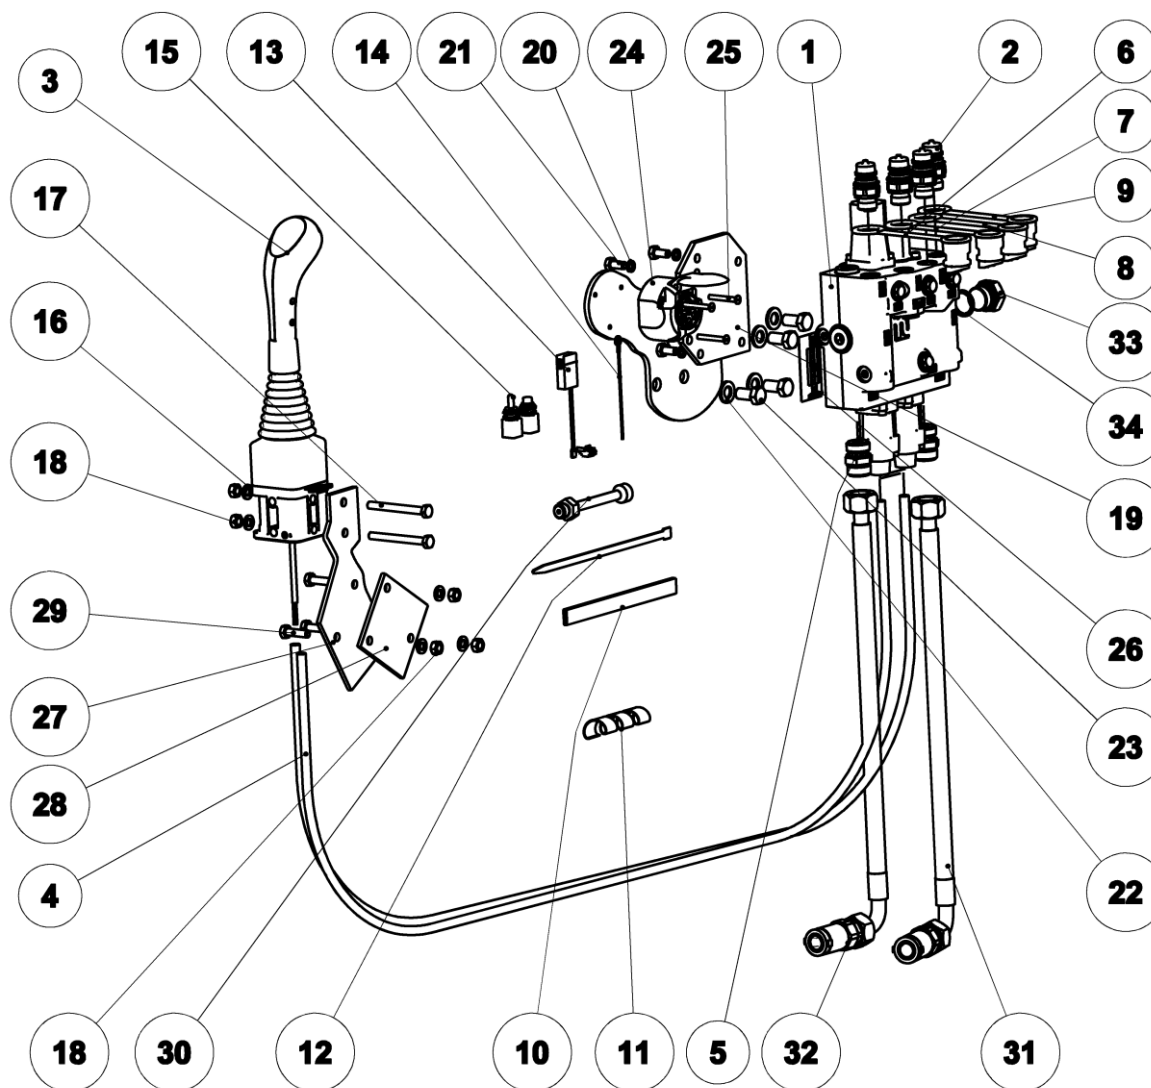

M A D E F O R P E R F O R M A N C E

CZ

Katalog náhradních dílů

GB

Spare parts catalog

Ovládací hydraulika / hydraulics Zetor 7245

9 8298 203 5

Pozice/ Position	Objednací číslo / Order Number	Množství/ Quantity	Název	Name
1	0002021	1	Rozvaděč RMB 202	Oil distributor RMB 202
2	0148676	4	Zástrčka 413448E ISO-12.5	Bolt 413448E ISO-12.5
3	0227337	1	Ovladač IP-6018	Joystick IP-6018
4	0004330	2	Bowden IP-731846/ 2,2m	Bowden IP-731846/ 2,2m
5	0145398	2	HRDLO PHER2 114156822	Intel Branch PHER2 114156822
6	0146586	1	Prachovka zástrčky 6223 modrá	Dust cover 6233 blue
7	0146608	1	Prachovka zástrčky 6225 zelená	Dust cover 6225 green
8	0146597	1	Prachovka zástrčky 6224 žlutá	Dust cover 6224 yellow
9	0146575	1	Prachovka zástrčky 6222 červená	Dust cover 6222 red
10	0108680	0,2 m	Lišta S 7216 PND21	Fixing strip S 7216 PND21
11	0152988	0,1 Kg	Trubicová pružina	Tube spring
12	0034595	6	Pásek stahovací CB 7,6x300	Tape PVC CB 7,6x300
13	9 8916 060 5	1	Pojistka	Fuse
14	9 8916 053 5	1	Vodič	Cable
15	0003971	1	Mikrospínače IP-8633	Kit Micro switch IP-8633
16	0140899	5	Podložka 8-200 HV-A2	Washer 8-200 HV-A2
17	0290741	2	Šroub M 8x80-5.8-A2L	Screw M 8x80-5.8-A2L
18	0725791	5	Matice M 8-8-A2C+L	Nut M 8-8-A2C+L
19	9 8530 105 5	1	Držák rozvaděče	Holder of oil distributor
20	0140998	4	Podložka 8-A3L	Washer 8-A3L
21	0141163	4	Šroub M 8x18-5.6-A2L	Screw M 8x18-5.6-A2L
22	0013926	4	Podložka 12-A3L	Washer 12-A3L
23	0366619	4	Šroub M 12x25-8.8-A3C+L	Screw M 12x25-8.8-A3C+L
24	0146916	1	Zásuvka 7 POLOVA 12 V	Drawer 7 12 V
25	0306801	3	Šroub M 5x40-5.8-A2L	Screw M 5x40-5.8-A2L
26	0152779	1	Štítek AHN 00 1504	Štítek AHN 00 1504
27	0 8541 068 5	1	Držák ovaldače	Holder of Joystick
28	0 8530 178 5	1	Podložka	Washer
29	0035134	3	Šroub M 8x30-8.8-A2C	Screw M 8x30-8.8-A2C
30	0 9823 009 5	1	Připojka	Connector
31	0147521	2	Hadice 2SN 12x3000 DKL90°/DKL	Hose 2SN 12x3000 DKL90°/DKL
32	0147675	2	Rychlospojkova zastrč.RK12	Bolt quick-coupling RK12
33	0 9026 325 5	1	Zátka	Plug
34	0152317	1	Kroužek těsnící 60927262734	O-Ring 60927262734