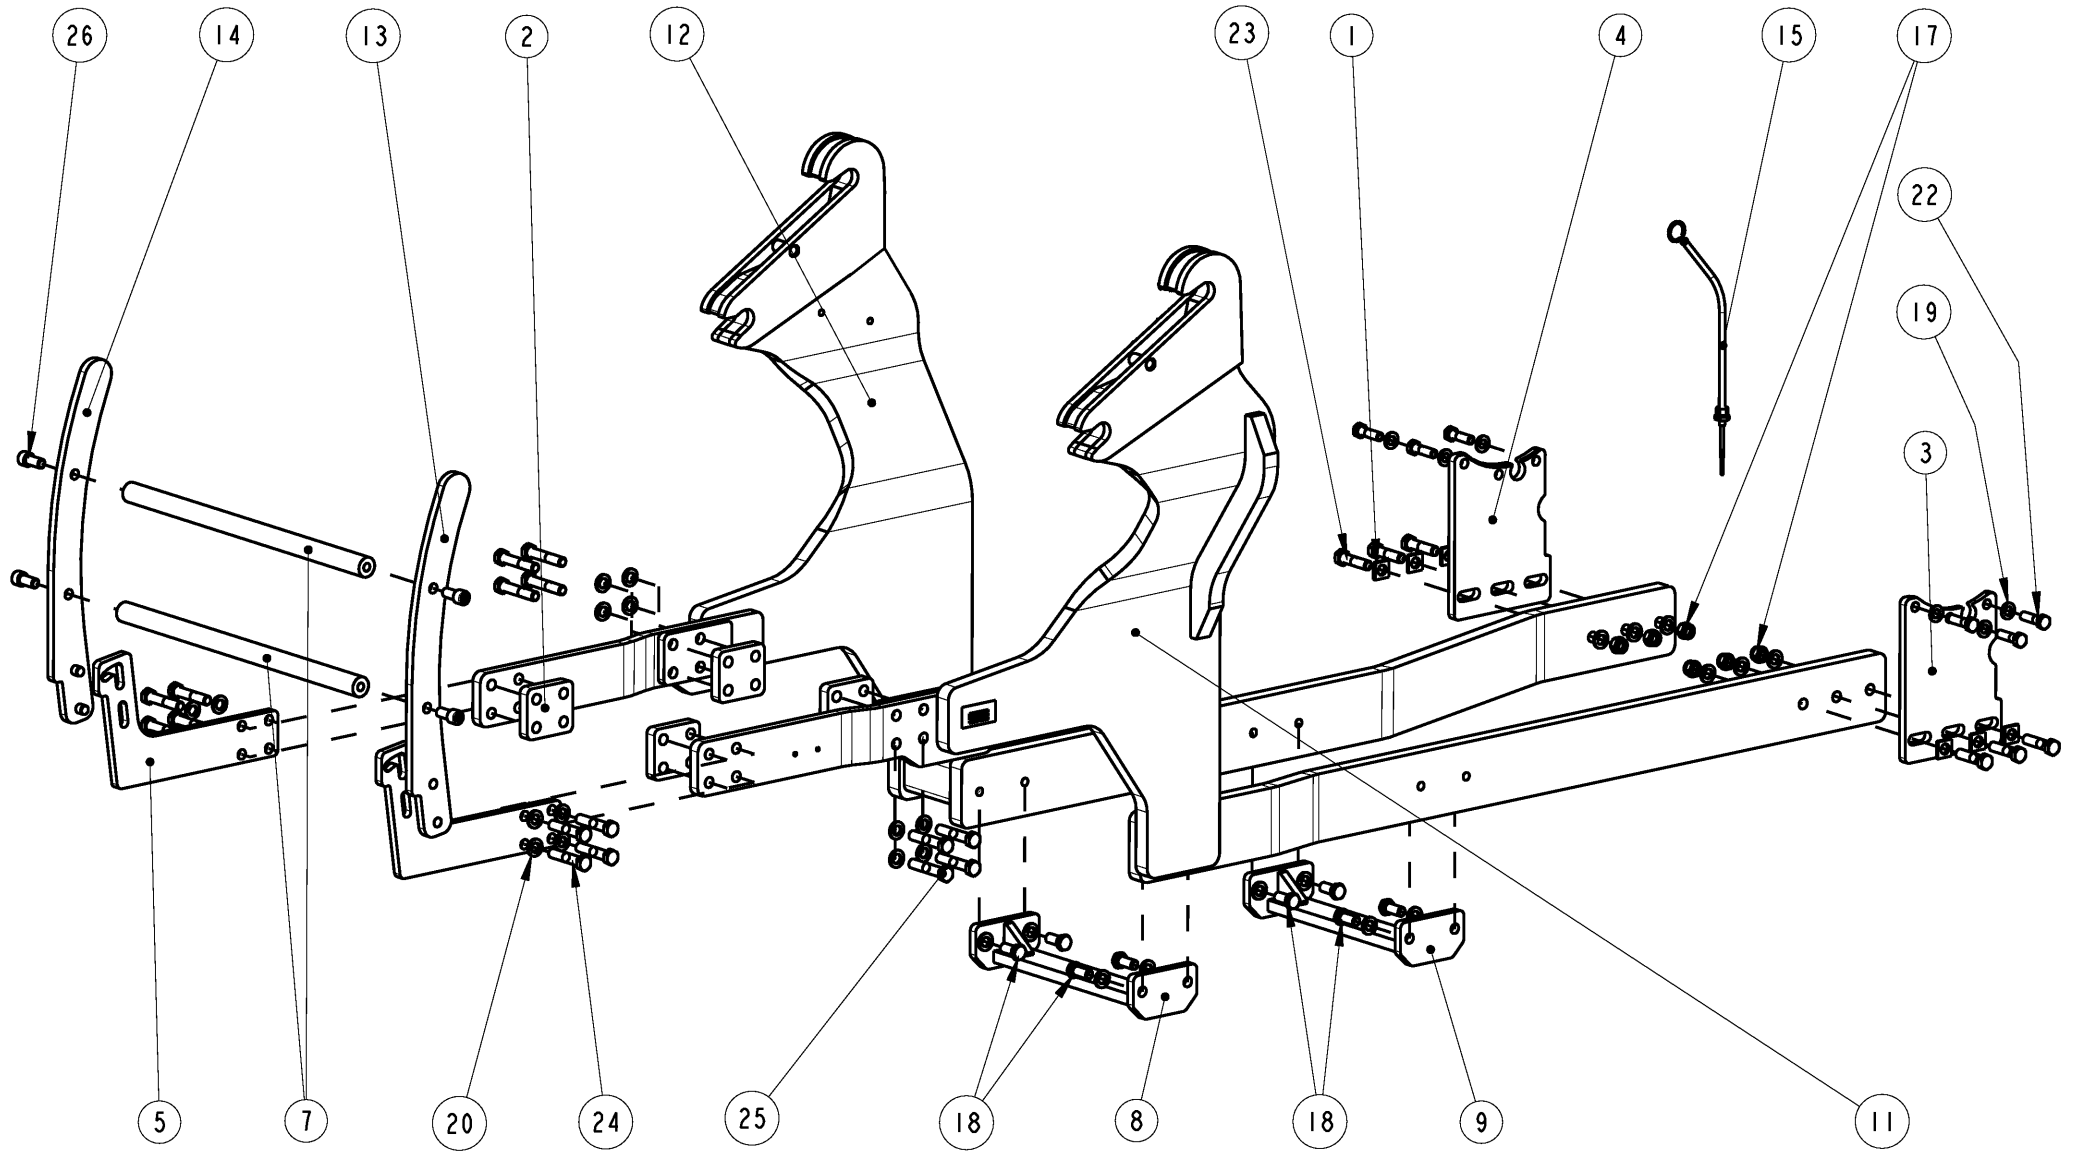

Hydraulics Proxima Power 2008 - 532982981605 - V009515

Pozice	Interní číslo	Objednací číslo	Množství	Název	Name
Position	Internal number	Order Number	Quantity		
1	M003395		1	Rozvaděč CV152	Oil distributor CV152
2	V009516	532985300725	1	Držák rozvaděče	Oil distributor holder
3	M003904		2	Bowden 2400	Bowden 2400
4	M003439		1	Ovladač IP3377	Joystick IP3377
5	M003398		2	Rychlospojka	Quick acting clutch
6	M003399		2	Spojka	Inlet branch
7	M000142			Hadice termofitová modrá	Strip blue
8	M000144			Hadice termofitová zelená	Strip green
9	M000143			Hadice termofitová žlutá	Strip yellow
10	M000141			Hadice termofitová červená	Strip red
11	M000933		2	Spojka	Inlet branch
12	M001012		3	Šroub M 8x20-5.6-A2L	Bolt M 8x20-5.6-A2L
14	M000158		3	Hrdlo přímé	Inlet branch
15	M000928		1	Spojka	Inlet branch
16	M000155		1	Hrdlo přímé	Inlet branch
17	V004040	532092300405	1	Podložka	Washer
18	V003589	532085401255	1	Držák	Holder
19	V003587	532085401265	1	Držák	Holder
20	M001014		2	Šroub M 8x30-5.6-A2L	Bolt M 8x30-5.6-A2L
21	M000555		4	Matice 6HR M-6-A2L	Nut 6HR M-6-A2L
22	M000708		7	Podložka 8	Washer 8
23	M000738		5	Podložka 8	Washer 8
24	M002239		2	Šroub M 8x80-4.8-A2L	Bolt M 8x80-4.8-A2L
25	M000741		3	Podložka 12	Washer 12
26	M002707		2	Hadice DN 12x1900	Hose DN 12x1900
27	M002709		1	Hadice DN 12x2400	Hose DN 12x2400
28	M001030		3	Šroub M12x25-5.6-A3L	Bolt M12x25-5.6-A3L
29	M002018			Těsnění	Deckle strap
30	M002158		4	Krytka GPN	Cap GPN
31	V004563	532085302665	1	Konzola	Bracket
33	M000612		3	Vázací páska PVC 25cm	Strip PVC 25cm
34	M001010		2	Šroub M 8x16-5.6-A2L	Bolt M 8x16-5.6-A2L
45	M000817		1	Prachovka modrá	Dust cover blue
46	M000819		1	Prachovka zelená	Dust cover green
47	M000818		1	Prachovka žlutá	Dust cover yellow
48	M000816		1	Prachovka červená	Dust cover red