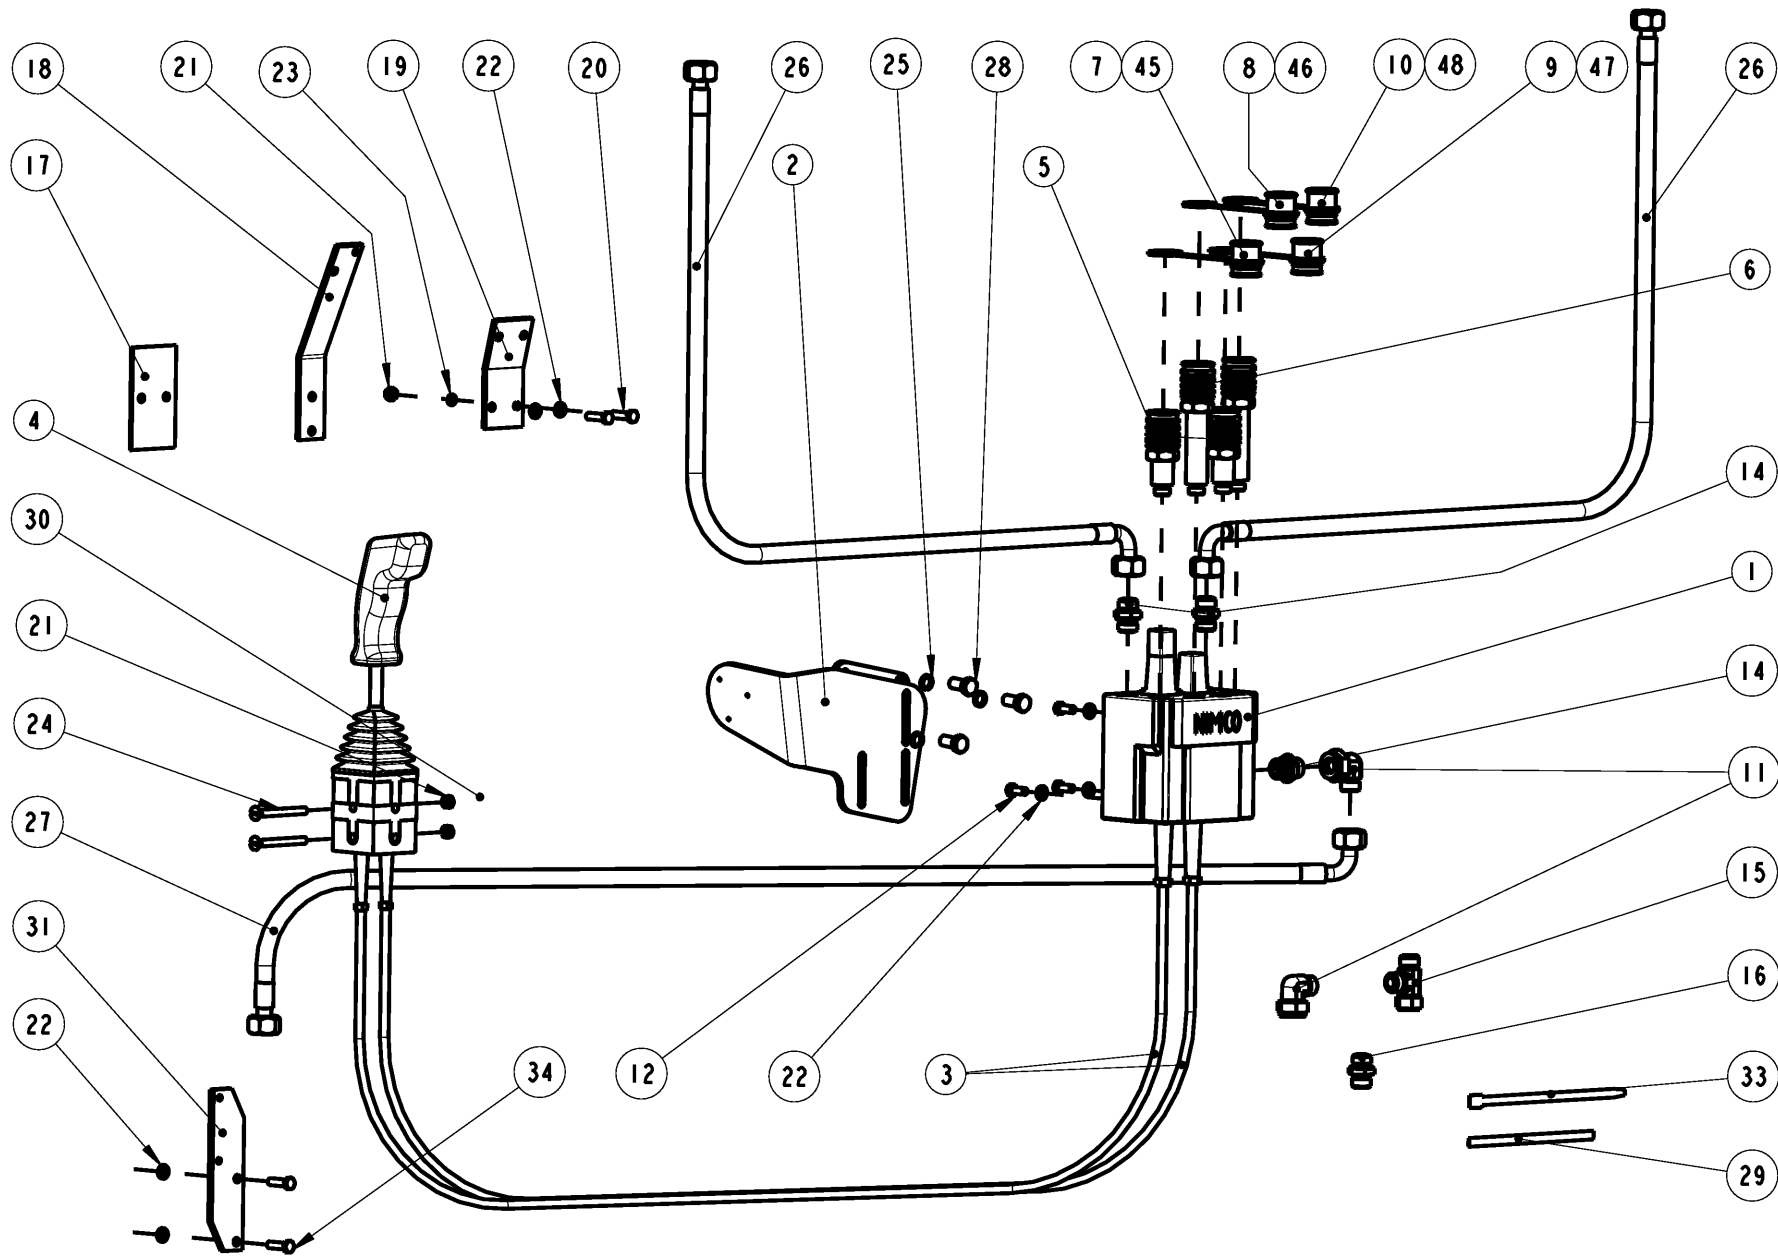

Hydraulika Proxima Power 2008 - 532982981605 - V009515

Hydraulics Proxima Power 2008 - 532982981605 - V009515

Pozice	Interní číslo	Objednací číslo	Množství	Název	Name
Position	Internal number	Order Number	Quantity		
1	M003395		1	Rozvaděč CV152	Oil distributor CV152
2	V009516	532985300725	1	Držák rozvaděče	Oil distributor holder
3	M003904		2	Bowden 2400	Bowden 2400
4	M003439		1	Ovladač IP3377	Joystick IP3377
5	M003398		2	Rychlospojka	Quick acting clutch
6	M003399		2	Spojka	Inlet branch
7	M000142			Hadice termofitová modrá	Strip blue
8	M000144			Hadice termofitová zelená	Strip green
9	M000143			Hadice termofitová žlutá	Strip yellow
10	M000141			Hadice termofitová červená	Strip red
11	M000933		2	Spojka	Inlet branch
12	M001012		3	Šroub M 8x20-5.6-A2L	Bolt M 8x20-5.6-A2L
14	M000158		3	Hrdlo přímé	Inlet branch
15	M000928		1	Spojka	Inlet branch
16	M000155		1	Hrdlo přímé	Inlet branch
17	V004040	532092300405	1	Podložka	Washer
18	V003589	532085401255	1	Držák	Holder
19	V003587	532085401265	1	Držák	Holder
20	M001014		2	Šroub M 8x30-5.6-A2L	Bolt M 8x30-5.6-A2L
21	M000555		4	Matice 6HR M-6-A2L	Nut 6HR M-6-A2L
22	M000708		7	Podložka 8	Washer 8
23	M000738		5	Podložka 8	Washer 8
24	M002239		2	Šroub M 8x80-4.8-A2L	Bolt M 8x80-4.8-A2L
25	M000741		3	Podložka 12	Washer 12
26	M002707		2	Hadice DN 12x1900	Hose DN 12x1900
27	M002709		1	Hadice DN 12x2400	Hose DN 12x2400
28	M001030		3	Šroub M12x25-5.6-A3L	Bolt M12x25-5.6-A3L
29	M002018			Těsnění	Deckle strap
30	M002158		4	Krytka GPN	Cap GPN
31	V004563	532085302665	1	Konzola	Bracket
33	M000612		3	Vázací páska PVC 25cm	Strip PVC 25cm
34	M001010		2	Šroub M 8x16-5.6-A2L	Bolt M 8x16-5.6-A2L
45	M000817		1	Prachovka modrá	Dust cover blue
46	M000819		1	Prachovka zelená	Dust cover green
47	M000818		1	Prachovka žlutá	Dust cover yellow
48	M000816		1	Prachovka červená	Dust cover red