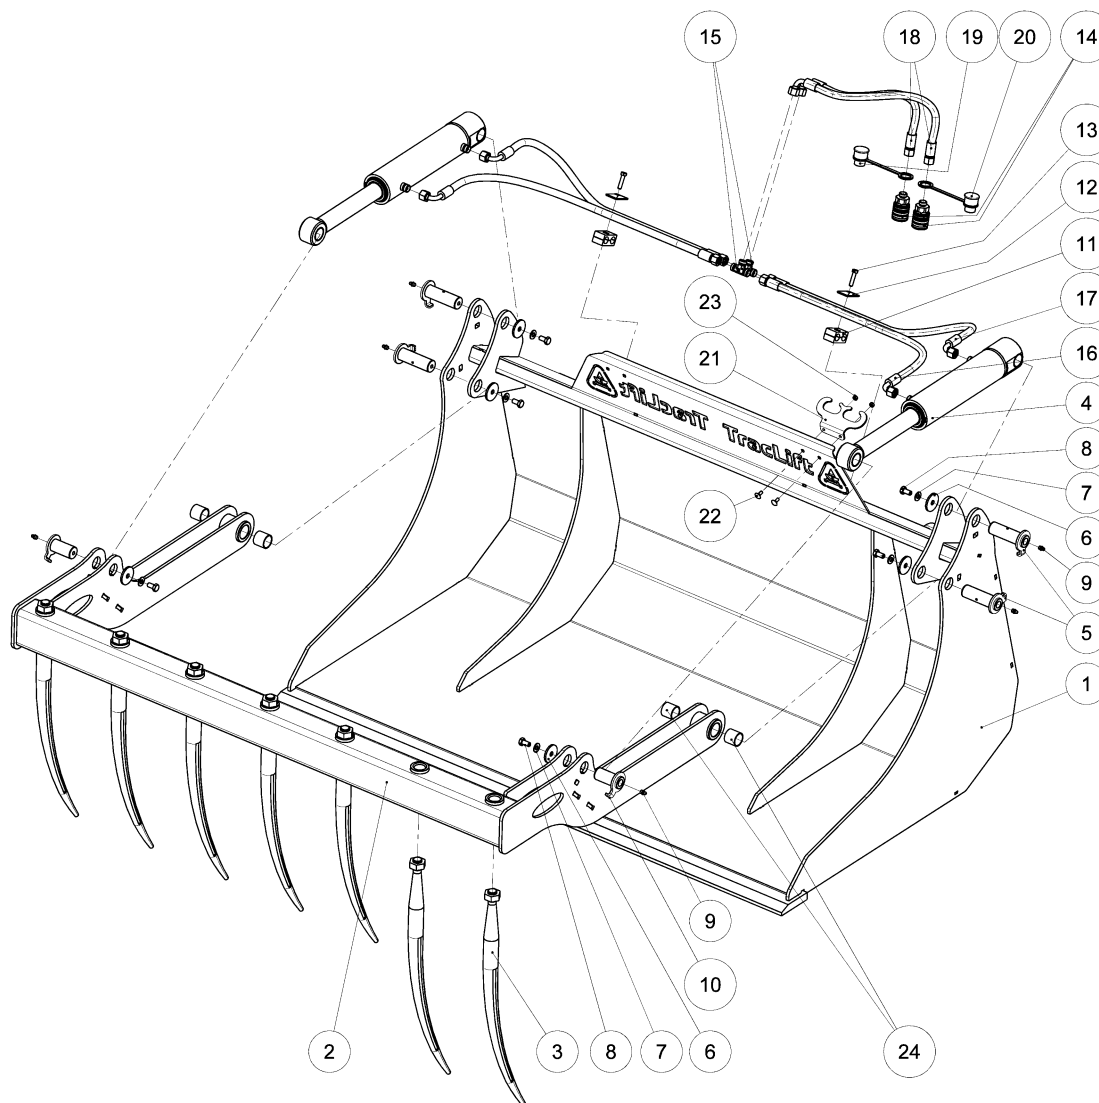

M A D E F O R P E R F O R M A N C E

CZ

Katalog náhradních dílů

GB

Spare parts catalog

Multilopata / multibucket BM-150 9 7492 267 5

Multilopata / multibucket BM-150 9 7492 267 5

Multilopata / multibucket BM-150 9 7492 267 5

Multilopata / multibucket BM-150 9 7492 267 5				
Pozice / Position	Objednací číslo / Order Number	Množství / Quantity	Název	Name
1	9 7437 394 5	1	Lopata	Bucket
2	9 7437 386 5	1	Čelist	Grab jaw
3	0145497	7	Hrot+matice 35x680	Tip+nut 35x680
4	9 8292 474 5	2	Přímočarý hydromotor	Hydraulic cylinder
5	9 9316 151 5	4	Čep	Pin
6	0 9320 044 5	6	Podložka	Washer
7	0320034	6	Podložka 10	Washer 10
8	0172315	6	Šroub M10x20-8.8 ISO4017	Screw M10x20-8.8 ISO4017
9	0151987	6	Mazací hlavice 8x1	Lubricating nipple 8x1
10	9 9316 152 5	2	Čep	Pin
11	0208428	2	Přichytka	Clamp
12	0019140	2	Deska	Plate
13	0320287	2	Šroub M8x35-8.8 ISO4014	Screw M8x35-8.8 ISO4014
14	0146861	2	Zásuvka	Socket
15	0145475	2	Hrdlo T	Neck T
16	0150139	2	Hadice 2SN 10x950 DKOL/DKOL90	Hose 2SN 10x950 DKOL/DKOL90
17	0150128	2	Hadice 2SN 10x750 DKOL/DKOL90	Hose 2SN 10x750 DKOL/DKOL90
18	0149897	2	Hadice 2SN 10x500 DKOL/DKOL90	Hose 2SN 10x500 DKOL/DKOL90
19	0146641	1	Krytka žlutá	Cover yellow
20	0146619	1	Krytka červená	Cover red
21	0 8540 165 5	1	Držák	Holder
22	0256003	2	Šroub M6x16-8.8 ISO8677	Screw M6x16-8.8 ISO8677
23	0356763	2	Matice M6	Nut M6
24	0146509	4	Ložisko	Bearing