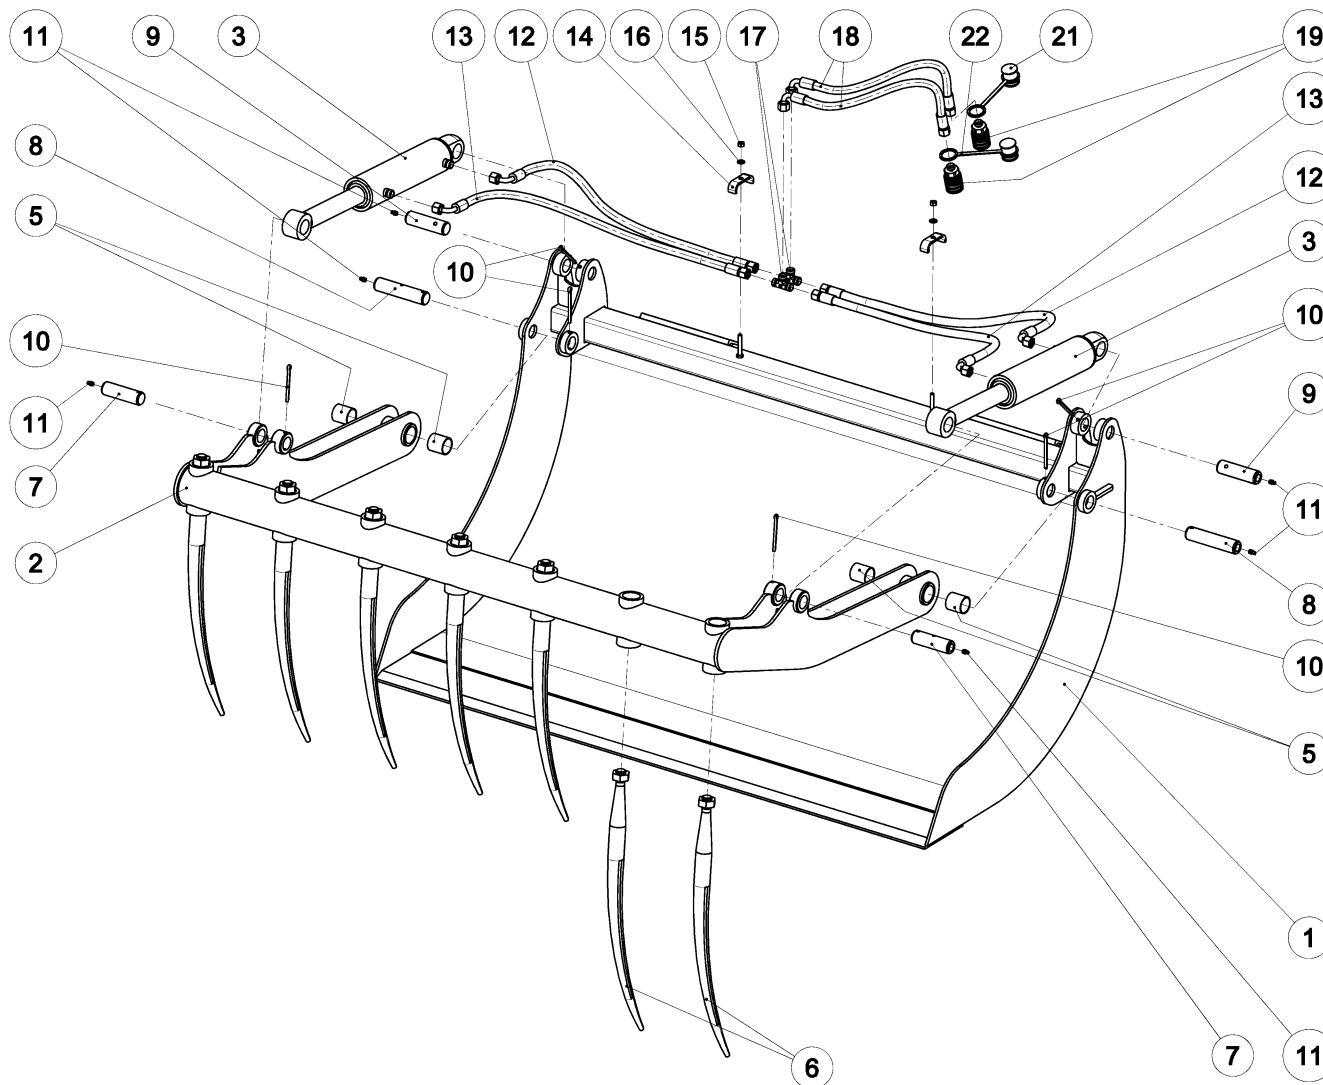

M A D E F O R P E R F O R M A N C E

CZ

Katalog náhradních dílů

GB

Spare parts catalog

Multilopata / multibucket BM-150 9 7492 275 5

Multilopata / multibucket BM-150 9 7492 275 5

Multilopata / multibucket BM-150 9 7492 275 5

Multilopata / multibucket BM-150 9 7492 275 5				
Pozice / Position	Objednací číslo / Order Number	Množství / Quantity	Název	Name
1	9 7437 297 5	1	Lopata	Bucket
2	9 7437 342 5	1	Čelist	Grab jaw
3	9 8292 440 5	2	Přímočarý hydromotor	Hydraulic cylinder
5	0146520	4	Ložisko	Bearing
6	0145497	7	Hrot+matice 35x680	Tip+nut 35x680
7	0 9310 298 5	2	Čep	Pin
8	0 9310 299 5	2	Čep	Pin
9	0 9310 300 5	2	Čep	Pin
10	0270369	6	Závlačka 6,3x71	Split pin 6,3x71
11	0151987	6	Mazací hlavice 8x1	Lubricating nipple 8x1
12	0150128	2	Hadice 2SN 10x750 DKOL/DKOL90	Hose 2SN 10x750 DKOL/DKOL90
13	0150139	2	Hadice 2SN 10x950 DKOL/DKOL90	Hose 2SN 10x950 DKOL/DKOL90
14	0 9841 051 5	2	Příchytka	Clamp
15	0725791	2	Matice M8	Nut M8
16	0140899	2	Podložka 8	Washer 8
17	0145475	2	Hrdlo T	Neck T
18	0149897	2	Hadice 2SN 10x500 DKOL/DKOL90	Hose 2SN 10x500 DKOL/DKOL90
19	0146861	2	Zásuvka	Socket
21	0146619	1	Krytka červená	Cover red
22	0146641	1	Krytka žlutá	Cover yellow