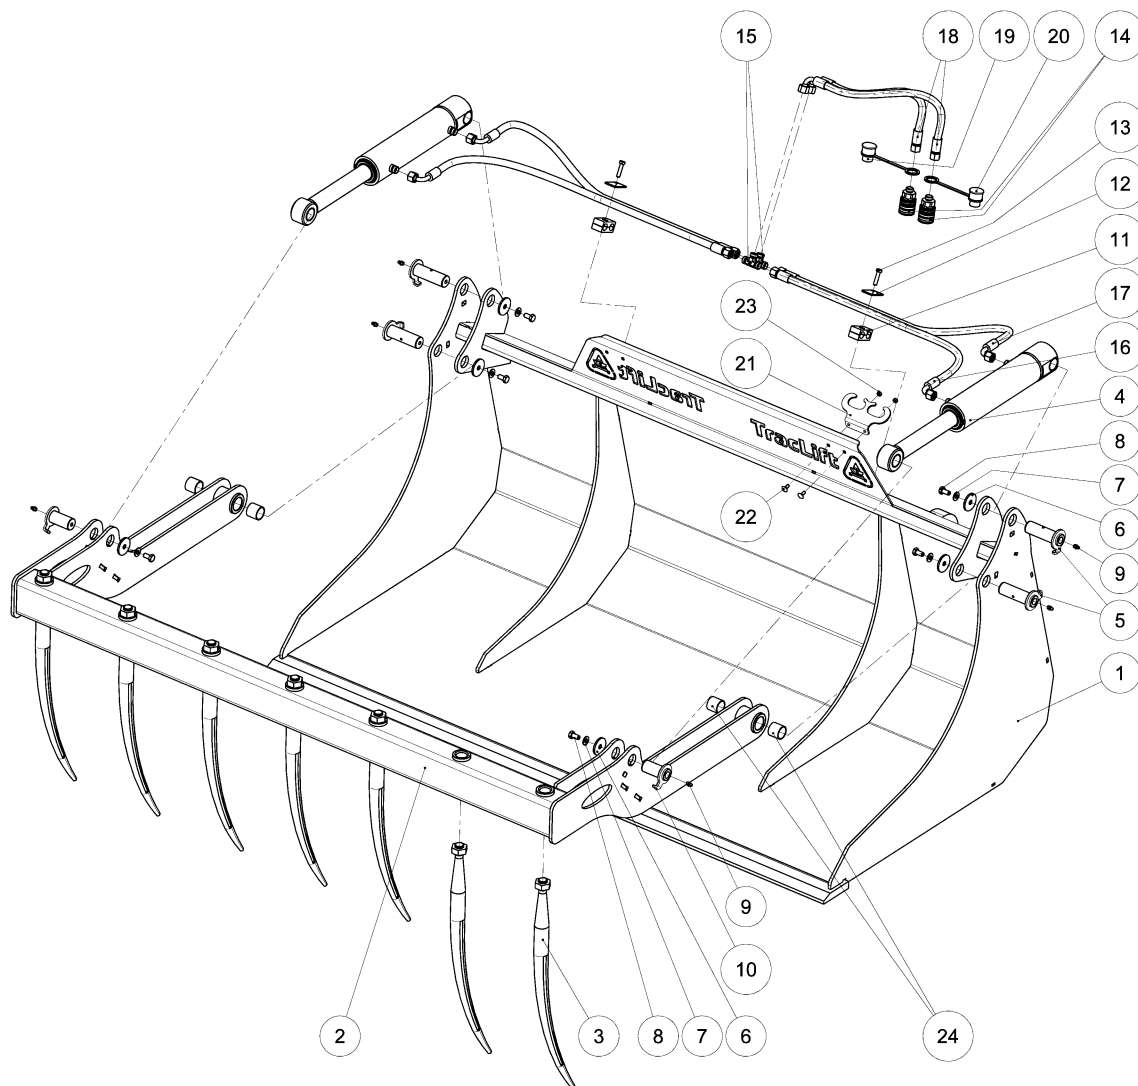

M A D E F O R P E R F O R M A N C E

CZ

Katalog náhradních dílů

GB

Spare parts catalog

Multilopata / multibucket BM-170 9 7492 268 5

Multilopata / multibucket BM-170 9 7492 268 5

**Multilopata / multibucket BM-170 9 7492 268 5**

Multilopata / multibucket BM-170 9 7492 268 5				
Pozice / Position	Objednací číslo / Order Number	Množství / Quantity	Název	Name
1	9 7437 395 5	1	Lopata	Bucket
2	9 7437 387 5	1	Čelist	Grab jaw
3	0145497	7	Hrot+matice 35x680	Tip+nut 35x680
4	9 8292 474 5	2	Přímočarý hydromotor	Hydraulic cylinder
5	9 9316 151 5	4	Čep	Pin
6	0 9320 044 5	6	Podložka	Washer
7	0320034	6	Podložka 10	Washer 10
8	0172315	6	Šroub M10x20-8.8 ISO4017	Screw M10x20-8.8 ISO4017
9	0151987	6	Mazací hlavice 8x1	Lubricating nipple 8x1
10	9 9316 152 5	2	Čep	Pin
11	0208428	2	Přichytka	Clamp
12	0019140	2	Deska	Plate
13	0320287	2	Šroub M8x35-8.8 ISO4014	Screw M8x35-8.8 ISO4014
14	0146861	2	Zásuvka	Socket
15	0145475	2	Hrdlo T	Neck T
16	0150777	2	Hadice 2SN 10x1050 DKOL/DKOL90	Hose 2SN 10x1050 DKOL/DKOL90
17	0150766	2	Hadice 2SN 10x850 DKOL/DKOL90	Hose 2SN 10x850 DKOL/DKOL90
18	0149897	2	Hadice 2SN 10x500 DKOL/DKOL90	Hose 2SN 10x500 DKOL/DKOL90
19	0146641	1	Krytka žlutá	Cover yellow
20	0146619	1	Krytka červená	Cover red
21	0 8540 165 5	1	Držák	Holder
22	0256003	2	Šroub M6x16-8.8 ISO8677	Screw M6x16-8.8 ISO8677
23	0356763	2	Matice M6	Nut M6
24	0146509	4	Ložisko	Bearing