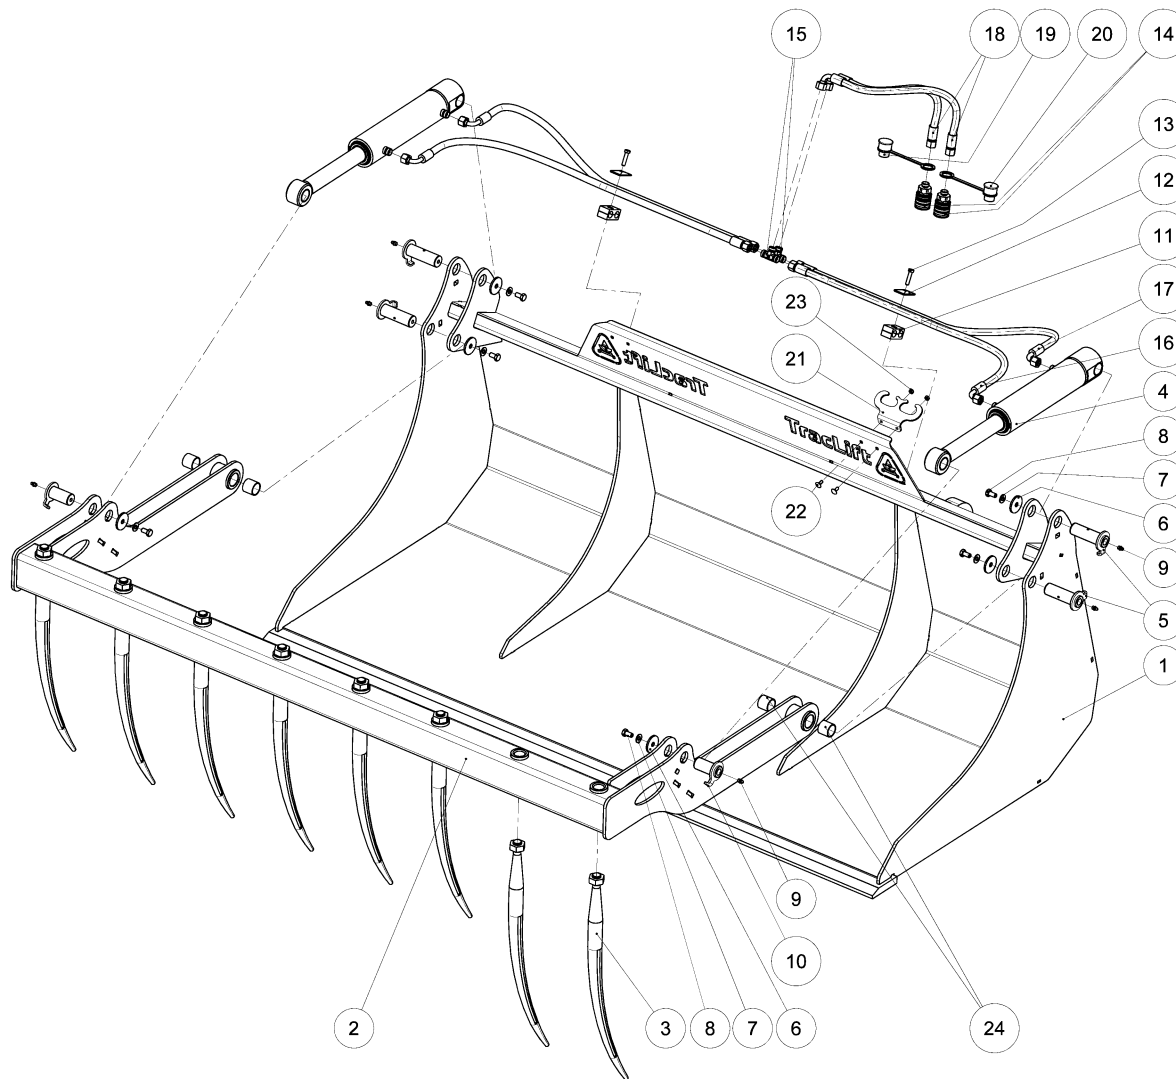

M A D E F O R P E R F O R M A N C E

CZ

Katalog náhradních dílů

GB

Spare parts catalog

Multilopata / multibucket BM-190 9 7492 269 5

Multilopata / multibucket BM-190 9 7492 269 5

**Multilopata / multibucket BM-190 9 7492 269 5**

Multilopata / multibucket BM-190 9 7492 269 5				
Pozice / Position	Objednací číslo / Order Number	Množství / Quantity	Název	Name
1	9 7437 396 5	1	Lopata	Bucket
2	9 7437 388 5	1	Čelist	Grab jaw
3	0145497	8	Hrot+matice 35x680	Tip+nut 35x680
4	9 8292 474 5	2	Přímočarý hydromotor	Hydraulic cylinder
5	9 9316 151 5	4	Čep	Pin
6	0 9320 044 5	6	Podložka	Washer
7	0320034	6	Podložka 10	Washer 10
8	0172315	6	Šroub M10x20-8.8 ISO4017	Screw M10x20-8.8 ISO4017
9	0151987	6	Mazací hlavice 8x1	Lubricating nipple 8x1
10	9 9316 152 5	2	Čep	Pin
11	0208428	2	Přichytka	Clamp
12	0019140	2	Deska	Plate
13	0320287	2	Šroub M8x35-8.8 ISO4014	Screw M8x35-8.8 ISO4014
14	0146861	2	Zásuvka	Socket
15	0145475	2	Hrdlo T	Neck T
16	0150788	2	Hadice 2SN 10x1150 DKOL/DKOL90	Hose 2SN 10x1150 DKOL/DKOL90
17	0150139	2	Hadice 2SN 10x950 DKOL/DKOL90	Hose 2SN 10x950 DKOL/DKOL90
18	0149897	2	Hadice 2SN 10x500 DKOL/DKOL90	Hose 2SN 10x500 DKOL/DKOL90
19	0146641	1	Krytka žlutá	Cover yellow
20	0146619	1	Krytka červená	Cover red
21	0 8540 165 5	1	Držák	Holder
22	0256003	2	Šroub M6x16-8.8 ISO8677	Screw M6x16-8.8 ISO8677
23	0356763	2	Matice M6	Nut M6
24	0146509	4	Ložisko	Bearing