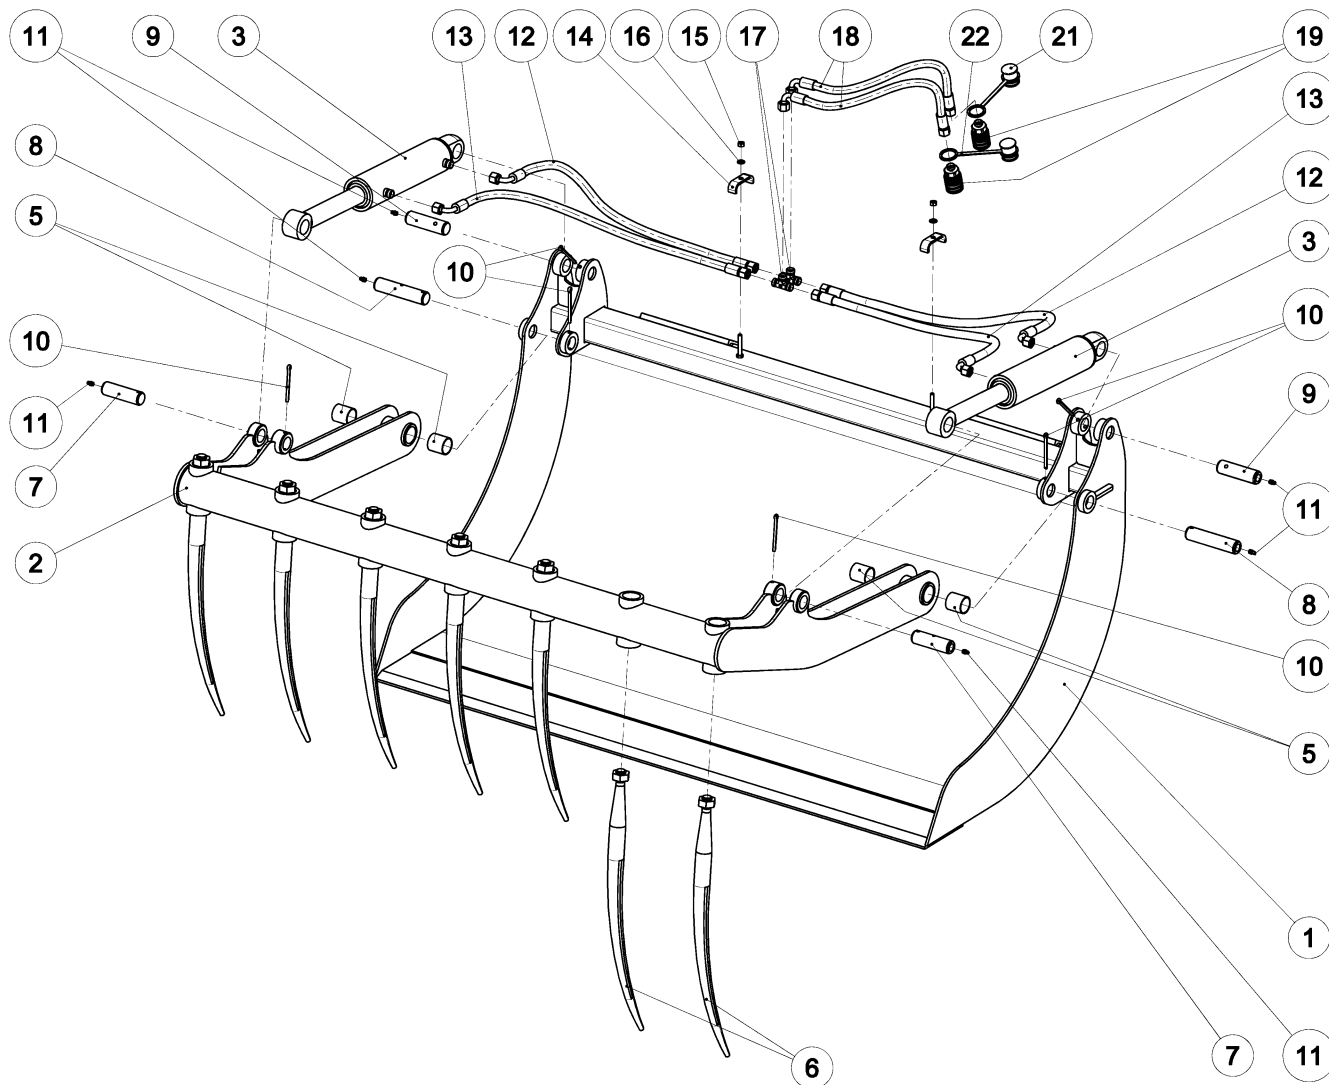

M A D E F O R P E R F O R M A N C E

CZ

Katalog náhradních dílů

GB

Spare parts catalog

Multilopata / multibucket BM-190 9 7492 277 5

Multilopata / multibucket BM-190 9 7492 277 5

Multilopata / multibucket BM-190 9 7492 277 5

Multilopata / multibucket BM-190 9 7492 277 5				
Pozice / Position	Objednací číslo / Order Number	Množství / Quantity	Název	Name
1	9 7437 335 5	1	Lopata	Bucket
2	9 7437 344 5	1	Čelist	Grab jaw
3	9 8292 440 5	2	Přímočarý hydromotor	Hydraulic cylinder
5	0146520	4	Ložisko	Bearing
6	0145497	8	Hrot+matice 35x680	Tip+nut 35x680
7	0 9310 298 5	2	Čep	Pin
8	0 9310 299 5	2	Čep	Pin
9	0 9310 300 5	2	Čep	Pin
10	0270369	6	Závlačka 6,3x71	Split pin 6,3x71
11	0151987	6	Mazací hlavice 8x1	Lubricating nipple 8x1
12	0150139	2	Hadice 2SN 10x950 DKOL/DKOL90	Hose 2SN 10x950 DKOL/DKOL90
13	0150788	2	Hadice 2SN 10x1150 DKOL/DKOL90	Hose 2SN 10x1150 DKOL/DKOL90
14	0 9841 051 5	2	Příchytka	Clamp
15	0725791	2	Matice M8	Nut M8
16	0140899	2	Podložka 8	Washer 8
17	0145475	2	Hrdlo T	Neck T
18	0149897	2	Hadice 2SN 10x500 DKOL/DKOL90	Hose 2SN 10x500 DKOL/DKOL90
19	0146861	2	Zásuvka	Socket
21	0146619	1	Krytka červená	Cover red
22	0146641	1	Krytka žlutá	Cover yellow