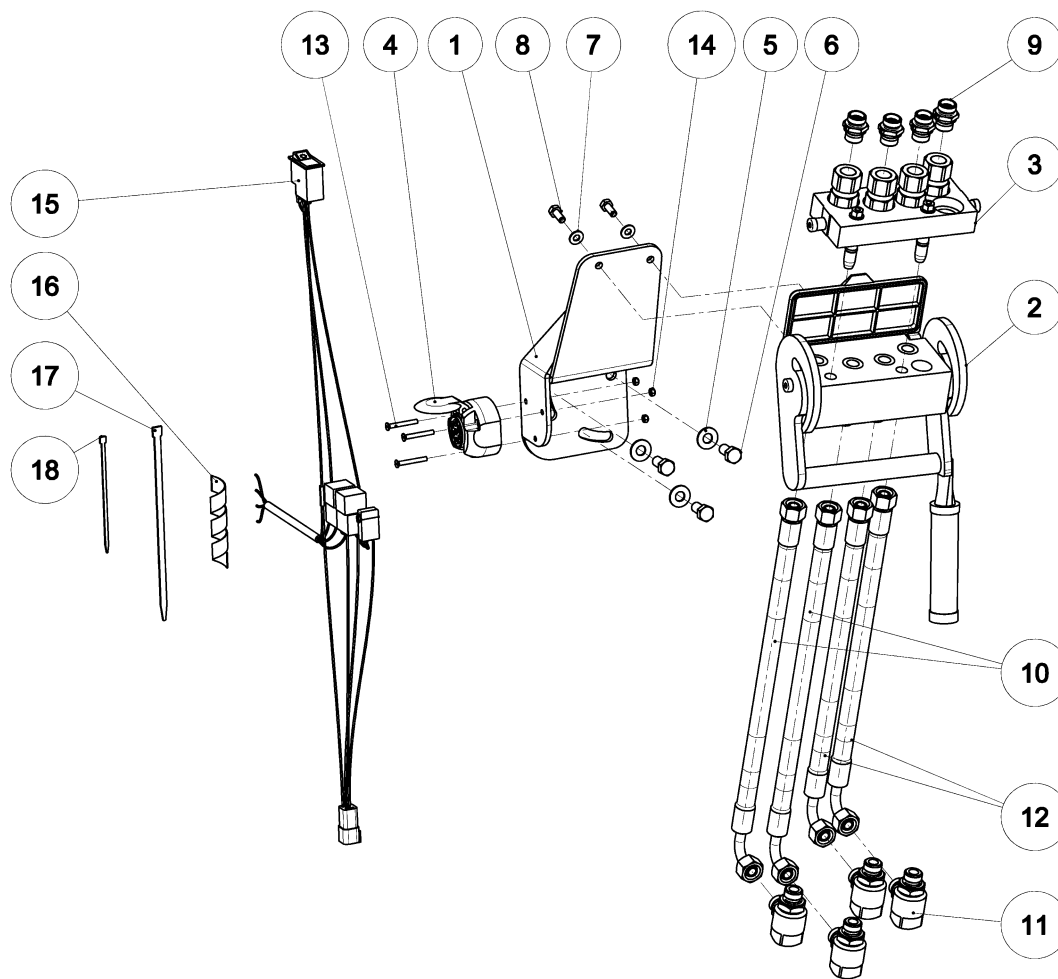

M A D E F O R P E R F O R M A N C E

CZ

Katalog náhradních dílů

GB

Spare parts catalog

Ovládací hydraulika / hydraulics Case Farmall U-Pro 9 8298 225 5

Ovládací hydraulika / hydraulics Case Farmall U-Pro 9 8298 225 5

## Ovládací hydraulika / hydraulics Case Farmall U-Pro 9 8298 225 5

Ovládací hydraulika / hydraulics Case Farmall U-Pro 9 8298 225 5				
Pozice / Position	Objednáací číslo / Order Number	Množství / Quantity	Název	Name
1	9 8530 129 5	1	Držák	Holder
2	0007424	1	Multilock pevný	Multilock fix
3	0007426	1	Multilock mobilní	Multilock mobile
4	0146916	1	Zásuvka 7 pól. 12V	Drawer 7pin 12 V
5	0265562	3	Podložka 12 RIPP	Washer 12 RIPP
6	0011572	3	Šroub M12x25-8.8-A3L-ISO-4017	Screw M12x25-8.8-A3L-ISO-4017
7	0263043	2	Podložka 8 RIPP	Washer 8 RIPP
8	0005868	2	Šroub M8x20-8.8-A2L-ISO-4017	Screw M8x20-8.8-A2L-ISO-4017
9	0145420	4	Hrdlo111154822	Intel branch 111154822
10	0145211	2	Hadice 2SN DN12x2600-DKOL-M22x1,5 / DKOL90-M22x1,5	Hose 2SN DN12x2600-DKOL-M22x1,5 / DKOL90-M22x1,5
11	9 9026 044 5	4	Přípojka	Connection
12	0145200	2	Hadice 2SN DN12x2500-DKOL-M22x1,5 / DKOL90-M22x1,5	Hose 2SN DN12x2500-DKOL-M22x1,5 / DKOL90-M22x1,5
13	0306801	3	Šroub M5x40-5.8-A2L-ISO-2009	Screw M5x40-5.8-A2L-ISO-2009
14	0062799	3	Matice M5-8-A3C-ISO-7042	Nut M5-8-A3C-ISO-7042
15	9 8916 063 5	1	Kabel	Cable
16	0152988	0,5 kg	Trubicová pružina	Tube spring
17	0034595	6	Pásek stahovací CB 7,6x300	Tape PVC CB 7,6x300
18	0020482	6	Pásek stahovací CB 3,6x150	Tape PVC CB 3,6x150