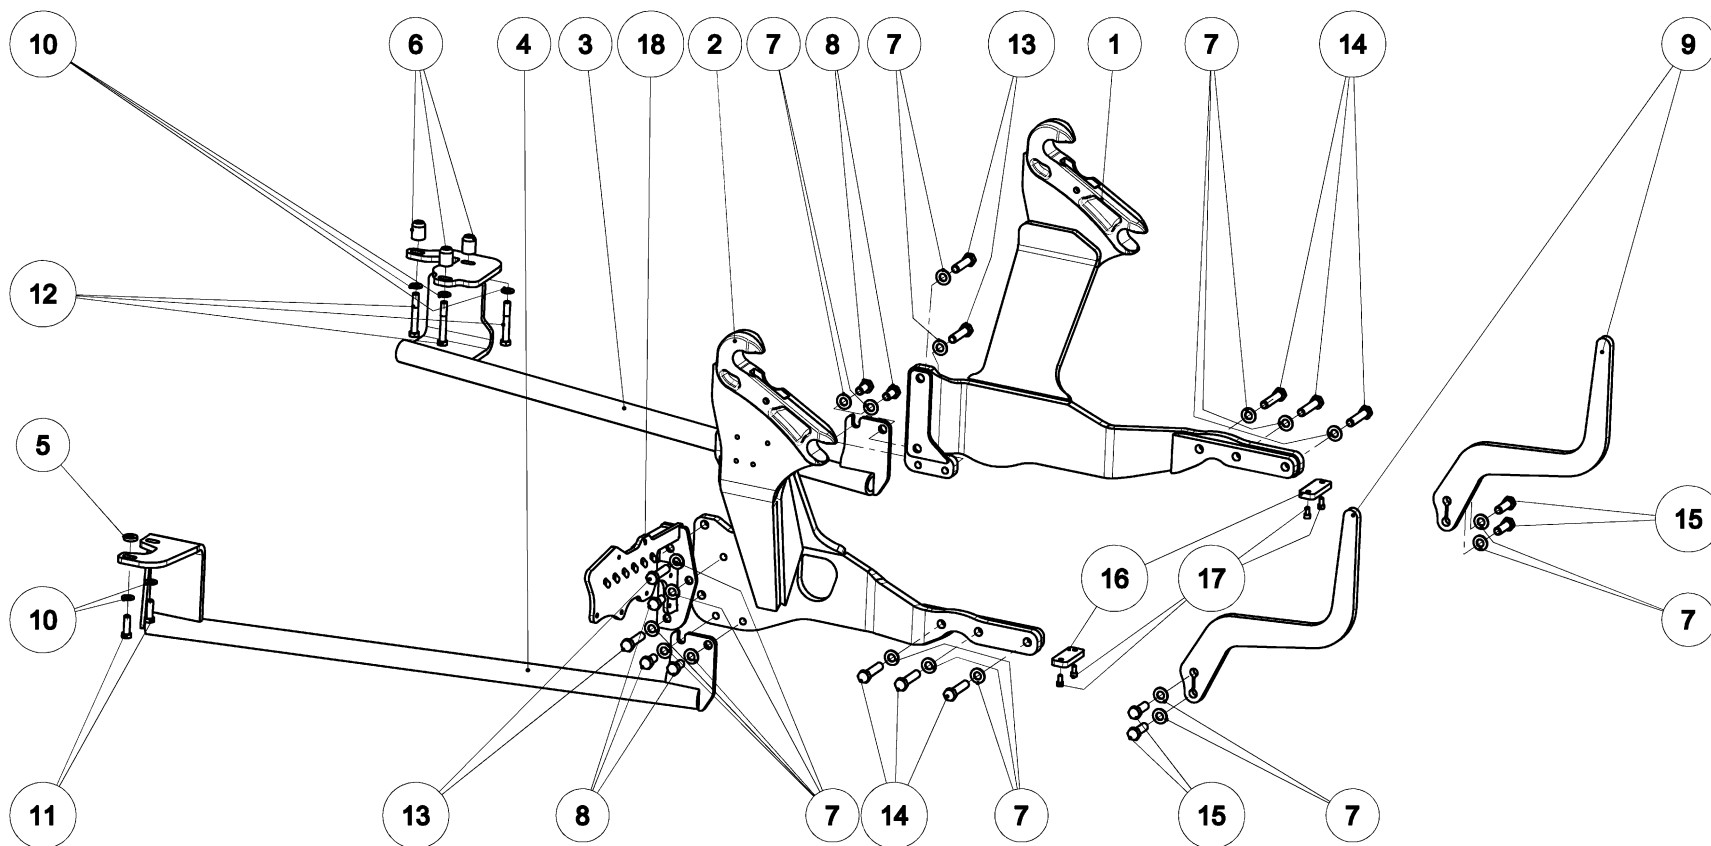

M A D E F O R P E R F O R M A N C E

CZ

Katalog náhradních dílů

GB

Spare parts catalog

Rám / bracket Case Farmall U-Pro 9 7751 238 5

Rám / bracket Case Farmall U-Pro 9 7751 238 5

Rám / bracket Case Farmall U-Pro 9 7751 238 5

Rám / bracket Case Farmall U-Pro 9 7751 238 5				
Pozice / Position	Objednací číslo / Order Number	Množství / Quantity	Název	Name
1	9 7737 683 5	1	Konzola levá	Bracket left
2	9 7737 684 5	1	Konzola pravá	Bracket right
3	9 7736 776 5	1	Protažení levé	Elongation left
4	9 7736 777 5	1	Protažení pravé	Elongation right
5	0 7720 462 5	1	Podložka	Washer
6	0 7720 461 5	3	Podložka	Washer
7	0073788	19	Podložka 20 ripp	Washer 20 ripp
8	0172051	5	Šroub M20x40-8.8-ISO4017	Screw M20x40-8.8-ISO4017
9	0 8532 110 5	2	Nárazník	Fender
10	0274186	5	Podložka 16 ripp	Washer 16 ripp
11	0228657	2	Šroub M16x50-10.9-ISO4017	Screw M16x50-10.9-ISO4017
12	0005916	3	Šroub M16x110-10.9-ISO4014	Screw M16x110-10.9-ISO4014
13	0159038	4	Šroub M20x80-10.9-ISO4014	Screw M20x80-10.9-ISO4014
14	0172062	6	Šroub M20x90-10.9-ISO4014	Screw M20x90-10.9-ISO4014
15	0128040	4	Šroub M20x60-10.9-ISO4017	Screw M20x60-10.9-ISO4017
16	0 7732 949 5	2	Doraz výkyvu nápravy	Stop swing of axle
17	0002581	4	Šroub M10x20-8.8-ISO4762	Screw M10x20-8.8-ISO4762
18	9 8530 127 5	1	Držák výfuku	Exhaust support