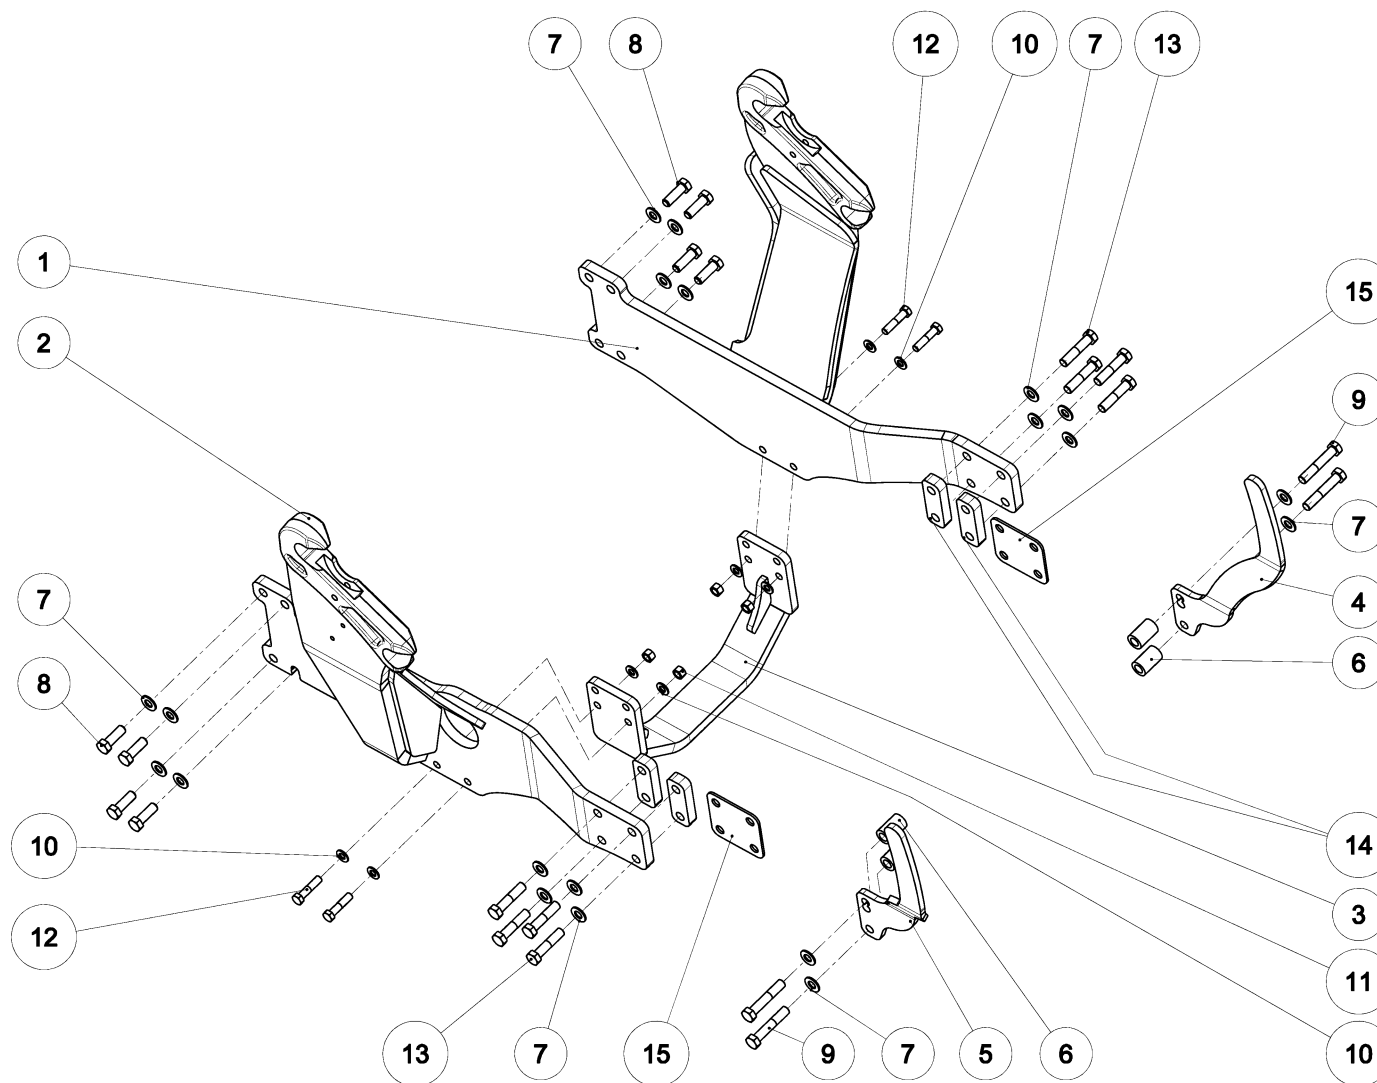

MADE FOR PERFORMANCE

CZ

Katalog náhradních dílů

GB

Spare parts catalog

Rám / bracket Case Maxxum (2017) 9 7751 244 5

Rám / bracket Case Maxxum (2017) 9 7751 244 5

Rám / bracket Case Maxxum (2017) 9 7751 244 5

Rám / bracket Case Maxxum (2017) 9 7751 244 5				
Pozice / Position	Objednáací číslo / Order Number	Množství / Quantity	Název	Name
1	9 7737 695 5	1	Konzola levá	Bracket left
2	9 7737 696 5	1	Konzola pravá	Bracket right
3	9 7736 738 5	1	Rozpěra	Brace
4	0 8541 198 5	1	Nárazník levý	Fender left
5	0 8541 199 5	1	Nárazník pravý	Fender right
6	0 8520 064 5	4	Podložka	Washer
7	0073788	20	Podložka 20 ripp	Washer 20 ripp
8	0128040	8	Šroub M20x60-10.9-ISO4017	Screw M20x60-10.9-ISO4017
9	0172403	4	Šroub M20x110-8.8-ISO4014	Screw M20x110-8.8-ISO4014
10	0274186	8	Podložka 16 ripp	Washer 16 ripp
11	0220605	4	Matice M16-8-ISO4032	Nut M16-8-ISO4032
12	0042779	4	Šroub M16x70-8.8-ISO4014	Screw M16x70-8.8-ISO4014
13	0172062	8	Šroub M20x90-10.9-ISO4014	Screw M20x90-10.9-ISO4014
14	0 7730 684 5	4	Podložka	Washer
15	0 7734 093 5	2	Podložka	Washer