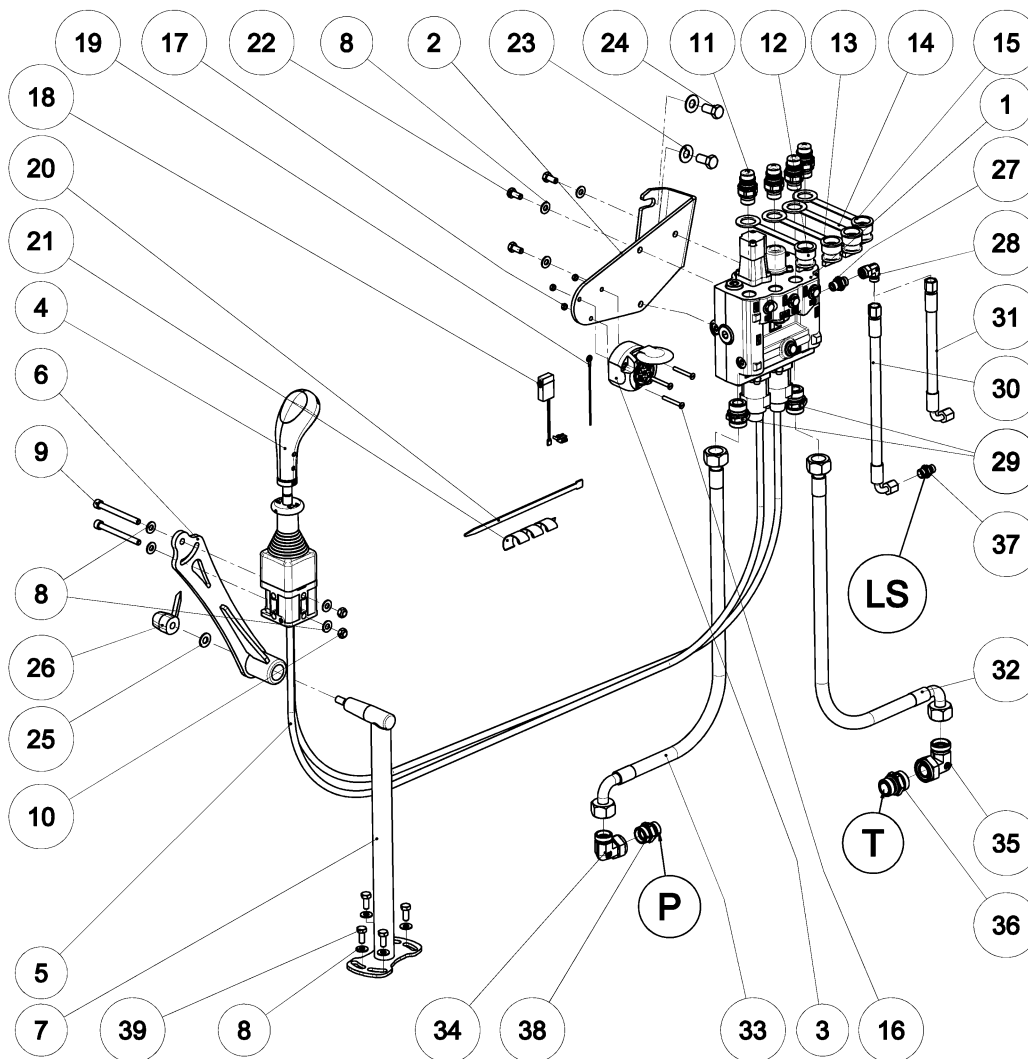

Ovládací hydraulika / hydraulics Case Maxxum (2017) 9 8298 228 5

Ovládací hydraulika / hydraulics Case Maxxum (2017) 9 8298 228 5				
Pozice / Position	Objednáací číslo / Order Number	Množství / Quantity	Název	Name
1	0007564	1	Rozvaděč RMB-202 SLS	Oil distributor RMB-202 SLS
2	0 8541 154 5	1	Držák rozvaděče	Holder of oil distributor
3	0146916	1	Zásuvka 7 POLOVA 12 V	Drawer 7 12 V
4	0005081	1	Ovladač IP-6055	Joystick IP-6055
5	0004330	2	Bowden 2,2m	Bowden 2,2m
6	9 8530 081 5	1	Držák ovladače	Holder of joystick
7	9 8530 095 5	1	Držák ovladače	Holder of joystick
8	0263043	8	Podložka 8 RIPP	Washer 8 RIPP
9	0177342	2	Šroub M8x85-8.8-ISO-4762	Screw M8x85-8.8-ISO-4762
10	0258082	2	Maticice M8-8-ISO-7042	Nut M8-8-ISO-7042
11	0148676	4	Zástrčka 413448E ISO-12.5 G1/2-E	Nipple 413448E ISO-12.5 G1/2-E
12	0146586	1	Prachovka zástrčky 6223 modrá	Dust cover 6233 blue
13	0146608	1	Prachovka zástrčky 6225 zelená	Dust cover 6225 green
14	0146597	1	Prachovka zástrčky 6224 žlutá	Dust cover 6224 yellow
15	0146575	1	Prachovka zástrčky 6222 červená	Dust cover 6222 red
16	0306801	3	Šroub M5x40-5.8-ISO-2009	Screw M5x40-5.8-ISO-2009
17	0062799	3	Maticice M5-8-ISO-7042	Nut M5-8-ISO-7042
18	9 8916 060 5	1	Pojistka	Fuse
19	9 8916 053 5	1	Vodič	Cable
20	0034595	6	Pásek stahovací CB 7,6x300	Tape PVC CB 7,6x300
21	0152988	0,5 kg	Trubicová pružina	Tube spring
22	0141163	3	Šroub M8x18-5.6-ISO-4017	Screw M8x18-5.6-ISO-4017
23	0265562	2	Podložka 12 RIPP	Washer 12 RIPP
24	0366619	2	Šroub M12x25-8.8-ISO-4017	Screw M12x25-8.8-ISO-4017