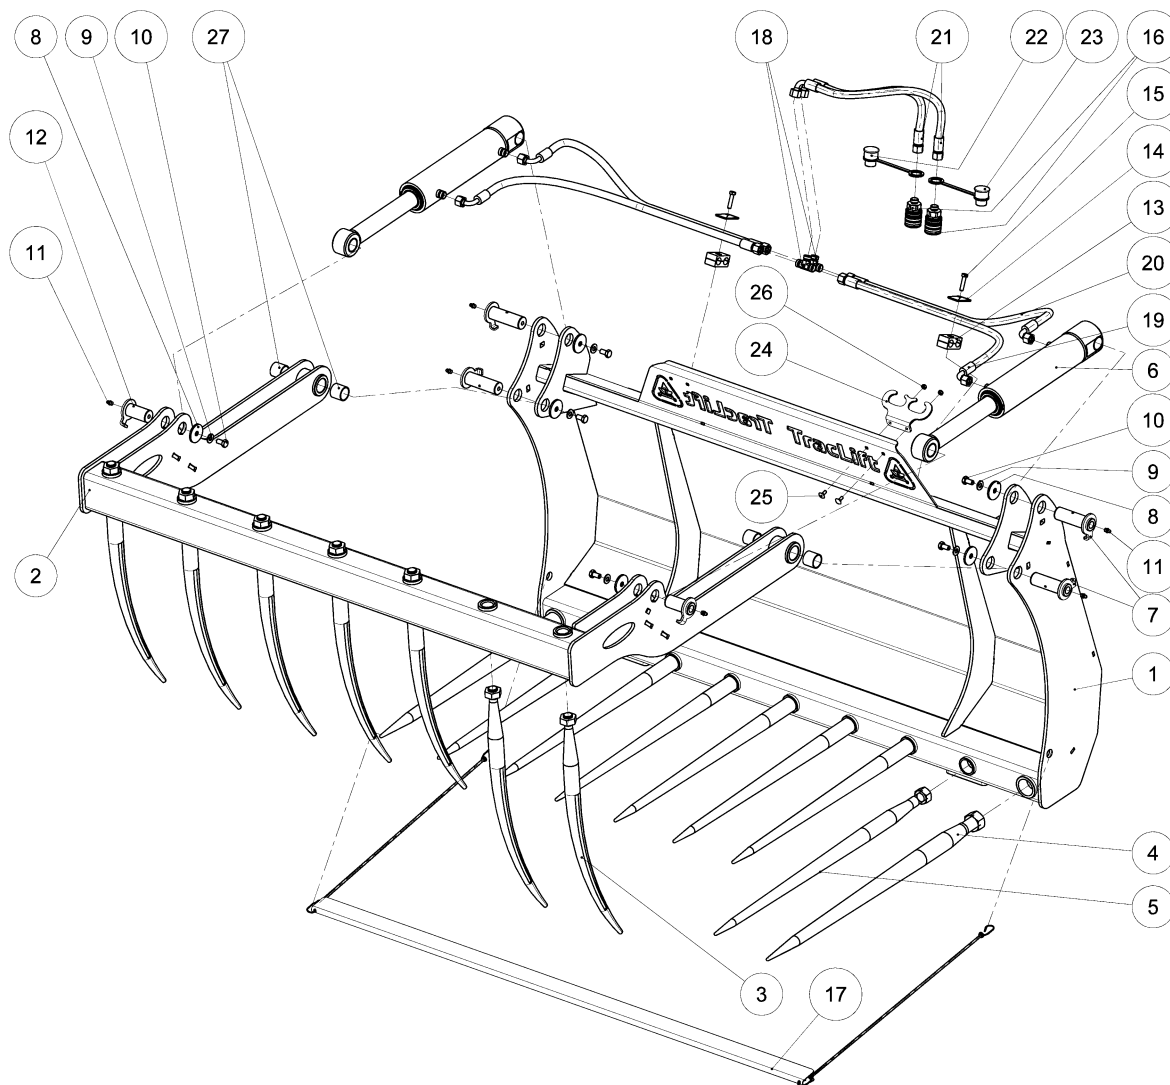

MADE FOR PERFORMANCE

CZ

Katalog náhradních dílů

GB

Spare parts catalog

Drapákové vidle / grap fork FG-150 9 7492 271 5

Drapákové vidle / grap fork FG-150 9 7492 271 5

Drapakové vidle / grap fork FG-150 9 7492 271 5

Drapakové vidle / grap fork FG-150 9 7492 271 5				
Pozice / Position	Objednací číslo / Order Number	Množství / Quantity	Název	Name
1	9 7437 390 5	1	Rám	Frame
2	9 7437 386 5	1	Čelist	Grab jaw
3	0145497	7	Hrot+matice 35x680	Tip+nut 35x680
4	0145519	2	Hrot+matice 45x800	Tip+nut 45x800
5	0145486	7	Hrot+matice 35x800	Tip+nut 35x800
6	9 8292 474 5	2	Přímočarý hydromotor	Hydraulic cylinder
7	9 9316 151 5	4	Čep	Pin
8	0 9320 044 5	6	Podložka	Washer
9	0320034	6	Podložka 10	Washer 10
10	0172315	6	Šroub M10x20-8.8 ISO4017	Screw M10x20-8.8 ISO4017
11	0151987	6	Mazací hlavice 8x1	Lubricating nipple 8x1
12	9 9316 152 5	2	Čep	Pin
13	0208428	2	Příchytka	Clamp
14	0019140	2	Deska	Plate
15	0320287	2	Šroub M8x35-8.8 ISO4014	Screw M8x35-8.8 ISO4014
16	0146861	2	Zásuvka	Socket
17	9 8541 037 5	1	Kryt	Cover
18	0145475	2	Hrdlo T	Neck T
19	0150139	2	Hadice 2SN 10x950	Hose 2SN 10x950
			DKOL/DKOL90	DKOL/DKOL90
20	0150128	2	Hadice 2SN 10x750	Hose 2SN 10x750
			DKOL/DKOL90	DKOL/DKOL90
21	0149897	2	Hadice 2SN 10x500	Hose 2SN 10x500
			DKOL/DKOL90	DKOL/DKOL90
22	0146641	1	Krytka žlutá	Cover yellow
23	0146619	1	Krytka červená	Cover red

Drpákové vidle / grap fork FG-150 9 7492 271 5

Drpákové vidle / grap fork FG-150 9 7492 271 5				
Pozice / Position	Objednací číslo / Order Number	Množství / Quantity	Název	Name
24	0 8540 165 5	1	Držák	Holder
25	0256003	2	Šroub M6x16-8.8 ISO8677	Screw M6x16-8.8 ISO8677
26	0356763	2	Matice M6	Nut M6
27	0146509	4	Ložisko	Bearing