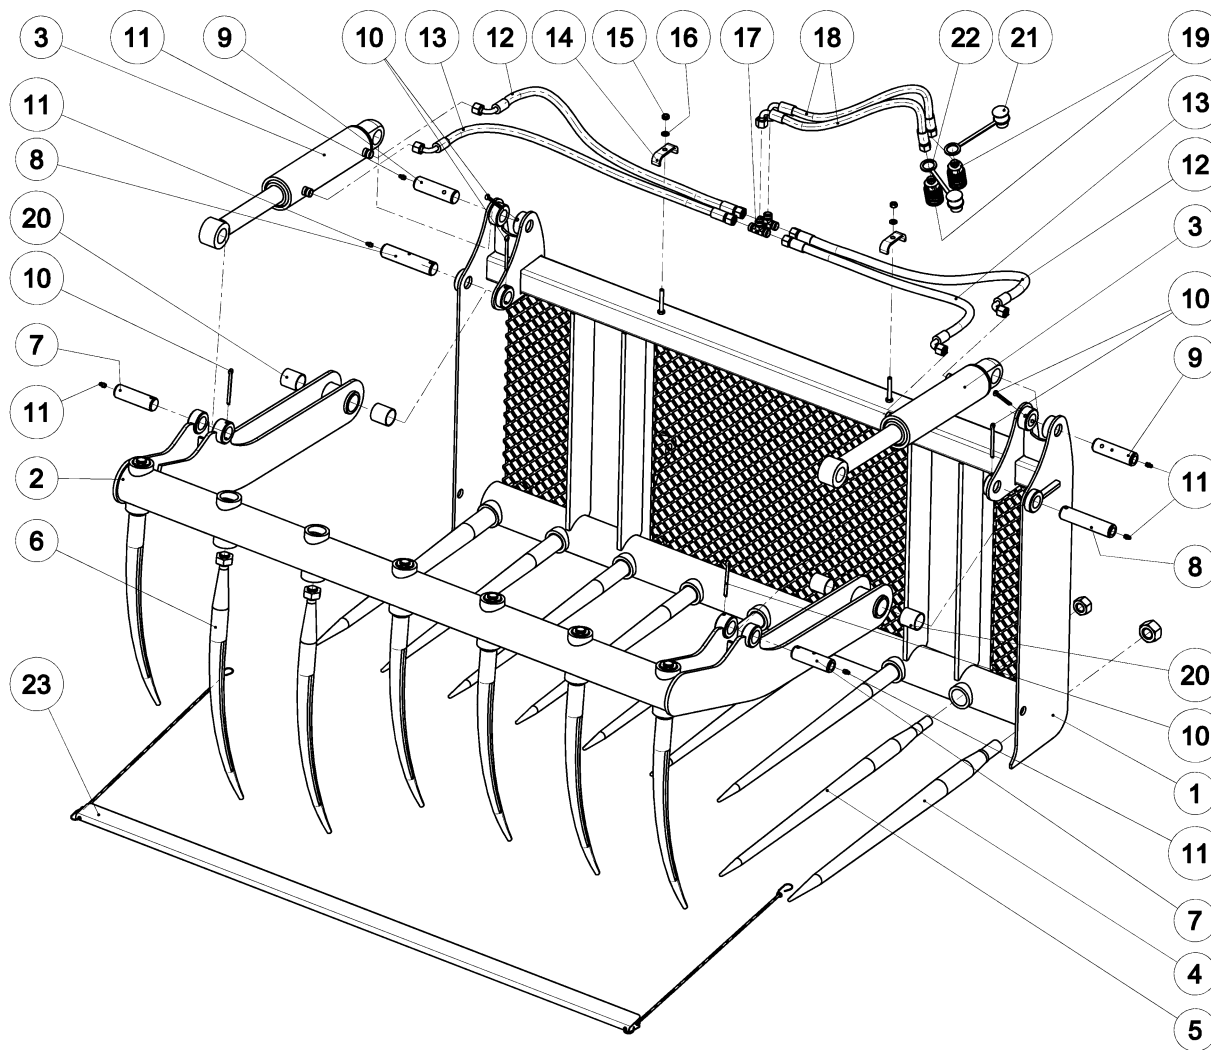

MADE FOR PERFORMANCE

CZ

Katalog náhradních dílů

GB

Spare parts catalog

Drapákové vidle / grap fork FG-170 9 7492 280 5

Drapákové vidle / grap fork FG-170 9 7492 280 5

Drapakové vidle / grap fork FG-170 9 7492 280 5

Drapakové vidle / grap fork FG-170 9 7492 280 5				
Pozice / Position	Objednací číslo / Order Number	Množství / Quantity	Název	Name
1	9 7437 346 5	1	Rám	Frame
2	9 7437 343 5	1	Čelist	Grab jaw
3	9 8292 440 5	2	Přímočarý hydromotor	Hydraulic cylinder
4	0145519	2	Hrot+matice 45x800	Tip+nut 45x800
5	0145486	8	Hrot+matice 35x800	Tip+nut 35x800
6	0145497	7	Hrot+matice 35x680	Tip+nut 35x680
7	0 9310 298 5	2	Čep	Pin
8	0 9310 299 5	2	Čep	Pin
9	0 9310 300 5	2	Čep	Pin
10	0270369	6	Závlačka 6,3x71	Split pin 6,3x71
11	0151987	6	Mazací hlavice 8x1	Lubricating nipple 8x1
12	0150766	2	Hadice 2SN 10x850 DKOL/DKOL90	Hose 2SN 10x850 DKOL/DKOL90
13	0150777	2	Hadice 2SN 10x1050 DKOL/DKOL90	Hose 2SN 10x1050 DKOL/DKOL90
14	0 9841 051 5	2	Příchytka	Clamp
15	0725791	2	Matice M8	Nut M8
16	0140899	2	Podložka 8	Washer 8
17	0145475	2	Hrdlo T	Neck T
18	0149897	2	Hadice 2SN 10x500 DKOL/DKOL90	Hose 2SN 10x500 DKOL/DKOL90
19	0146861	2	Zásuvka	Socket
20	0146520	4	Ložisko	Bearing
21	0146619	1	Krytka červená	Cover red
22	0146641	1	Krytka žlutá	Cover yellow
23	9 8541 038 5	1	Kryt	Cover