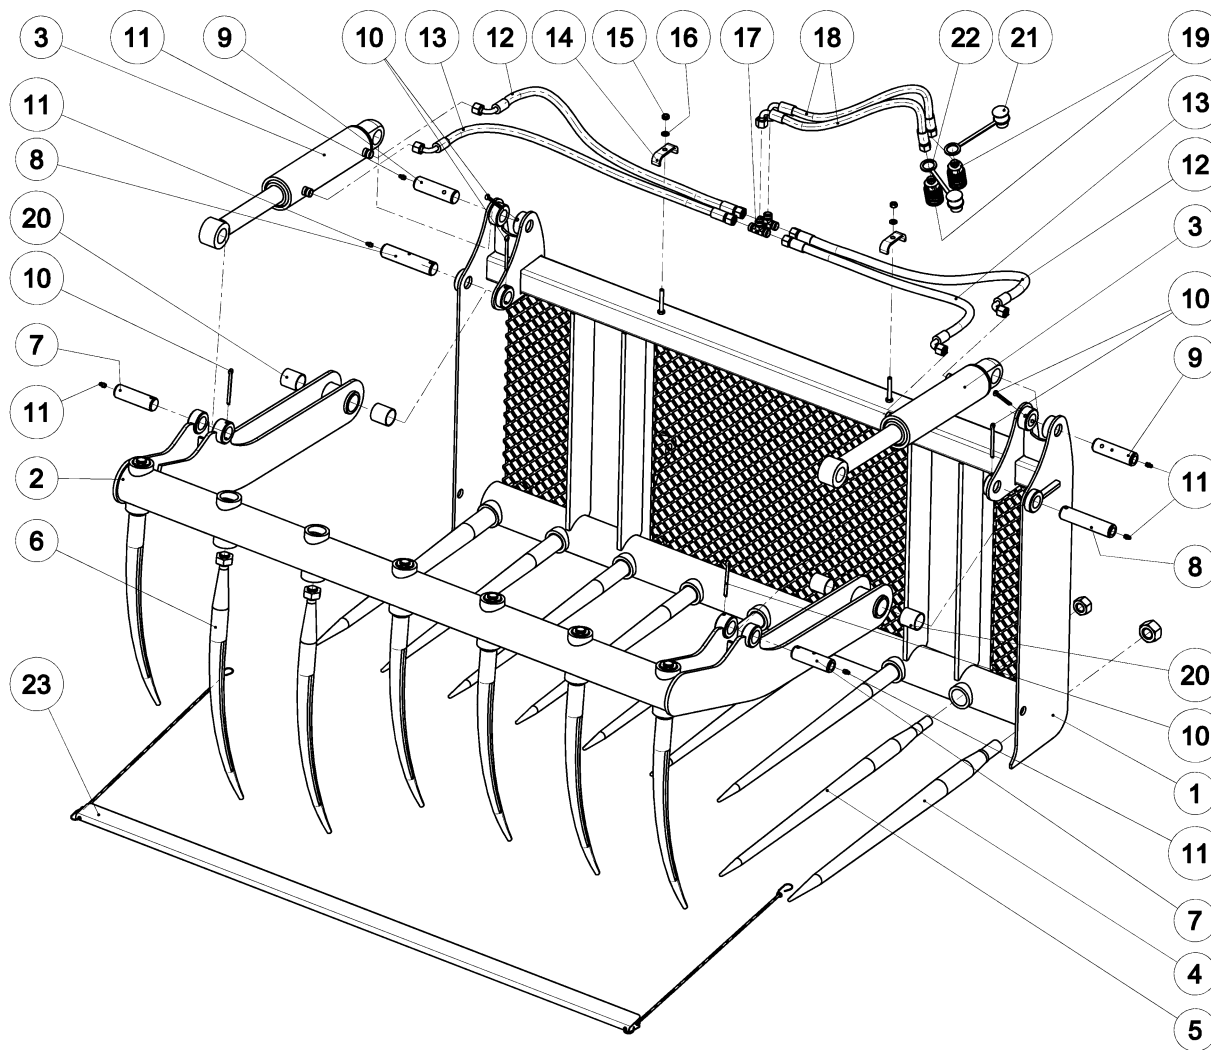

MADE FOR PERFORMANCE

CZ

Katalog náhradních dílů

GB

Spare parts catalog

Drapákové vidle / grap fork FG-190 9 7492 281 5

Drapákové vidle / grap fork FG-190 9 7492 281 5

Drapakové vidle / grap fork FG-190 9 7492 281 5

Drapakové vidle / grap fork FG-190 9 7492 281 5				
Pozice / Position	Objednací číslo / Order Number	Množství / Quantity	Název	Name
1	9 7437 347 5	1	Rám	Frame
2	9 7437 344 5	1	Čelist	Grab jaw
3	9 8292 440 5	2	Přímočarý hydromotor	Hydraulic cylinder
4	0145519	2	Hrot+matice 45x800	Tip+nut 45x800
5	0145486	9	Hrot+matice 35x800	Tip+nut 35x800
6	0145497	8	Hrot+matice 35x680	Tip+nut 35x680
7	0 9310 298 5	2	Čep	Pin
8	0 9310 299 5	2	Čep	Pin
9	0 9310 300 5	2	Čep	Pin
10	0270369	6	Závlačka 6,3x71	Split pin 6,3x71
11	0151987	6	Mazací hlavice 8x1	Lubricating nipple 8x1
12	0150139	2	Hadice 2SN 10x950	Hose 2SN 10x950
			DKOL/DKOL90	DKOL/DKOL90
13	0150788	2	Hadice 2SN 10x1150	Hose 2SN 10x1150
			DKOL/DKOL90	DKOL/DKOL90
14	0 9841 051 5	2	Příchytka	Clamp
15	0725791	2	Matice M8	Nut M8
16	0140899	2	Podložka 8	Washer 8
17	0145475	2	Hrdlo T	Neck T
18	0149897	2	Hadice 2SN 10x500	Hose 2SN 10x500
			DKOL/DKOL90	DKOL/DKOL90
19	0146861	2	Zásuvka	Socket
20	0146520	4	Ložisko	Bearing
21	0146619	1	Krytka červená	Cover red
22	0146641	1	Krytka žlutá	Cover yellow
23	9 8541 039 5	1	Kryt	Cover