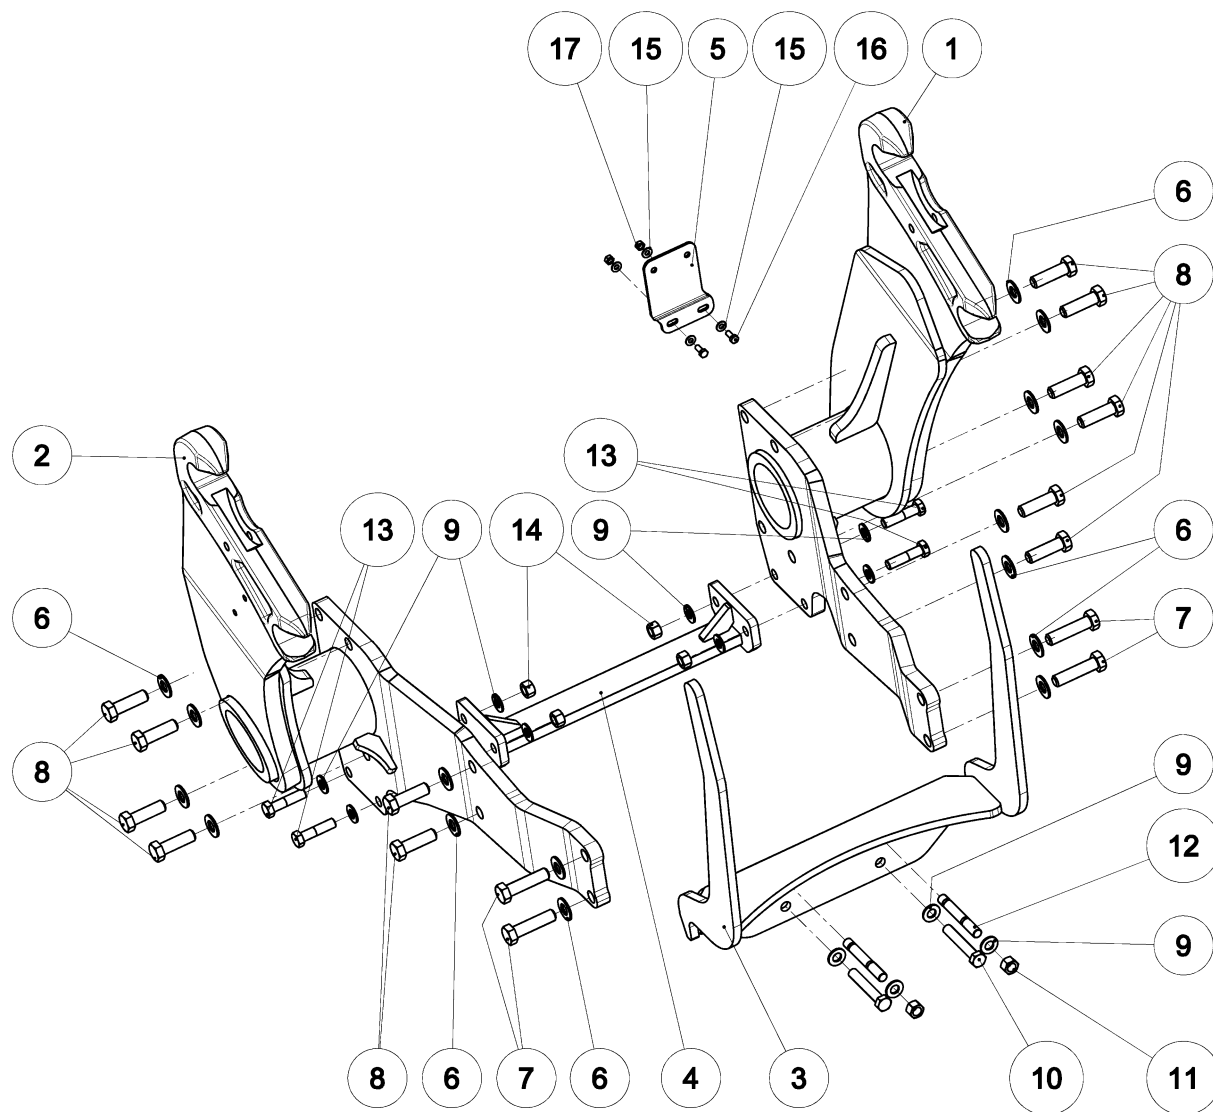

MADE FOR PERFORMANCE

CZ

Katalog náhradních dílů

GB

Spare parts catalog

Rám / bracket Kubota M5111 9 7751 243 5

Výroba od roku / Production from year / Produkcja z roku 11/2017

Rám / bracket Kubota M5111 9 7751 243 5

Rám / bracket Kubota M5111 9 7751 243 5				
Pozice / Position	Objednací číslo / Order Number	Množství / Quantity	Název	Name
1	9 7737 693 5	1	Konzola levá	Bracket left
2	9 7737 694 5	1	Konzola pravá	Bracket right
3	9 8530 134 5	1	Nárazník	Fender
4	9 7736 743 5	1	Rozpěra	Brace
5	0 8541 197 5	1	Držák	Holder
6	0073788	16	Podložka 20 ripp	Washer 20 ripp
7	0005159	4	Šroub M20x1,5x80-8.8-ISO8676	Screw M20x1,5x80-8.8-ISO8676
8	0005767	12	Šroub M20x1,5x65-8.8-ISO8676	Screw M20x1,5x65-8.8-ISO8676
9	0274186	12	Podložka 16 ripp	Washer 16 ripp
10	0005767	2	Šroub M16x1,5x100-8.8-ISO8676	Screw M16x1,5x100-8.8-ISO8676
11	0004174	2	Matice M16x1,5-8-DIN934	Nut M16x1,5-8-DIN934
12	0006983	2	Šroub M16x1,5x100-8.8-DIN939	Screw M16x1,5x100-8.8-DIN939
13	0210133	4	Šroub M16x65-8.8-ISO4014	Screw M16x65-8.8-ISO4014
14	0220605	4	Matice M16-8-DIN934	Nut M16-8-DIN934
15	0263043	4	Podložka 8 ripp	Washer 8 ripp
16	0005868	2	Šroub M8x20-8.8-ISO4017	Screw M8x20-8.8-ISO4017
17	0005809	2	Matice M8-8-ISO4032	Nut M8-8-ISO4032