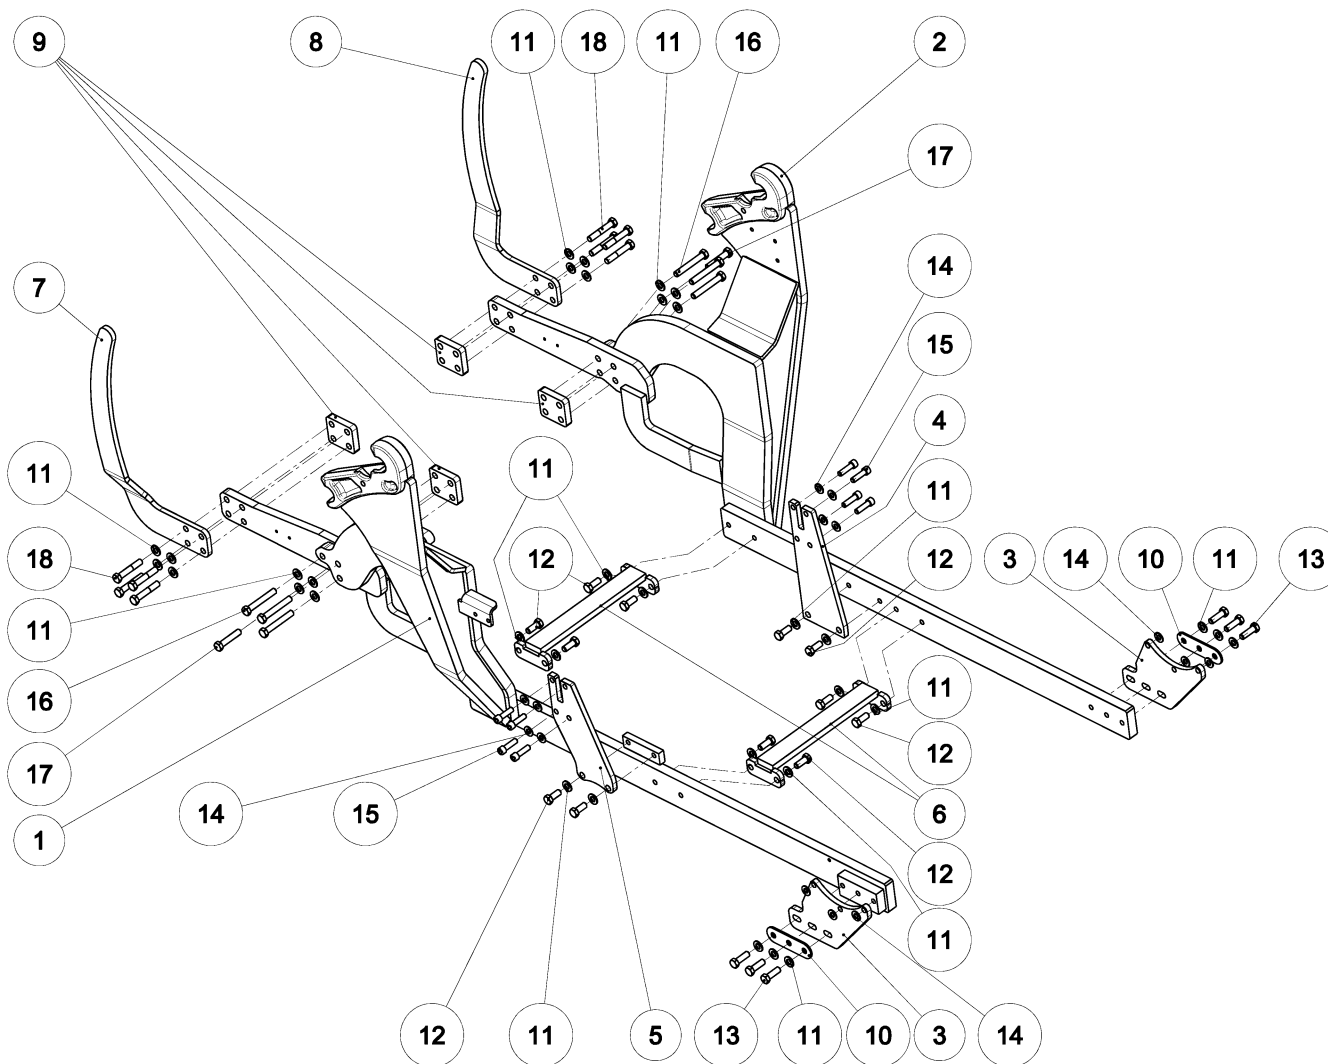

MADE FOR PERFORMANCE

Katalog náhradních dílů

Spare parts catalog

Rám / bracket Major (deutz) 9 7751 229 5

Rám / bracket Major (deutz) 9 7751 229 5

Rám / bracket Major (deutz) 9 7751 229 5

Rám / bracket Major (deutz) 9 7751 229 5					
Pozice / Position	Objednací číslo / Order Number	Množství / Quantity	Název	Name	
1	9 7737 662 5	1	Konzola levá	Bracket left	
2	9 7737 663 5	1	Konzola pravá	Bracket right	
3	0 7734 025 5	2	Deska portálu	Plate	
4	0 7734 024 5	1	Deska pravá	Plate right	
5	0 7734 023 5	1	Deska levá	Plate left	
6	9 7736 757 5	2	Rozpěra	Brace	
7	0 8541 173 5	1	Nárazník levý	Fender left	
8	0 8541 174 5	1	Nárazník pravý	Fender right	
9	0 7732 731 5	4	Deska	Plate	
10	0 7734 032 5	2	Podložka	Washer	
11	0274186	34	Podložka 16 ripp	Washer 16 ripp	
12	0055209	12	Šroub M16x40-10.9-ISO4017	Screw M16x40-10.9-ISO4017	
13	0228657	6	Šroub M16x50-10.9-ISO4017	Screw M16x50-10.9-ISO4017	
14	0004013	14	Podložka 14 ripp	Washer 14 ripp	
15	0006686	8	Šroub M14x50-10.9-ISO4762	Screw M14x50-10.9-ISO4762	
16	0221144	6	Šroub M16x110-10.9-ISO4017	Screw M16x110-10.9-ISO4017	
17	0036619	2	Šroub M16x80-10.9-ISO4017	Screw M16x80-10.9-ISO4017	
18	0172414	8	Šroub M16x90-8.8-ISO4014	Screw M16x90-8.8-ISO4014	