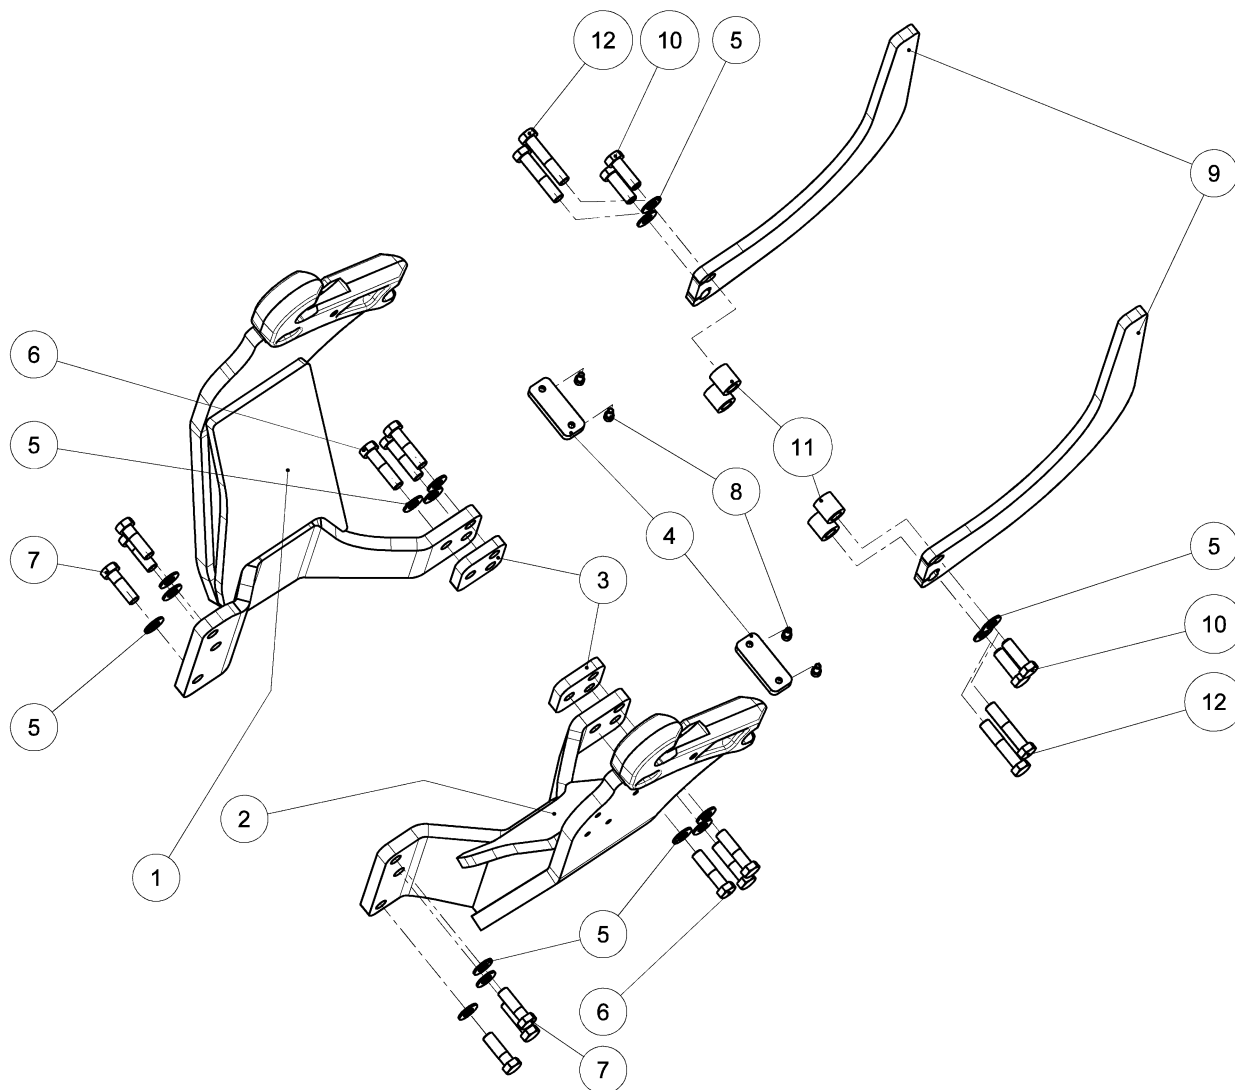

MADE FOR PERFORMANCE

CZ

Katalog náhradních dílů

GB

Spare parts catalog

Rám / bracket NH-T5-Utility 9 7751 248 5

Rám / bracket NH-T5-Utility 9 7751 248 5

| Rám / bracket NH-T5-Utility 9 7751 248 5 |                                 |                     |                                |                                |
|--|---------------------------------|---------------------|--------------------------------|--------------------------------|
| Pozice / Position                        | Objednáací číslo / Order Number | Množství / Quantity | Název                          | Name                           |
| 1  | 9 7737 733 5                    | 1                   | Konzola levá                   | Bracket left                   |
| 2  | 9 7737 734 5                    | 1                   | Konzola pravá                  | Bracket right                  |
| 3  | 0 7734 116 5                    | 2                   | Podložka                       | Washer                         |
| 4  | 0 7732 949 5                    | 2                   | Doraz výkyvu nápravy           | Stop swing of axle             |
| 5  | 0073788                         | 16                  | Podložka 20 ripp               | Washer 20 ripp                 |
| 6  | 0011395                         | 6                   | Šroub M20x1,5x80-10.9-ISO8676  | Screw M20x1,5x80-10.9-ISO8676  |
| 7  | 0005169                         | 6                   | Šroub M20x65-10.9-ISO4017      | Screw M20x65-10.9-ISO4017      |
| 8  | 0002581                         | 4                   | Šroub M10x20-8.8-ISO4762       | Screw M10x20-8.8-ISO4762       |
| 9  | 0 8532 127 5                    | 2                   | Nárazník                       | Fender                         |
| 10                                       | 0172205                         | 4                   | Šroub M20x60-8.8-ISO4017       | Screw M20x60-8.8-ISO4017       |
| 11                                       | 0 8520 074 5                    | 4                   | Podložka                       | Washer                         |
| 12                                       | 0000096                         | 4                   | Šroub M20x1,5x100-10.9-ISO8676 | Screw M20x1,5x100-10.9-ISO8676 |