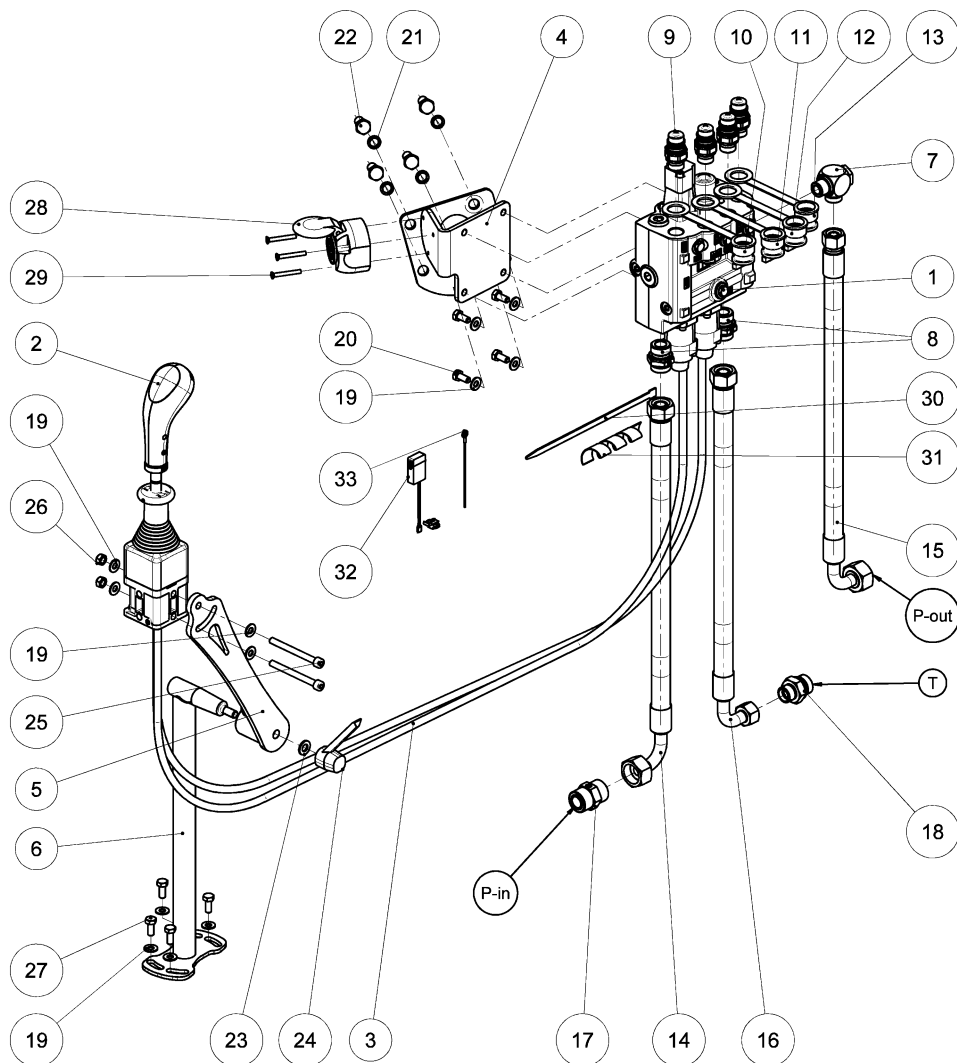

Ovládací hydraulika / hydraulics NH-T5-Utility 9 8298 231 5

Ovládací hydraulika / hydraulics NH-T5-Utility 9 8298 231 5

Ovládací hydraulika / hydraulics NH-T5-Utility 9 8298 231 5				
Pozice / Position	Objednáací číslo / Order Number	Množství / Quantity	Název	Name
1	0002021	1	Rozvaděč RMB-202	Oil distributor RMB-202
2	0005081	1	Ovladač IP-6055	Joystick IP-6055
3	0002097	2	Bowden 1,9m	Bowden 1,9m
4	9 8530 097 5	1	Držák rozvaděče	Holder of oil distributor
5	9 8530 081 5	1	Držák ovladače	Holder of joystick
6	9 8530 095 5	1	Držák ovladače	Holder of joystick
7	0149292	1	Přípojka 8077 4822	Couplings 8077 4822
8	0153274	2	Hrdlo114186826	Intel branch 114186826
9	0148676	4	Zástrčka 413448E ISO-12.5 G1/2-E	Nipple 413448E ISO-12.5 G1/2-E
10	0146586	1	Prachovka zástrčky 6223 modrá	Dust cover 6233 blue
11	0146608	1	Prachovka zástrčky 6225 zelená	Dust cover 6225 green
12	0146597	1	Prachovka zástrčky 6224 žlutá	Dust cover 6224 yellow
13	0146575	1	Prachovka zástrčky 6222 červená	Dust cover 6222 red
14	0011397	1	Hadice 2SN DN16x900-DKOL-M26x1,5 / ORFS90-1 3/16	Hose 2SN DN16x900-DKOL-M26x1,5 / ORFS90-1 3/16
15	0011398	1	Hadice 2SN DN16x1030-DKOL-M22x1,5 / ORFS90-1 3/16	Hose 2SN DN16x1030-DKOL-M22x1,5 / ORFS90-1 3/16
16	0002590	1	Hadice 2SN DN16x2500-DKOL-M26x1,5 / DKOL90-M22x1,5	Hose 2SN DN16x2500-DKOL-M26x1,5 / DKOL90-M22x1,5
17	0150348	1	Přípojka 12HLOS	Couplings 12HLOS
18	0 9026 316 5	1	Hrdlo	Intel branch
19	0263043	12	Podložka 8 RIPP	Washer 8 RIPP
20	0141163	4	Šroub M8x18-5.6-ISO-4017	Screw M8x18-5.6-ISO-4017
21	0013926	4	Podložka 12 RIPP	Washer 12 RIPP
22	0011572	4	Šroub M12x25-8.8-ISO-4017	Screw M12x25-8.8-ISO-4017
23	0397925	1	Podložka 10	Washer 10
24	0 9980 001 5	1	Rukojeť černá	Black lever