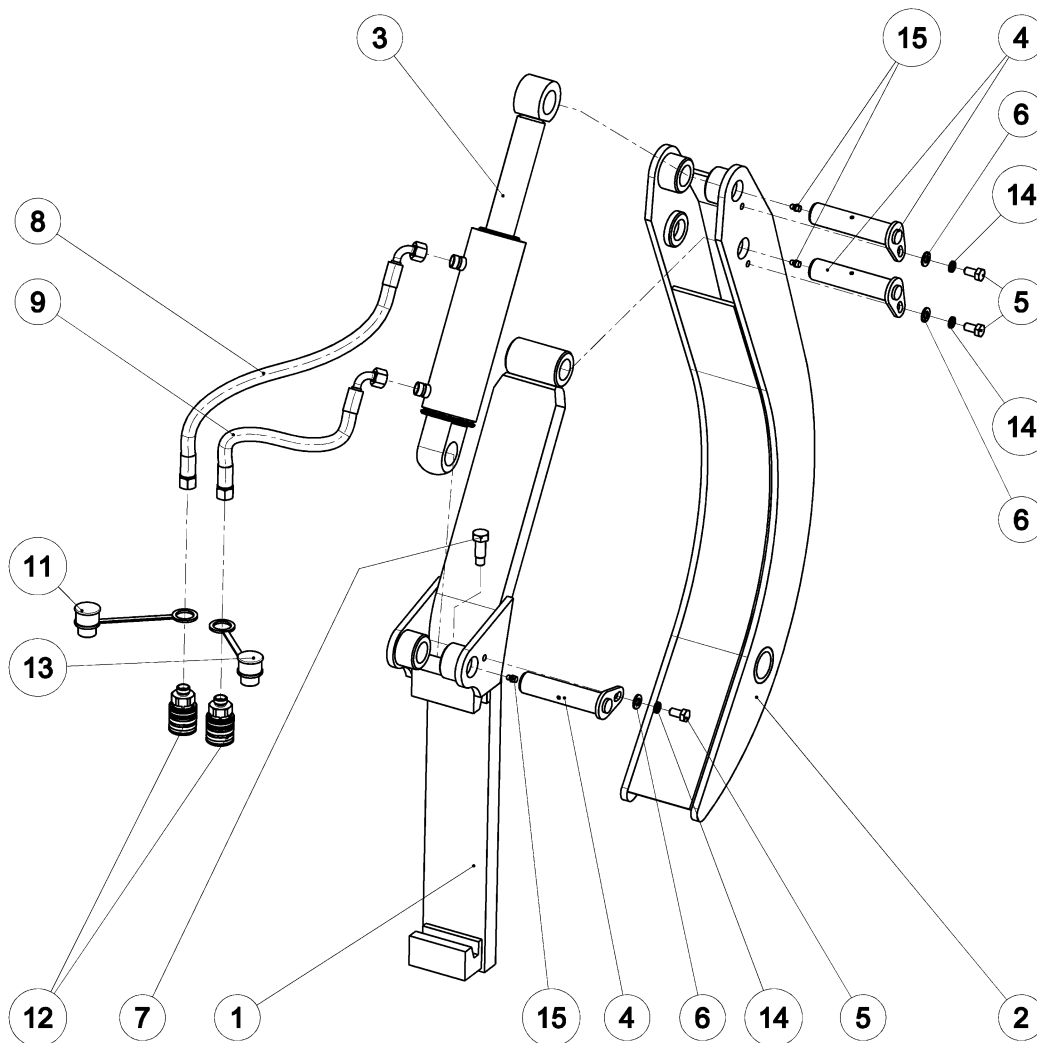

MADE FOR PERFORMANCE

CZ

Katalog náhradních dílů

GB

Spare parts catalog

**Přidržovací rameno / Pallet lock PL 9 7492 274 5**

Výroba od roku / Production from year / Produkcja z roku 1/2015

**Přidržovací rameno / Pallet lock PL 9 7492 274 5**

## Přidržovací rameno / Pallet lock PL 9 7492 274 5

Přidržovací rameno / Pallet lock PL 9 7492 274 5				
Pozice / Position	Objednáací číslo / Order Number	Množství / Quantity	Název	Name
1	9 7435 032 5	1	Stojan	Rack
2	9 7435 033 5	1	Rameno	Boom
3	9 8292 357 5	1	Přímočarý hydromotor	Hydraulic cylinder
4	9 9316 114 5	3	Čep	Pin
5	0158983	3	Šroub M10x20	Screw M10x20
6	0158906	3	Podložka 10,5	Washer 10,5
7	0 9011 033 5	1	Šroub	Screw
8	0151349	1	Hadice 2SN 10x1250	Hose 2SN 10x1250
			DKOL/DKOL90	DKOL/DKOL90
9	0150777	1	Hadice 2SN 10x1050	Hose 2SN 10x1050
			DKOL/DKOL90	DKOL/DKOL90
11	0146619	1	Krytka červená	Cover red
12	0146861	2	Zásuvka	Socket
13	0146641	1	Krytka žlutá	Cover yellow
14	0040260	3	Podložka 10	Washer 10
15	0151987	3	Mazací hlavice 8x1	Lubricating nipple 8x1