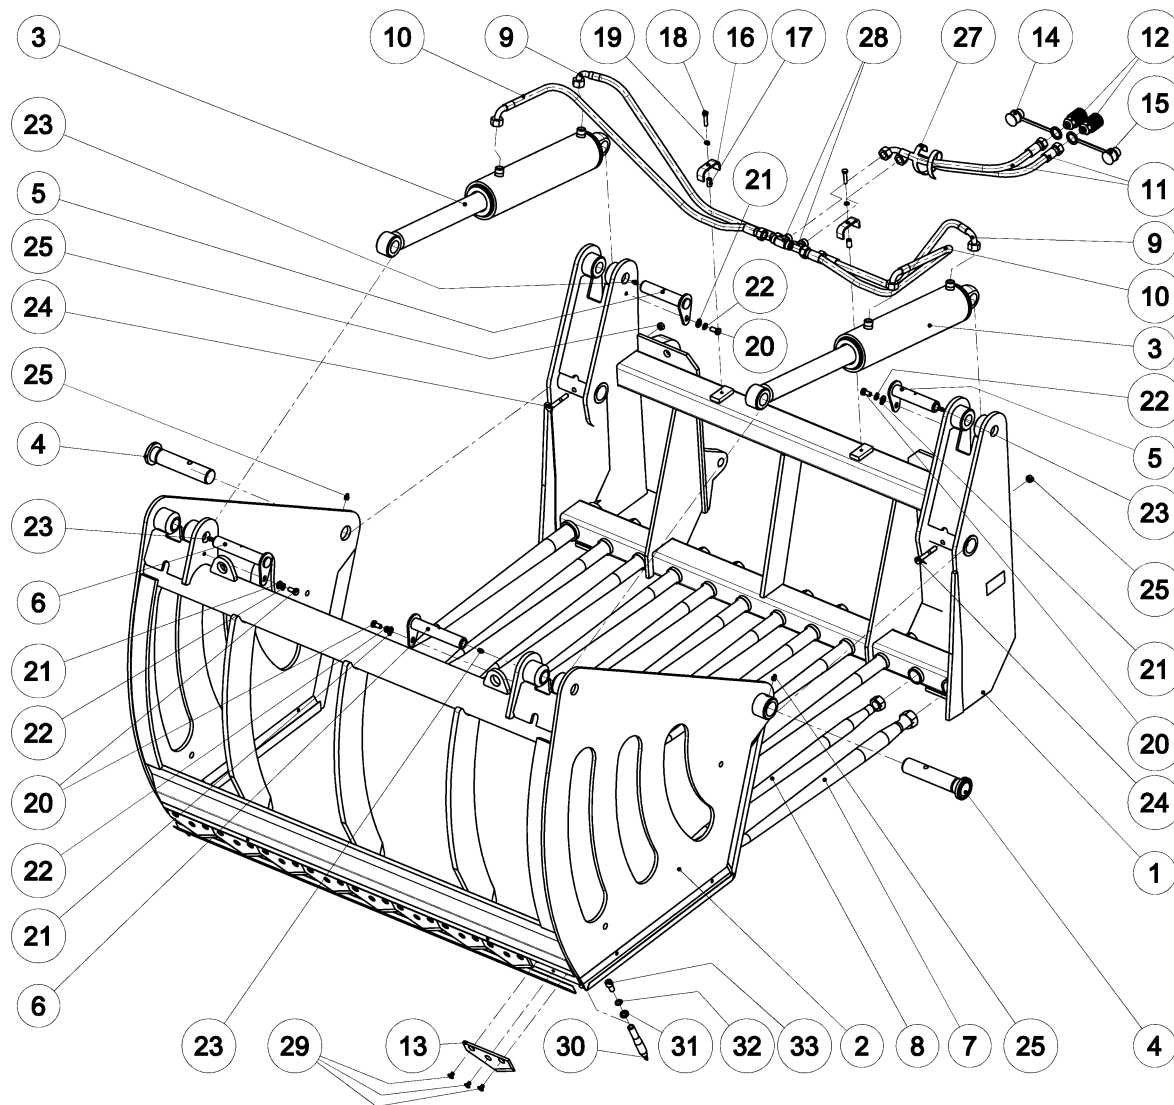

M A D E F O R P E R F O R M A N C E

CZ

Katalog náhradních dílů

GB

Spare parts catalog

Kráječ siláže / silage cutter SC-140 9 7492 255 5

Kráječ siláže / silage cutter SC-140 9 7492 255 5

Kráječ siláže / silage cutter SC-140 9 7492 255 5

Kráječ siláže / silage cutter SC-140 9 7492 255 5				
Pozice / Position	Objednáací číslo / Order Number	Množství / Quantity	Název	Name
1	9 7437 327 5	1	Rám	Frame
2	9 7437 326 5	1	Čelist	Grab jaw
3	9 8292 431 5	2	Přímočarý hydromotor	Hydraulic cylinder
4	9 9316 134 5	2	Čep	Pin
5	9 9316 133 5	2	Čep	Pin
6	9 9316 132 5	2	Čep	Pin
7	0145519	2	Hrot+matice 45x800	Tip+nut 45x800
8	0145486	10	Hrot+matice 35x800	Tip+nut 35x800
9	0144914	2	Hadice 2SN 10x800 DKOL/DKOL90	Hose 2SN 10x800 DKOL/DKOL90
10	0144969	2	Hadice 2SN 10x1100 DKOL/DKOL90	Hose 2SN 10x1100 DKOL/DKOL90
11	0149897	2	Hadice 2SN 10x500 DKOL/DKOL90	Hose 2SN 10x500 DKOL/DKOL90
12	0146861	2	Zásuvka	Socket
13	0153054	9	Břit	Cutting edge
14	0146619	1	Krytka červená	Cover red
15	0146641	1	Krytka žlutá	Cover yellow
16	0 9841 045 5	2	Příchytka	Clamp
17	1 7420 187 5	2	Vložka	Adapter
18	0599291	2	Šroub M8x35	Screw M8x35
19	0613250	2	Podložka 8	Washer 8
20	0158983	4	Šroub M10x20	Screw M10x20
21	0158906	4	Podložka 10	Washer 10
22	0040260	4	Podložka 10	Washer 10
23	0151987	4	Mazací hlavice 8x1	Lubricating nipple 8x1

Kráječ siláže / silage cutter SC-140 9 7492 255 5

Kráječ siláže / silage cutter SC-140 9 7492 255 5				
Pozice / Position	Objednáací číslo / Order Number	Množství / Quantity	Název	Name
24	0254518	2	Šroub M10x70	Screw M10x70
25	0279059	2	Matice M10	Nut M10
26	0906224	2	Mazací hlavice 10x1	Lubricating nipple 10x1
27	0152988	0,03kg	Trubička spirální	Spirals tube
28	0145475	2	Hrdlo T	Neck T
29	0141240	27	Šroub M8x12	Screw M8x12
30	0 7425 010 5	2	Hrot	Tip
31	0 7420 198 5	2	Podložka	Washer
32	0013926	2	Podložka 12	Washer 12
33	0001562	2	Šroub M12x25	Screw M12x25