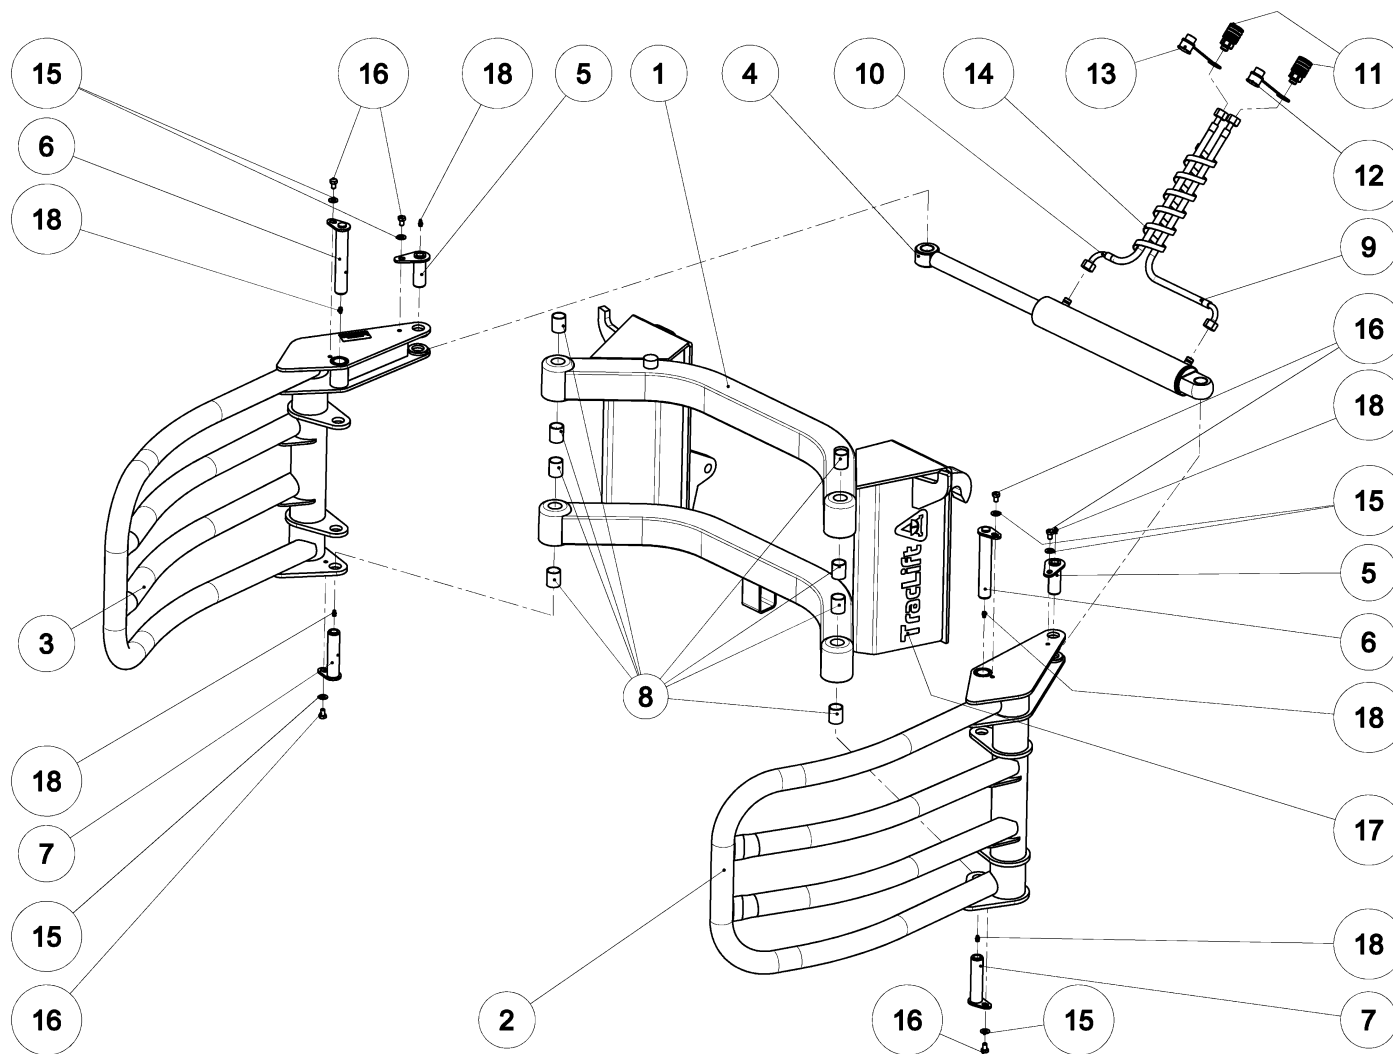

MADE FOR PERFORMANCE

CZ

Katalog náhradních dílů

GB

Spare parts catalog

**Kleště / Tongs for bales TB-160 9 7492 254 5**

**Kleště / Tongs for bales TB-160 9 7492 254 5**

# Kleště / Tongs for bales TB-160 9 7492 254 5

Kleště / Tongs for bales TB-160 9 7492 254 5				
Pozice / Position	Objednací číslo / Order Number	Množství / Quantity	Název	Name
1	9 7437 299 5	1	Rám	Frame
2	9 7447 060 5	1	Čelist levá	Jaw left
3	9 7447 061 5	1	Čelist pravá	Jaw right
4	9 8292 425 5	1	Přímočarý hydromotor	Hydraulic cylinder
5	9 9316 111 5	2	Čep	Pin
6	9 9316 112 5	2	Čep	Pin
7	9 9316 113 5	2	Čep	Pin
8	0146520	8	Ložisko	Bearing
9	0144980	1	Hadice 2SN 10x1200 DKOL/DKOL90	Hose 2SN 10x1200 DKOL/DKOL90
10	0144914	1	Hadice 2SN 10x800 DKOL/DKOL90	Hose 2SN 10x800 DKOL/DKOL90
11	0146861	2	Zásuvka	Socket
12	0146641	1	Krytka žlutá	Cover yellow
13	0146619	1	Krytka červená	Cover red
14	0152988	0,05kg	Trubička spirální	Spirals tube
15	0320034	6	Podložka 10	Washer 10
16	0090959	6	Šroub M10x16	Screw M10x16
17	0005765	1	Etiketa TracLift	Sticker TracLift
18	0151987	6	Mazací hlavice 8x1	Lubricating nipple 8x1