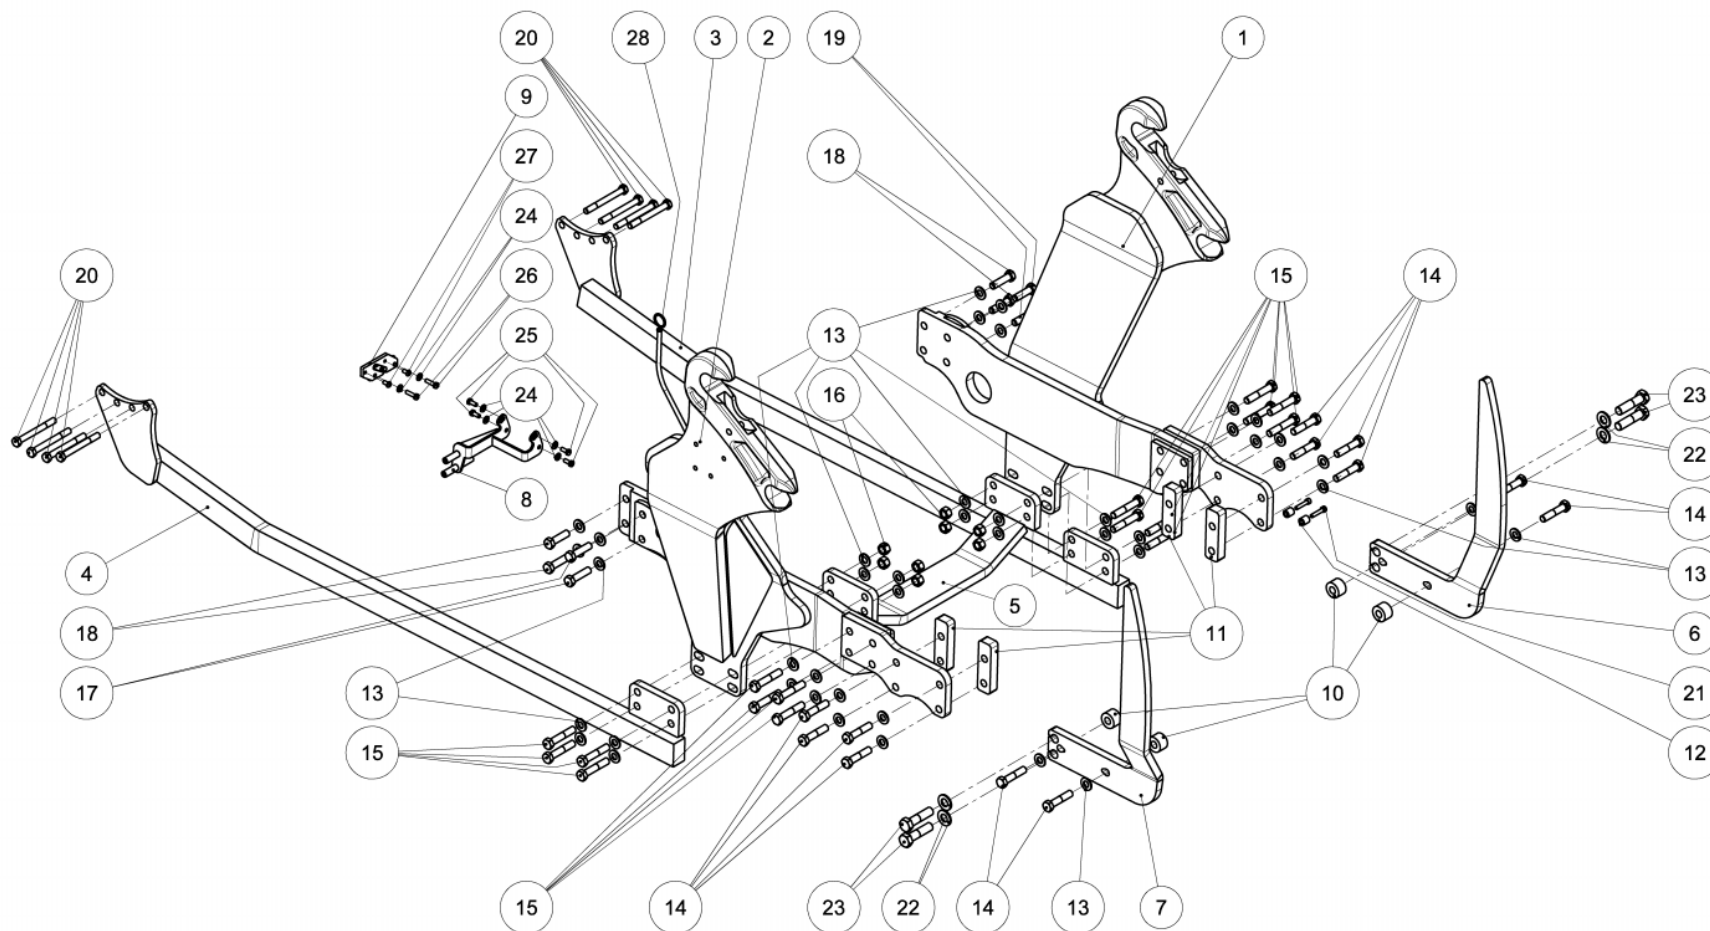

M A D E F O R P E R F O R M A N C E

CZ

Katalog náhradních dílů

GB

Spare parts catalog

Rám / bracket Zetor Forterra CL (Stage IV) 9 7751 246 5

Rám / bracket Zetor Forterra CL (Stage IV) 9 7751 246 5

**Rám / bracket Zetor Forterra CL (Stage IV) 9 7751 246 5**

## Rám / bracket Zetor Forterra CL (Stage IV) 9 7751 246 5

Rám / bracket Zetor Forterra CL (Stage IV) 9 7751 246 5				
Pozice / Position	Objednáací číslo / Order Number	Množství / Quantity	Název	Name
1	9 7737 697 5	1	Konzola levá	Bracket left
2	9 7737 698 5	1	Konzola pravá	Bracket right
3	9 7736 780 5	1	Protažení levé	Elongation left
4	9 7736 781 5	1	Protažení pravé	Elongation right
5	9 7736 782 5	1	Rozpěra	Brace
6	0 8541 189 5	1	Nárazník levý	Fender left
7	0 8541 190 5	1	Nárazník pravý	Fender right
8	9 8530 130 5	1	Držák	Holder
9	9 8530 131 5	1	Držák	Holder
10	0 7720 339 5	4	Podložka	Washer
11	0 8532 108 5	4	Podložka	Washer
12	0 7433 105 5	2	Podložka	Washer
13	0274186	44	Podložka 16 ripp	Washer 16 ripp
14	0211816	12	Šroub M16x75-10.9-ISO4014	Screw M16x75-10.9-ISO4014
15	0051172	16	Šroub M16x85-8.8-ISO4014	Screw M16x85-8.8-ISO4014
16	0005805	8	Matice M16-8-ISO4032	Nut M16-8-ISO4032
17	0085459	2	Šroub M16x65-10.9-ISO4014	Screw M16x65-10.9-ISO4014
18	0084623	4	Šroub M16x60-10.9-ISO4014	Screw M16x60-10.9-ISO4014
19	0006138	2	Šroub M16x55-10.9-ISO4017	Screw M16x55-10.9-ISO4017
20	0141427	8	Šroub M14x130-10.9-ISO4014	Screw M14x130-10.9-ISO4014
21	0074404	2	Šroub M8x40-8.8-ISO4762	Screw M8x40-8.8-ISO4762
22	0073788	4	Podložka 20 ripp	Washer 20 ripp
23	0178541	4	Šroub M20x80-10.9-ISO4014	Screw M20x80-10.9-ISO4014
24	0263043	6	Podložka 8 ripp	Washer 8 ripp
25	0005868	4	Šroub M8x20-8.8-ISO4017	Screw M8x20-8.8-ISO4017
26	0046090	2	Šroub M8x30-10.9-ISO4017	Screw M8x30-10.9-ISO4017
27	0006930	2	Šroub M8x16-10.9-ISO7380	Screw M8x16-10.9-ISO7380
28	9 8914 006 5	1	Měrka oleje	Oil dipstick