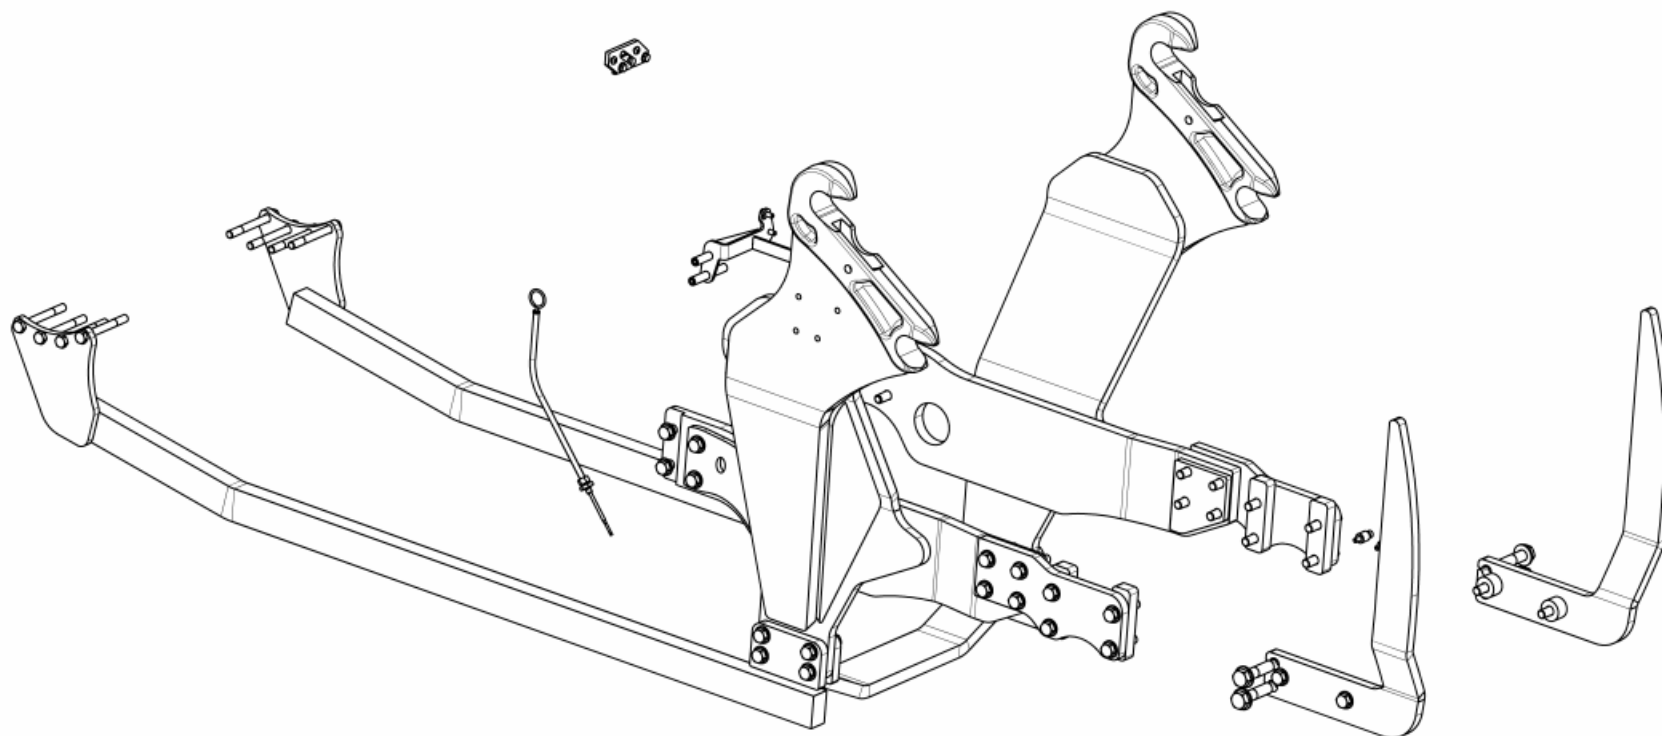

M A D E F O R P E R F O R M A N C E

CZ

Katalog náhradních dílů

GB

Spare parts catalog

Rám / bracket Zetor Forterra CL (Stage IV) 9 7751 246 5

Rám / bracket Zetor Forterra CL (Stage IV) 9 7751 246 5

**Rám / bracket Zetor Forterra CL (Stage IV) 9 7751 246 5**

## Rám / bracket Zetor Forterra CL (Stage IV) 9 7751 246 5

Rám / bracket Zetor Forterra CL (Stage IV) 9 7751 246 5				
Pozice / Position	Objednáací číslo / Order Number	Množství / Quantity	Název	Name
1	9 7737 697 5	1	Konzola levá	Bracket left
2	9 7737 698 5	1	Konzola pravá	Bracket right
3	9 7736 780 5	1	Protažení levé	Elongation left
4	9 7736 781 5	1	Protažení pravé	Elongation right
5	9 7736 782 5	1	Rozpěra	Brace
6	0 8541 189 5	1	Nárazník levý	Fender left
7	0 8541 190 5	1	Nárazník pravý	Fender right
8	9 8530 130 5	1	Držák	Holder
9	9 8530 131 5	1	Držák	Holder
10	0 7720 339 5	4	Podložka	Washer
11	0 8532 108 5	4	Podložka	Washer
12	0 7433 105 5	2	Podložka	Washer
13	0274186	44	Podložka 16 ripp	Washer 16 ripp
14	0211816	12	Šroub M16x75-10.9-ISO4014	Screw M16x75-10.9-ISO4014
15	0051172	16	Šroub M16x85-8.8-ISO4014	Screw M16x85-8.8-ISO4014
16	0005805	8	Matice M16-8-ISO4032	Nut M16-8-ISO4032
17	0085459	2	Šroub M16x65-10.9-ISO4014	Screw M16x65-10.9-ISO4014
18	0084623	4	Šroub M16x60-10.9-ISO4014	Screw M16x60-10.9-ISO4014
19	0006138	2	Šroub M16x55-10.9-ISO4017	Screw M16x55-10.9-ISO4017
20	0141427	8	Šroub M14x130-10.9-ISO4014	Screw M14x130-10.9-ISO4014
21	0074404	2	Šroub M8x40-8.8-ISO4762	Screw M8x40-8.8-ISO4762
22	0073788	4	Podložka 20 ripp	Washer 20 ripp
23	0178541	4	Šroub M20x80-10.9-ISO4014	Screw M20x80-10.9-ISO4014
24	0263043	6	Podložka 8 ripp	Washer 8 ripp
25	0005868	4	Šroub M8x20-8.8-ISO4017	Screw M8x20-8.8-ISO4017
26	0046090	2	Šroub M8x30-10.9-ISO4017	Screw M8x30-10.9-ISO4017
27	0006930	2	Šroub M8x16-10.9-ISO7380	Screw M8x16-10.9-ISO7380
28	9 8914 006 5	1	Měrka oleje	Oil dipstick