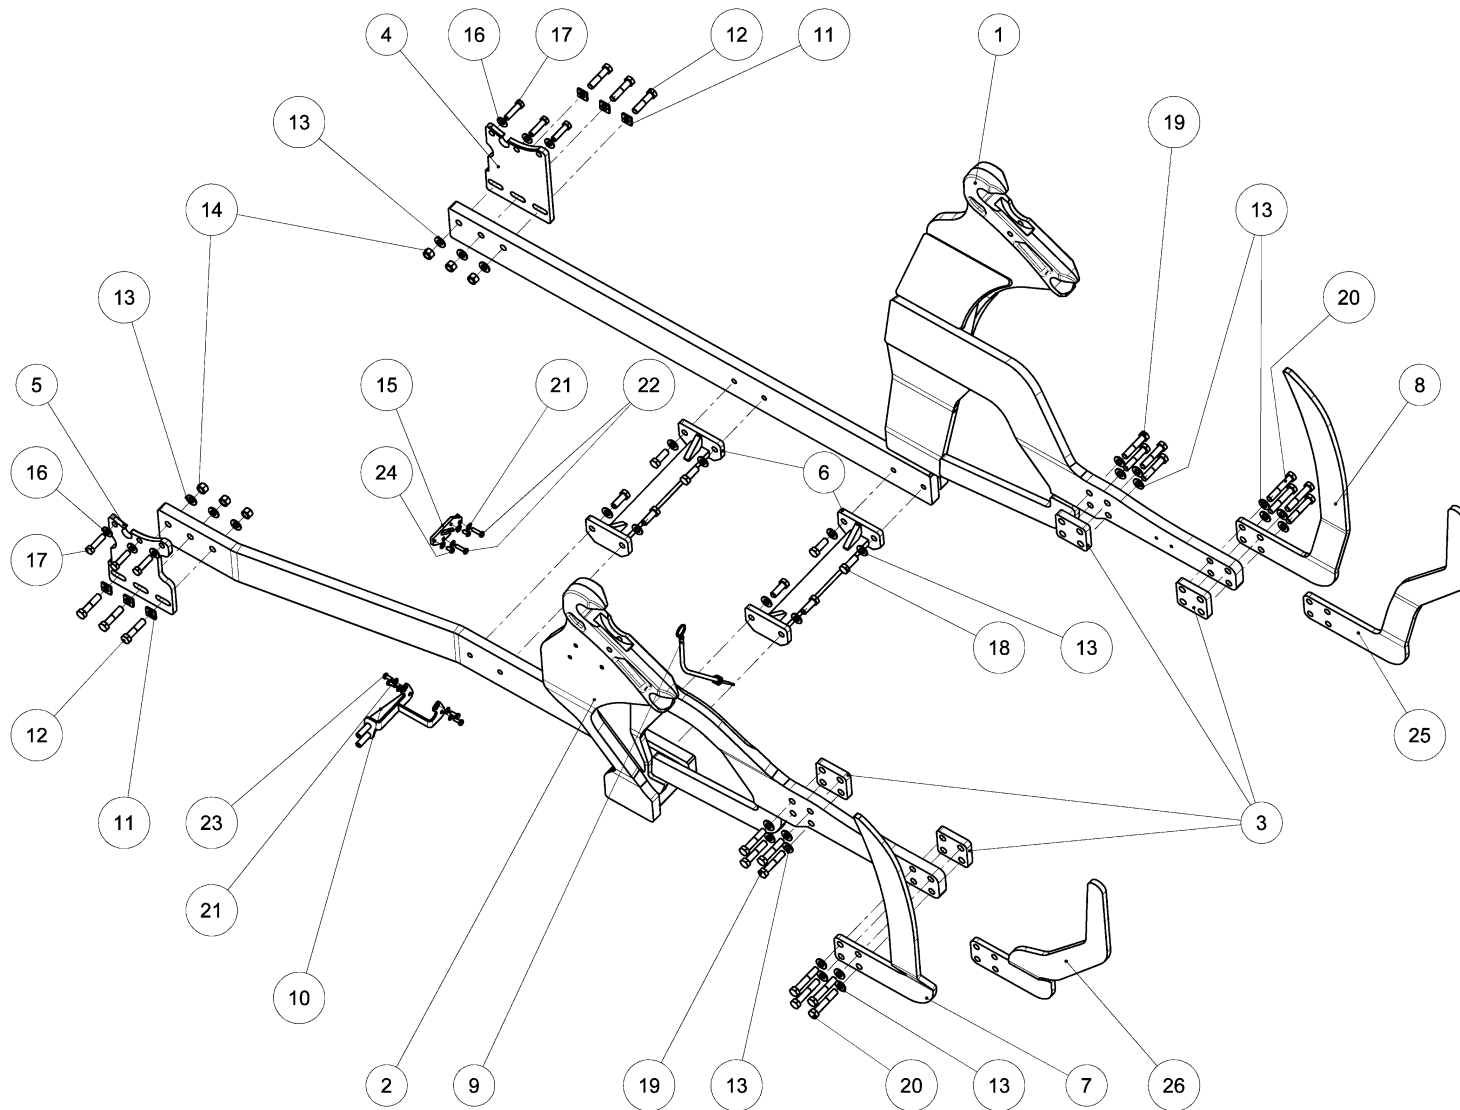

Rám / bracket Zetor Proxima CL, GP (Stage IV) 9 7751 242 5

Rám / bracket Zetor Proxima CL, GP (Stage IV) 9 7751 242 5

Rám / bracket Zetor Proxima CL, GP (Stage IV) 9 7751 242 5					
Pozice / Position	Objednací číslo / Order Number	Množství / Quantity	Název	Name	
1	9 7737 689 5	1	Konzola levá	Bracket left	
2	9 7737 690 5	1	Konzola pravá	Bracket right	
3	0 7732 731 5	4	Deska	Plate	
4	0 7732 766 5	1	Deska	Plate	
5	0 7732 767 5	1	Deska	Plate	
6	9 7736 607 5	2	Rozpěra	Brace	
7	0 8541 194 5	1	Nárazník pravý	Fender right	
8	0 8541 193 5	1	Nárazník levý	Fender left	
9	9 8914 006 5	1	Měrka oleje	Oil dip stick	
10	9 8530 130 5	1	Držák	Holder	
11	0 7730 636 5	6	Podložka	Washer	
12	0042779	6	Šroub M16x70-8.8-ISO4014	Screw M16x70-8.8-ISO4014	
13	0274186	30	Podložka 16 ripp	Washer 16 ripp	
14	0140822	6	Matice M16-8-DIN980	Nut M16-8-DIN980	
15	9 8530 131 5	1	Držák	Holder	
16	0004013	6	Podložka 14 ripp	Washer 14 ripp	
17	0009485	6	Šroub M14x55-10.9-ISO4014	Screw M14x55-10.9-ISO4014	
18	0005850	8	Šroub M16x45-8.8-ISO4017	Screw M16x45-8.8-ISO4017	
19	0036619	8	Šroub M16x80-10.9-ISO4014	Screw M16x80-10.9-ISO4014	
20	0009383	8	Šroub M16x90-10.9-ISO4014	Screw M16x90-10.9-ISO4014	
21	0263043	8	Podložka 8 ripp	Washer 8 ripp	
22	0046090	2	Šroub M8x30-10.9-ISO4017	Screw M8x30-10.9-ISO4017	
23	0005868	4	Šroub M8x20-8.8-ISO4017	Screw M8x20-8.8-ISO4017	
24	0006930	2	Šroub M8x16-10.9-ISO7380	Screw M8x16-10.9-ISO7380	
25	1 1105 375	1	Nárazník levý	Fender left	
26	1 1105 376	1	Nárazník pravý	Fender right