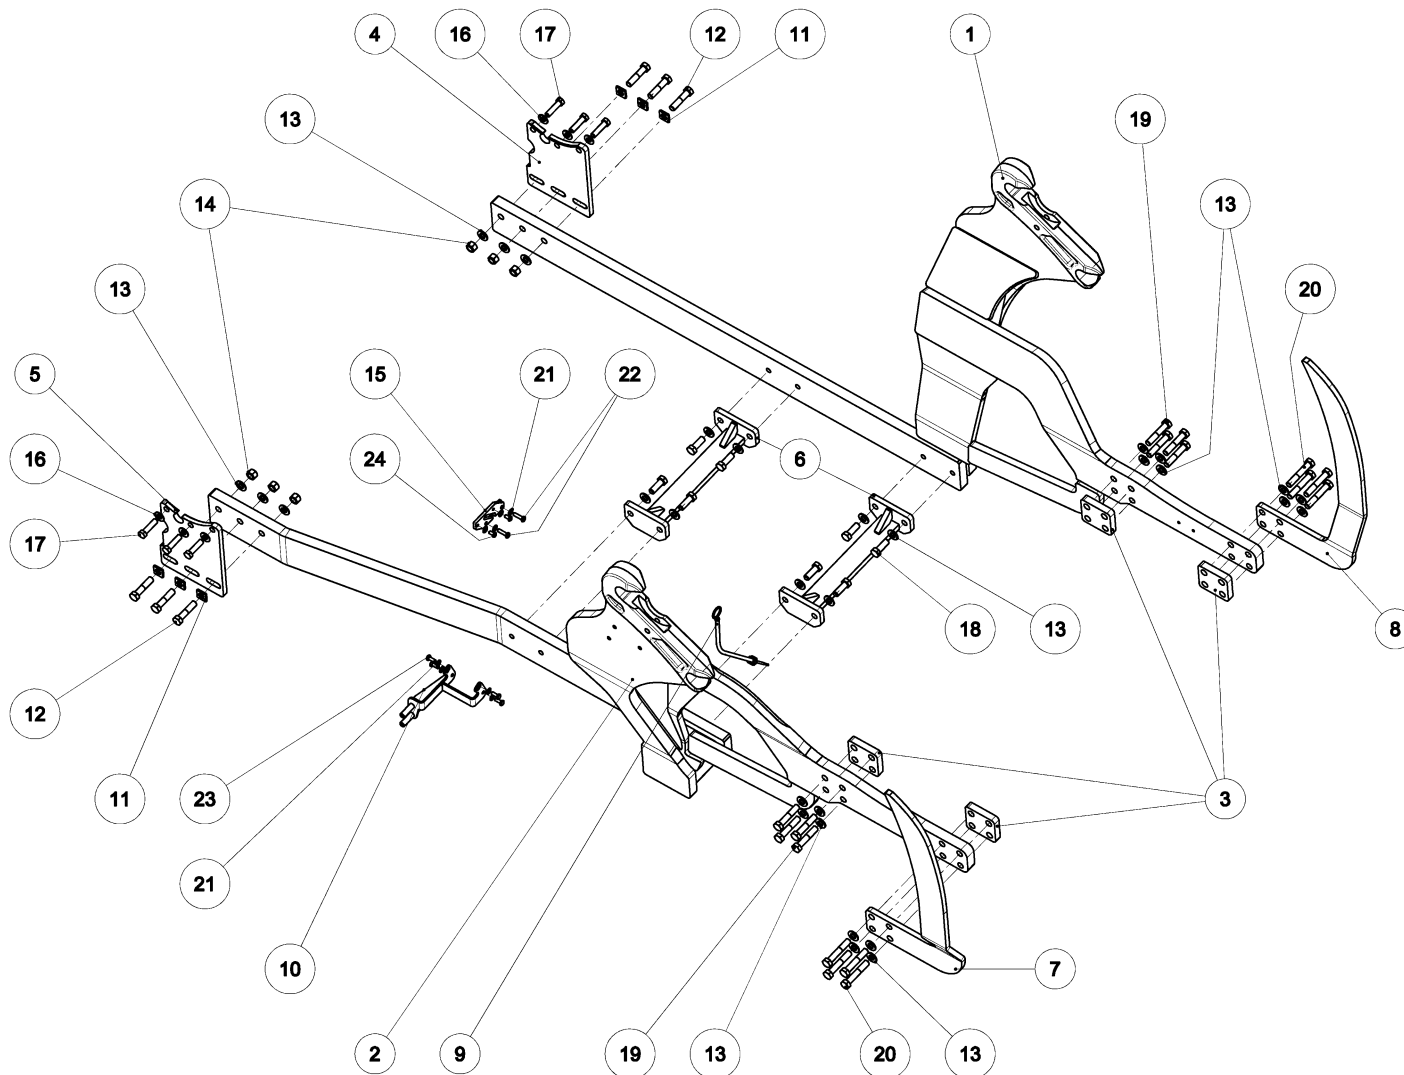

MADE FOR PERFORMANCE

CZ

Katalog náhradních dílů

GB

Spare parts catalog

Rám / bracket Zetor Proxima CL, GP (Stage IV) 9 7751 242 5

Rám / bracket Zetor Proxima CL, GP (Stage IV) 9 7751 242 5

Rám / bracket Zetor Proxima CL, GP (Stage IV) 9 7751 242 5

Rám / bracket Zetor Proxima CL, GP (Stage IV) 9 7751 242 5				
Pozice / Position	Objednací číslo / Order Number	Množství / Quantity	Název	Name
1	9 7737 689 5	1	Konzola levá	Bracket left
2	9 7737 690 5	1	Konzola pravá	Bracket right
3	0 7732 731 5	4	Deska	Plate
4	0 7732 766 5	1	Deska	Plate
5	0 7732 767 5	1	Deska	Plate
6	9 7736 607 5	2	Rozpěra	Brace
7	0 8541 194 5	1	Nárazník pravý	Fender right
8	0 8541 193 5	1	Nárazník levý	Fender left
9	9 8914 006 5	1	Měrka oleje	Oil dip stick
10	9 8530 130 5	1	Držák	Holder
11	0 7730 636 5	6	Podložka	Washer
12	0042779	6	Šroub M16x70-8.8-ISO4014	Screw M16x70-8.8-ISO4014
13	0274186	30	Podložka 16 ripp	Washer 16 ripp
14	0140822	6	Matice M16-8-DIN980	Nut M16-8-DIN980
15	9 8530 131 5	1	Držák	Holder
16	0004013	6	Podložka 14 ripp	Washer 14 ripp
17	0009485	6	Šroub M14x55-10.9-ISO4014	Screw M14x55-10.9-ISO4014
18	0005850	8	Šroub M16x45-8.8-ISO4017	Screw M16x45-8.8-ISO4017
19	0036619	8	Šroub M16x80-10.9-ISO4014	Screw M16x80-10.9-ISO4014
20	0009383	8	Šroub M16x90-10.9-ISO4014	Screw M16x90-10.9-ISO4014
21	0263043	8	Podložka 8 ripp	Washer 8 ripp
22	0046090	2	Šroub M8x30-10.9-ISO4017	Screw M8x30-10.9-ISO4017
23	0005868	4	Šroub M8x20-8.8-ISO4017	Screw M8x20-8.8-ISO4017
24	0006930	2	Šroub M8x16-10.9-ISO7380	Screw M8x16-10.9-ISO7380