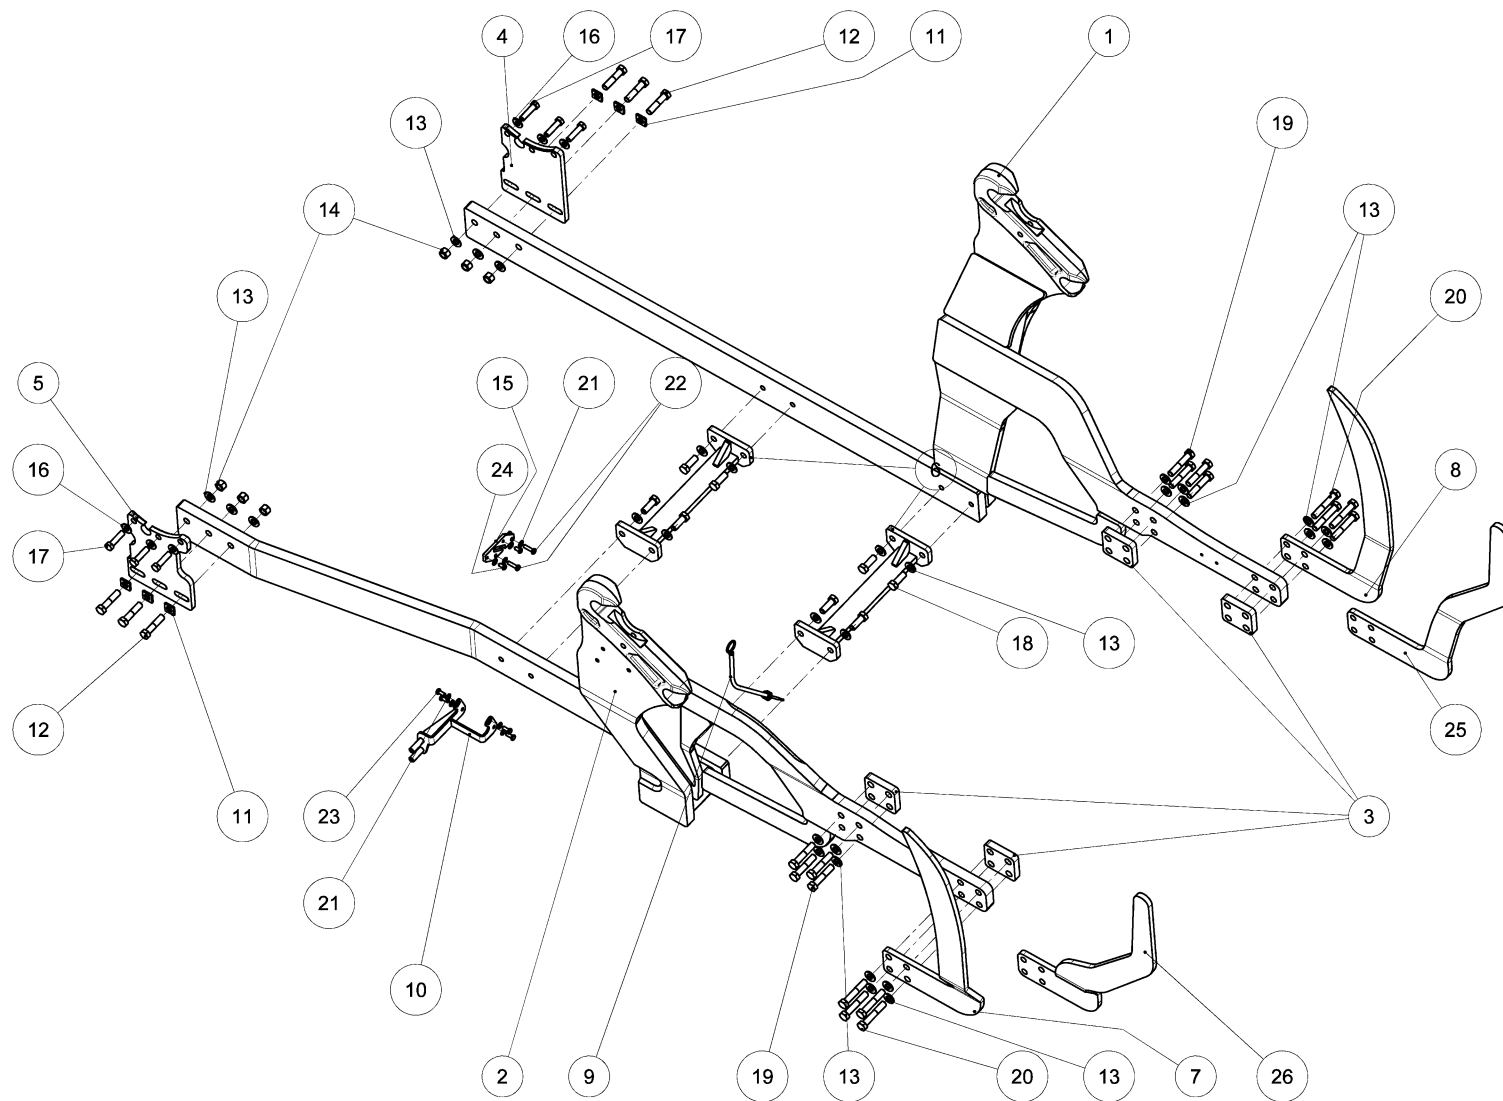

MADE FOR PERFORMANCE

CZ

Katalog náhradních dílů

GB

Spare parts catalog

Rám / bracket Zetor Proxima HS (Stage IV) 9 7751 241 5

Rám / bracket Zetor Proxima HS (Stage IV) 9 7751 241 5

Rám / bracket Zetor Proxima HS (Stage IV) 9 7751 241 5

Rám / bracket Zetor Proxima HS (Stage IV) 9 7751 241 5					
Pozice / Position	Objednací číslo / Order Number	Množství / Quantity	Název	Name	
1	9 7737 691 5	1	Konzola levá	Bracket left	
2	9 7737 692 5	1	Konzola pravá	Bracket right	
3	0 7732 731 5	4	Deska	Plate	
4	0 7732 766 5	1	Deska	Plate	
5	0 7732 767 5	1	Deska	Plate	
6	9 7736 607 5	2	Rozpěra	Brace	
7	0 8541 194 5	1	Nárazník pravý	Fender right	
8	0 8541 193 5	1	Nárazník levý	Fender left	
9	9 8914 006 5	1	Měrka oleje	Oil dip stick	
10	9 8530 130 5	1	Držák	Holder	
11	0 7730 636 5	6	Podložka	Washer	
12	0042779	6	Šroub M16x70-8.8-ISO4014	Screw M16x70-8.8-ISO4014	
13	0274186	30	Podložka 16 ripp	Washer 16 ripp	
14	0140822	6	Matice M16-8-DIN980	Nut M16-8-DIN980	
15	9 8530 131 5	1	Držák	Holder	
16	0004013	6	Podložka 14 ripp	Washer 14 ripp	
17	0009485	6	Šroub M14x55-10.9-ISO4014	Screw M14x55-10.9-ISO4014	
18	0005850	8	Šroub M16x45-8.8-ISO4017	Screw M16x45-8.8-ISO4017	
19	0036619	8	Šroub M16x80-10.9-ISO4014	Screw M16x80-10.9-ISO4014	
20	0009383	8	Šroub M16x90-10.9-ISO4014	Screw M16x90-10.9-ISO4014	
21	0263043	8	Podložka 8 ripp	Washer 8 ripp	
22	0046090	2	Šroub M8x30-10.9-ISO4017	Screw M8x30-10.9-ISO4017	
23	0005868	4	Šroub M8x20-8.8-ISO4017	Screw M8x20-8.8-ISO4017	
24	0006930	2	Šroub M8x16-10.9-ISO7380	Screw M8x16-10.9-ISO7380	
25	1 1105 375	1	Nárazník levý	Fender left	
26	1 1105 376	1	Nárazník pravý	Fender right	