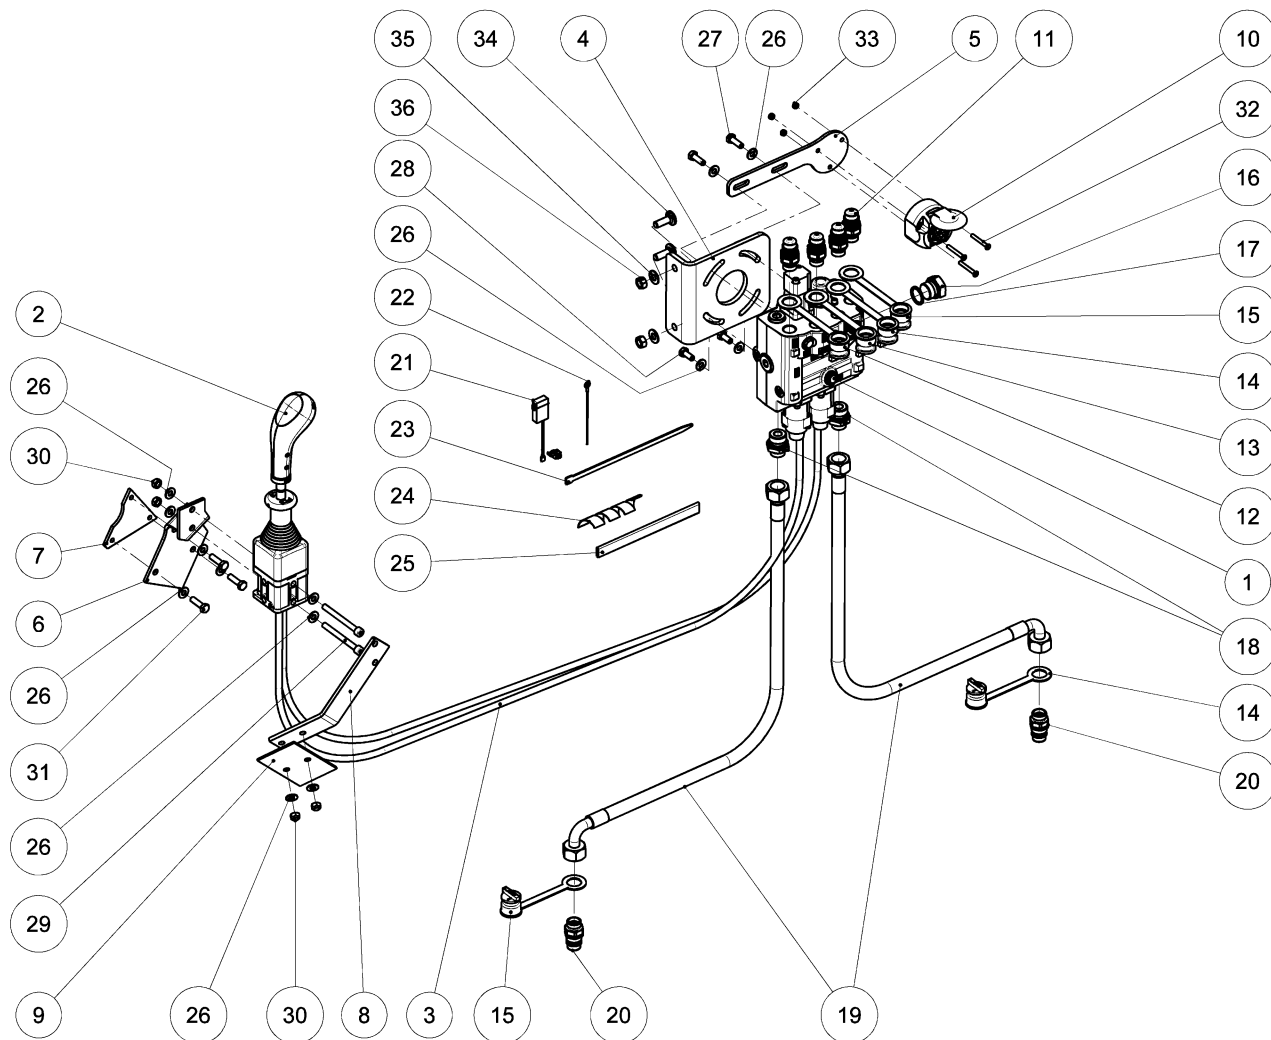

Ovládací hydraulika / hydraulics Zetor Crystal 9 8298 226 5

Ovládací hydraulika / hydraulics Zetor Crystal 9 8298 226 5

Ovládací hydraulika / hydraulics Zetor Crystal 9 8298 226 5				
Pozice / Position	Objednáací číslo / Order Number	Množství / Quantity	Název	Name
1	0002021	1	Rozvaděč RMB-202	Oil distributor RMB-202
2	0005081	1	Ovladač IP-6055	Joystick IP-6055
3	0004330	2	Bowden 2,2m	Bowden 2,2m
4	0 8530 367 5	1	Držák rozvaděče	Holder of oil distributor
5	0 8530 368 5	1	Držák zásuvky	Holder of drawer
6	0 8541 071 5	1	Držák ovladače	Holder of joystick
7	0 8530 045 5	1	Podložka	Washer
8	0 8540 125 5	1	Držák	Holder
9	0 9230 040 5	1	Podložka	Washer
10	0146916	1	Zásuvka 7 POLOVA 12 V	Drawer 7 12 V
11	0148676	4	Zástrčka 413448E ISO-12.5 G1/2-E	Nipple 413448E ISO-12.5 G1/2-E
12	0146586	1	Prachovka zástrčky 6223 modrá	Dust cover 6233 blue
13	0146608	1	Prachovka zástrčky 6225 zelená	Dust cover 6225 green
14	0146597	2	Prachovka zástrčky 6224 žlutá	Dust cover 6224 yellow
15	0146575	2	Prachovka zástrčky 6222 červená	Dust cover 6222 red
16	0 9026 325 5	1	Zátka	Plug
17	0152317	1	Kroužek těs. 60927262734	Gasket 60927262734
18	0145398	2	Hrdlo 114156822	Intel branch 114156822
19	0148962	2	Hadice 2SN DN12x3400-DKOL-M22x1,5 / DKOL90-M22x1,5	Hose 2SN DN12x3400-DKOL-M22x1,5 / DKOL90-M22x1,5
20	0146828	2	Zástrčka 41122224	Nipple 41122224
21	9 8916 060 5	1	Pojistka	Fuse
22	9 8916 053 5	1	Vodič	Cable
23	0034595	6	Pásek stahovací CB 7,6x300	Tape PVC CB 7,6x300
24	0152988	0,1 kg	Trubicová pružina	Tube spring