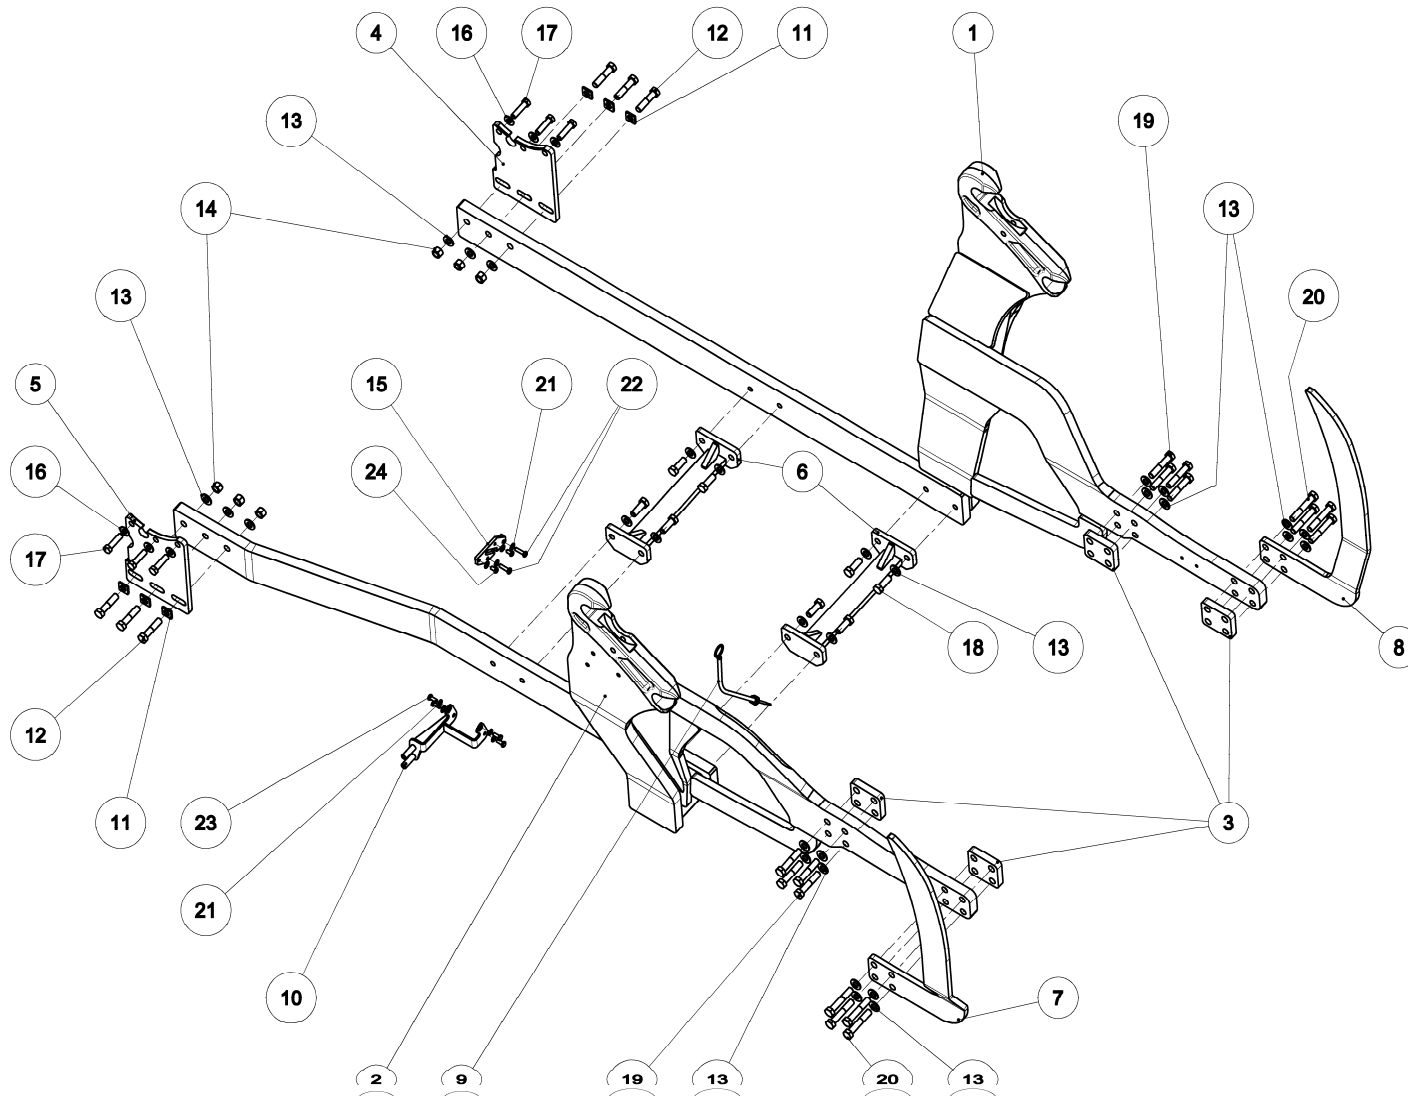

MADE FOR PERFORMANCE

CZ Katalog náhradních dílů

GB Spare parts catalog

Rám / bracket Zetor Proxima Power (Stage IV) 9 7751 241 5

Výroba od roku / Production from year / Produkcja z roku 4/2017

Rám / bracket Zetor Proxima Power (Stage IV) 9 7751 241 5

## Rám / bracket Zetor Proxima Power (Stage IV) 9 7751 241 5

Rám / bracket Zetor Proxima Power (Stage IV) 9 7751 241 5					
Pozice / Position	Objednací číslo / Order Number	Množství / Quantity	Název	Name	
1	9 7737 691 5	1	Konzola levá	Bracket left	
2	9 7737 692 5	1	Konzola pravá	Bracket right	
3	0 7732 731 5	4	Deska	Plate	
4	0 7732 766 5	1	Deska	Plate	
5	0 7732 767 5	1	Deska	Plate	
6	9 7736 607 5	2	Rozpěra	Brace	
7	0 8541 194 5	1	Nárazník pravý	Fender right	
8	0 8541 193 5	1	Nárazník levý	Fender left	
9	9 8914 006 5	1	Měrka oleje	Oil dip stick	
10	9 8530 130 5	1	Držák	Holder	
11	0 7730 636 5	6	Podložka	Washer	
12	0042779	6	Šroub M16x70-8.8-ISO4014	Screw M16x70-8.8-ISO4014	
13	0274186	30	Podložka 16 ripp	Washer 16 ripp	
14	0140822	6	Matice M16-8-DIN980	Nut M16-8-DIN980	
15	9 8530 131 5	1	Držák	Holder	
16	0004013	6	Podložka 14 ripp	Washer 14 ripp	
17	0009485	6	Šroub M14x55-10.9-ISO4014	Screw M14x55-10.9-ISO4014	
18	0005850	8	Šroub M16x45-8.8-ISO4017	Screw M16x45-8.8-ISO4017	
19	0036619	8	Šroub M16x80-10.9-ISO4014	Screw M16x80-10.9-ISO4014	
20	0009383	8	Šroub M16x90-10.9-ISO4014	Screw M16x90-10.9-ISO4014	
21	0263043	8	Podložka 8 ripp	Washer 8 ripp	
22	0046090	2	Šroub M8x30-10.9-ISO4017	Screw M8x30-10.9-ISO4017	
23	0005868	4	Šroub M8x20-8.8-ISO4017	Screw M8x20-8.8-ISO4017	
24	0006930	2	Šroub M8x16-10.9-ISO7380	Screw M8x16-10.9-ISO7380	