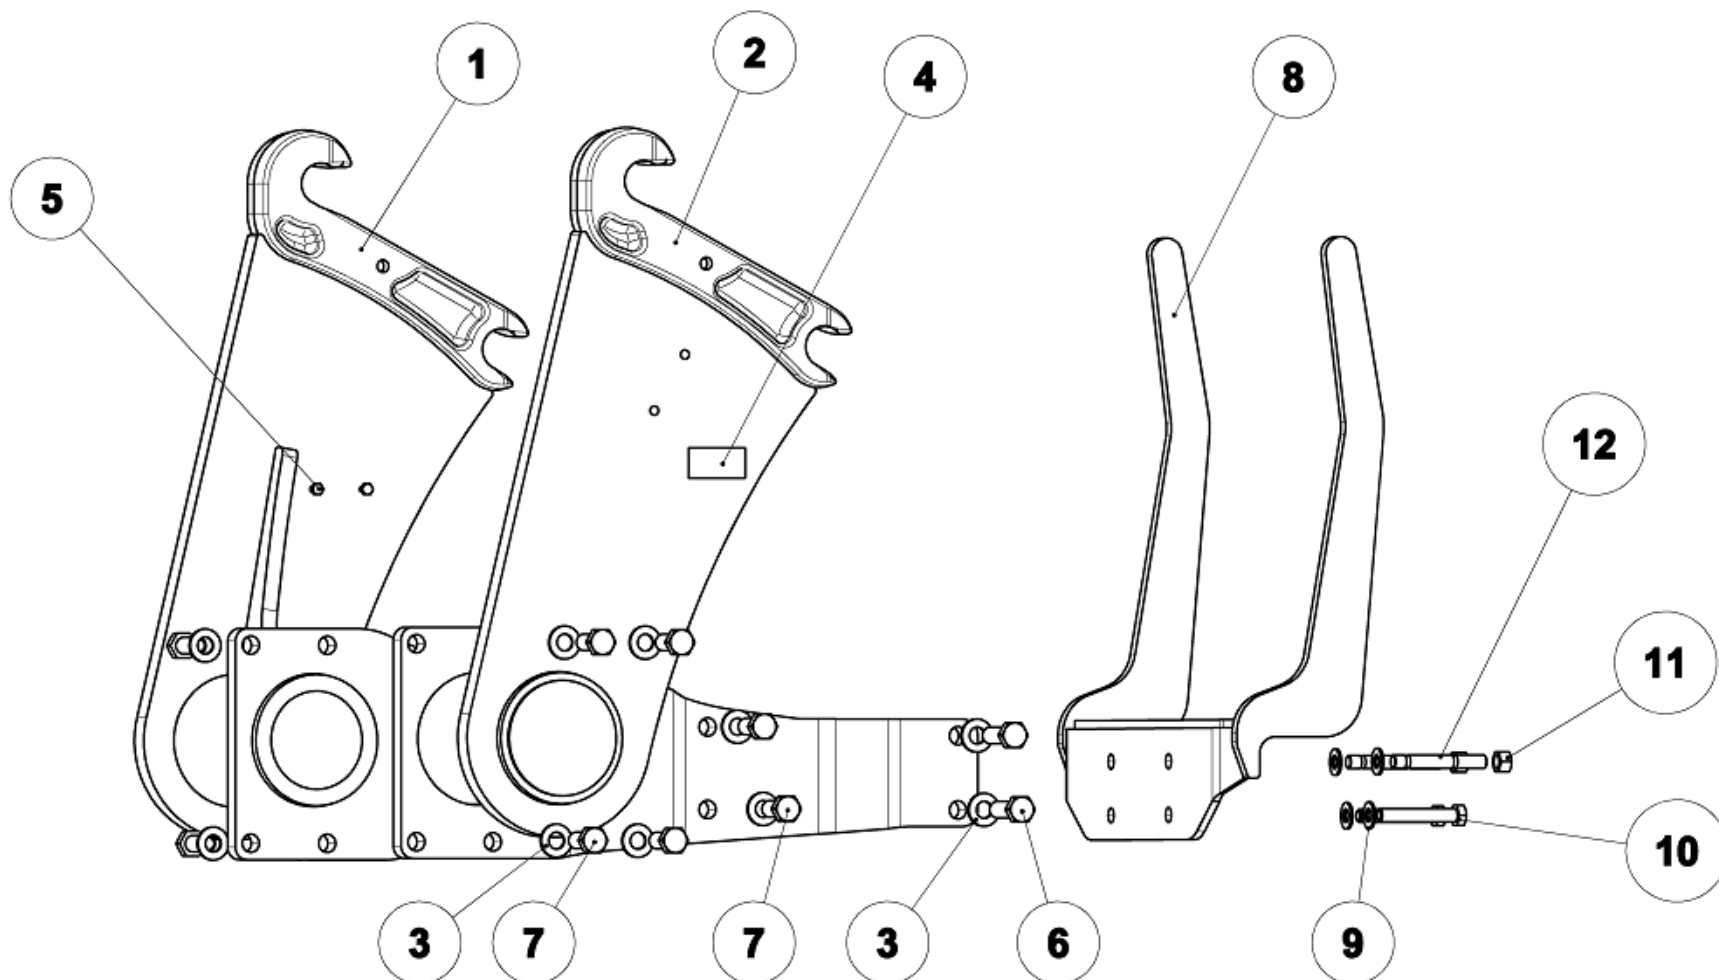

M A D E F O R P E R F O R M A N C E

CZ

Katalog náhradních dílů

GB

Spare parts catalog

**Rám / bracket Kubota M 8560 9 7751 220 5**

Výroba od roku / Production from year / Produkcja z roku 1/2015

Rám / bracket Kubota M 8560 9 7751 220 5

**Rám / bracket Kubota M 8560 9 7751 220 5**

Rám / bracket Massey Kubota M 8560 9 7751 220 5				
Pozice / Position	Objednáací číslo / Order Number	Množství / Quantity	Název	Name
1	9 7737 640 5	1	Konzola levá	Bracket left
2	9 7737 641 5	1	Konzola pravá	Bracket right
3	0073788	16	Podložka 20	Washer 20
4	0152779	1	Štítek ANH 001504	Label AHN 001504
5	0117579	2	Šroub M8x25	Screw M8x25
6	0005602	4	Šroub M20x1,5x70	Screw M20x1,5x70
7	0067727	12	Šroub M20x1,5x50	Screw M20x1,5x50
8	9 8530 121 5	1	Nárazník	Bumper
9	0274186	4	Podložka 16	Washer 16
10	0002467	2	Šroub M16x1,5x100	Screw M16x1,5x100
11	0004174	2	Matice M16x1,5	Nut M16x1,5
12	0006983	2	Šroub M16x1,5x100	Screw M16x1,5x100