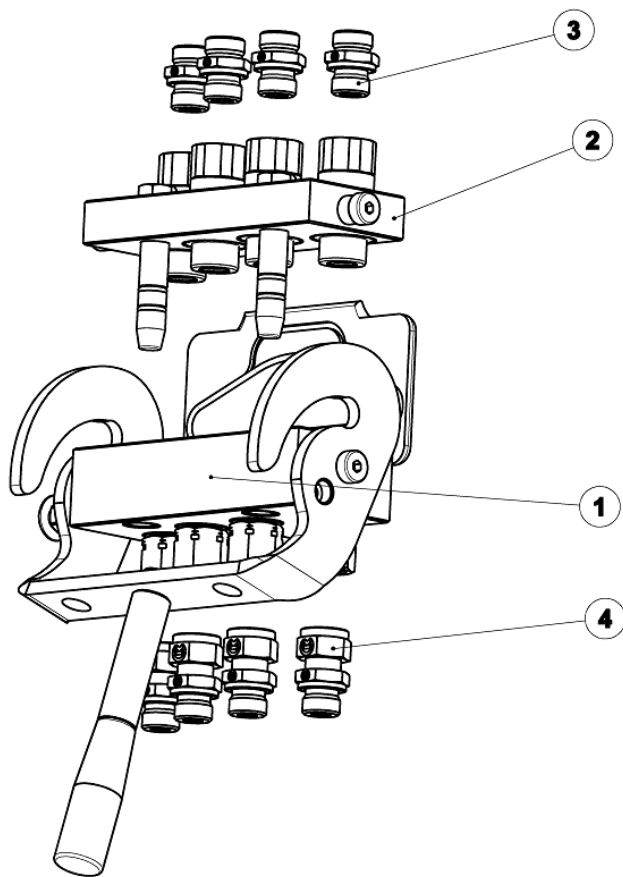

M A D E F O R P E R F O R M A N C E

CZ

Katalog náhradních dílů

GB

Spare parts catalog

Multiblok Faster/ Multilock Faster 9 8298 224 5

Multiblok Faster/ Multilock Faster 9 8298 224 5

Fixed Half / Parte Fixa / Placa fija / Partie Fixe

Mobile Half / Parte Móvil / Placa móvil / Partie Mobile

Multiblok Faster/ Multilock Faster 9 8298 224 5

Multiblok Faster/ Multilock Faster 9 8298 224 5				
Pozice / Position	Objednací číslo / Order Number	Množství / Quantity	Název	Name
1	0007424	1	Pevná část 2PS08-4-2/22FC	Fix part 2PS08-4-2/22FC
2	0007426	1	Pohyblivá část 2PS08-4-12G MC	Mobile part 2PS08-4-12G MC
3	0145420	4	Hrdlo 111 15 4822	Throat 111 15 4822
4	0145453	4	Spojka 116 15 4822	Clutch 116 15 4822
5	0007497	1	Bezpečnostní tlačítko SP5 S	Safety lock SP5 S
6	0007498	1	Víko TA P6	Dust cap TA P6
7	0007499	1	Manžeta SK MF 12	Sealing SK MF 12
8	0007500	1	Rychlospojka 2FNB12-2/22F	MF insert 2FNB12-2/22F
9	0007501	1	Rychlospojka 2FNP12-2/22M	MF insert 2FNP12-2/22M