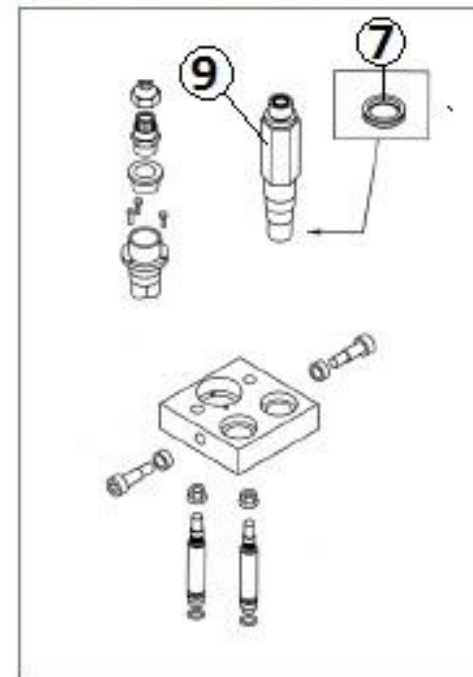

M A D E F O R P E R F O R M A N C E

CZ

Katalog náhradních dílů

GB

Spare parts catalog

Multiblok Faster/ Multilock Faster 9 8298 224 5

Multiblok Faster/ Multilock Faster 9 8298 224 5

Fixed Half / Parte Fixa / Placa fija / Partie Fixe

Mobile Half / Parte Móvil / Placa móvil / Partie Mobile

Multiblok Faster/ Multilock Faster 9 8298 224 5

Multiblok Faster/ Multilock Faster 9 8298 224 5				
Pozice / Position	Objednací číslo / Order Number	Množství / Quantity	Název	Name
1	0007424	1	Pevná část 2PS08-4-2/22FC	Fix part 2PS08-4-2/22FC
2	0007426	1	Pohyblivá část 2PS08-4-12G MC	Mobile part 2PS08-4-12G MC
3	0145420	4	Hrdlo 111 15 4822	Throat 111 15 4822
4	0145453	4	Spojka 116 15 4822	Clutch 116 15 4822
5	0007497	1	Bezpečnostní tlačítko SP5 S	Safety lock SP5 S
6	0007498	1	Víko TA P6	Dust cap TA P6
7	0007499	1	Manžeta SK MF 12	Sealing SK MF 12
8	0007500	1	Rychlospojka 2FNB12-2/22F	MF insert 2FNB12-2/22F
9	0007501	1	Rychlospojka 2FNP12-2/22M	MF insert 2FNP12-2/22M