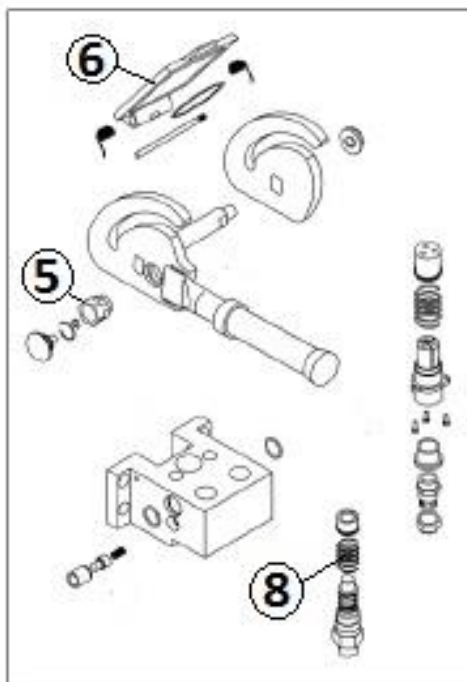

M A D E F O R P E R F O R M A N C E

CZ

Katalog náhradních dílů

GB

Spare parts catalog

Multiblok Faster/ Multilock Faster 9 8298 224 5

Multiblok Faster/ Multilock Faster 9 8298 224 5

Fixed Half / Parte Fixa / Placa fija / Partie Fixe

Mobile Half / Parte Móvil / Placa móvil / Partie Mobile

Multiblok Faster/ Multilock Faster 9 8298 224 5

Multiblok Faster/ Multilock Faster 9 8298 224 5				
Pozice / Position	Objednací číslo / Order Number	Množství / Quantity	Název	Name
1	0007424	1	Pevná část 2PS08-4-2/22FC	Fix part 2PS08-4-2/22FC
2	0007426	1	Pohyblivá část 2PS08-4-12G MC	Mobile part 2PS08-4-12G MC
3	0145420	4	Hrdlo 111 15 4822	Throat 111 15 4822
4	0145453	4	Spojka 116 15 4822	Clutch 116 15 4822
5	0007497	1	Bezpečnostní tlačítko SP5 S	Safety lock SP5 S
6	0007498	1	Víko TA P6	Dust cap TA P6
7	0007499	1	Manžeta SK MF 12	Sealing SK MF 12
8	0007500	1	Rychlospojka 2FNB12-2/22F	MF insert 2FNB12-2/22F
9	0007501	1	Rychlospojka 2FNP12-2/22M	MF insert 2FNP12-2/22M