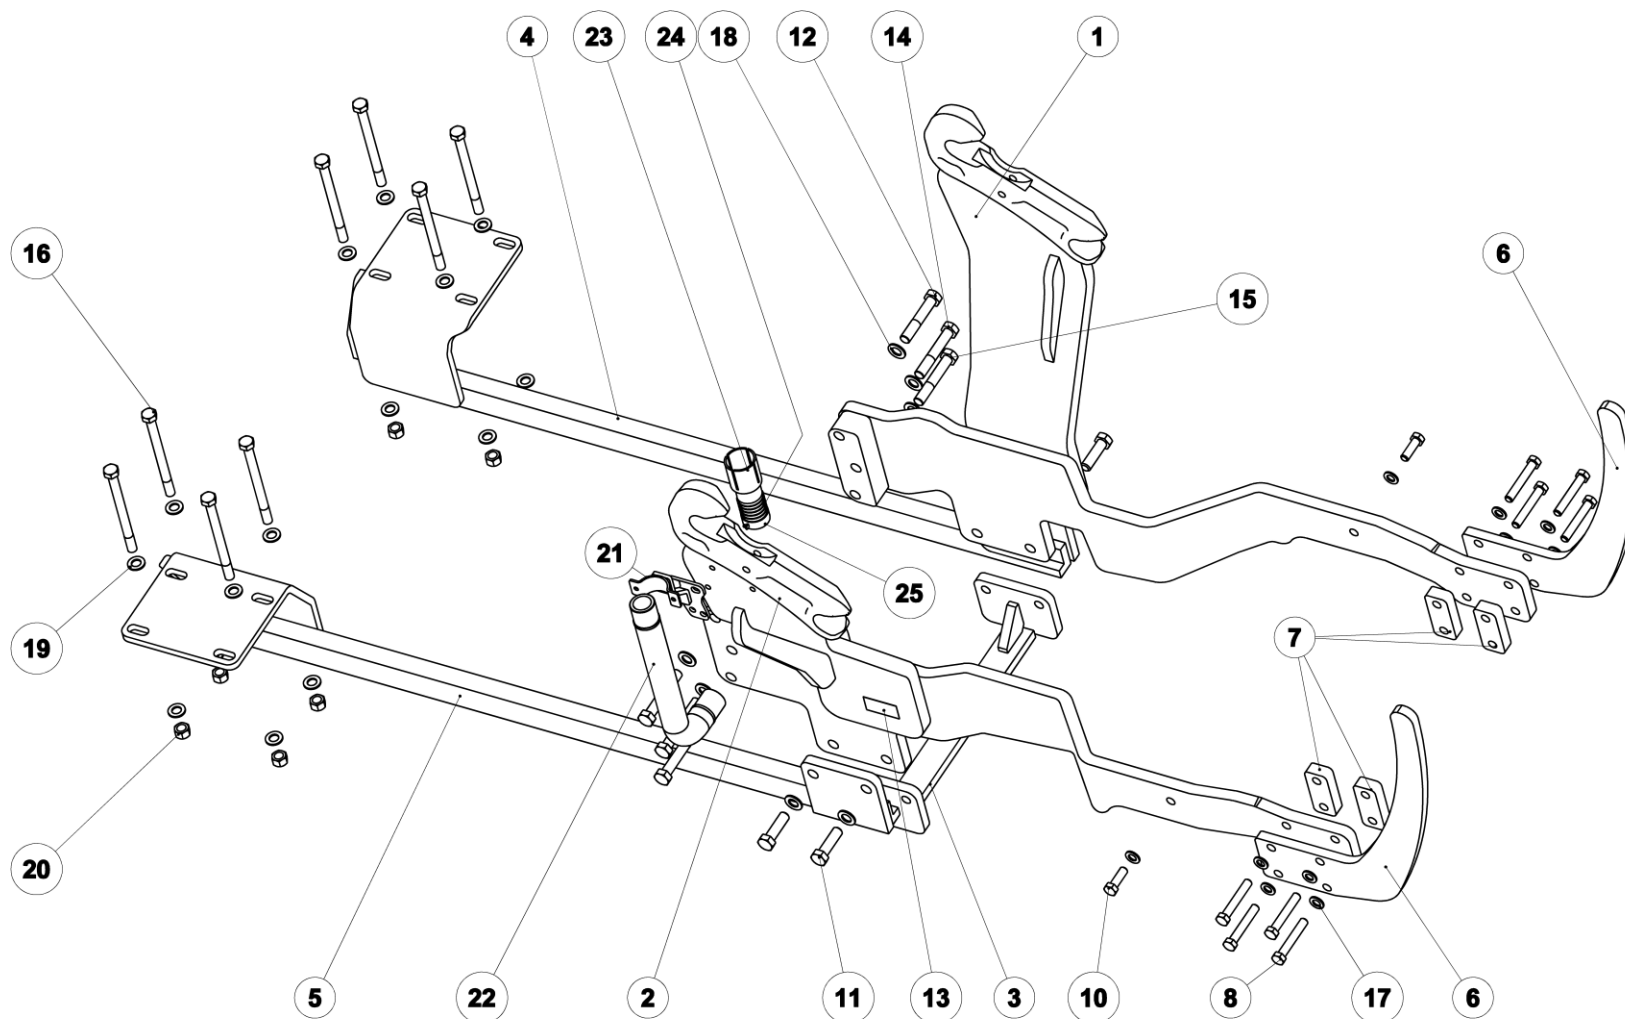

MADE FOR PERFORMANCE

CZ

Katalog náhradních dílů

GB

Spare parts catalog

Rám / bracket CASE 105A 9 7751 203 5

Rám / bracket CASE 105A 9 7751 203 5

Rám / bracket CASE 105A 9 7751 203 5

Rám / bracket Case 105A - 9 7751 203 5				
Pozice / Position	Objednací číslo / Order Number	Množství / Quantity	Název	Name
1	9 7737 600 5	1	Konzola levá	Bracket left
2	9 7737 601 5	1	Konzola pravá	Bracket right
3	9 7736 720 5	1	Rozpěra	Brace
4	9 7737 598 5	1	Protažení levé	Elongation left
5	0 7737 599 5	1	Protažení pravé	Elongation right
6	0 7732 968 5	2	Nárazník	Fender
7	0 7731 023 5	4	Podložka	Washer
8	0002467	8	Šroub M16x1,5x100-8.8	Screw M16x1,5x100-8.8
10	0002468	2	Šroub M16X1,5x50-8.8	Screw M16X1,5x50-8.8
11	0282535	4	Šroub M20x70-8.8-A3L	Screw M20x70-8.8-A3L
12	0141361	1	Šroub M20x40110-8.8-A3L	Screw M20x40110-8.8-A3L
13	0152779	1	Štítek AHN 001504	Label AHN 001504
14	0172392	3	SROUB M 20x120-8.8	Screw M 20x120-8.8
15	0047344	2	SROUB M 20x130-8.8	Screw M 20x130-8.8
16	0002469	8	SROUB M 18x210-8.8	Screw M 18x210-8.8
17	0158917	10	PODLOZKA 16-200 HV	Washer 16-200 HV
18	0140921	10	PODLOZKA 20-200 HV	Washer 20-200 HV
19	0141702	16	PODLOZKA 18-200 HV	Washer 18-200 HV
20	0208263	8	MATICE M 18-8.8-A3K	Nut M 18-8.8-A3K
21	9 8530 098 5	1	Držák výfuku	Exhaust holder
22	9 8530 099 5	1	Výfuk	Exhaust
23	9 8530 102 5	1	Prodloužení	Prodloužení
24	0002586	1	Hadice 50x500 Nerez	Hose 50x500
25	0002587	2	SPONA GBS 52-55 W1	Clip GBS 52-55 W1